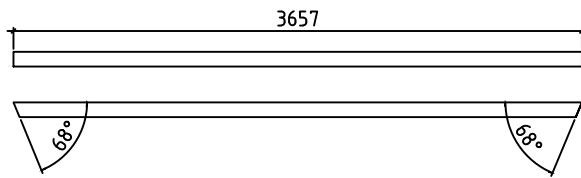

Estonian Log Cabins OÜ  
Wedding Gazebo - Tööjoonis

Nimi	Wedding Gazebo	Materjal	-
Joonis	Põhiplaan	Mõõtkava	1:40
Joonestas	E. Siida	Leht	1/1
Estonian Log Cabins OÜ		Kuup.	04.03.2018

IMMUTATUD ALUSRAAM

IAR3 /2  
95x95

IAR4 /6  
95x95

IAR1 /7  
45x95

IAR5 /2  
45x95

IAR2 /4  
45x95

IMMUTATUD TERRASSILAUD 120x28

6000 mm	14 tk.
5907 mm	1 tk.
5897 mm	1 tk.
5657 mm	1 tk.
5647 mm	1 tk.
5407 mm	1 tk.
5397 mm	1 tk.
5157 mm	1 tk.
5147 mm	1 tk.
4907 mm	1 tk.
4897 mm	1 tk.
4657 mm	1 tk.
4647 mm	1 tk.
4407 mm	1 tk.
4397 mm	1 tk.
4157 mm	1 tk.
4147 mm	1 tk.
3907 mm	1 tk.
3897 mm	1 tk.
1550 mm	9 tk.

KATUSELAUD 90x18

413,4 j.m  
(üle vaadata pärast katuse joonise valmimist)

Katusesindel m2

KOKKU 40 m2  
(üle vaadata pärast katuse joonise valmimist)

Ääreplekk

KOKKU 25 m  
(üle vaadata pärast katuse joonise valmimist)

Käsipuu alumine vöö 45x45

KOKKU	16.07 j.m.
884 mm	4 tk.
938 mm	2 tk.
1500 mm	1 tk.
1527 mm	6 tk.

Käsipuu postid 34x45

KOKKU	38.7 j.m.
614 mm	53 tk.
616 mm	10 tk.

Käsipuu postid 45x45

KOKKU	9.82 j.m.
614 mm	16 tk.