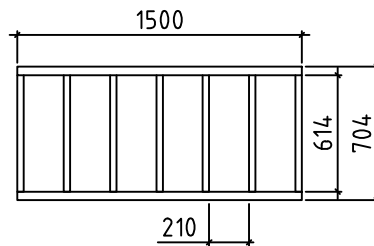

IAR4 /6  
95x95

IAR1 /7  
45x95

IAR5 /2  
45x95

IAR2 /4  
45x95

IMMUTATUD TERRASSILAUD 120x28

6000 mm	14 tk.
5907 mm	1 tk.
5897 mm	1 tk.
5657 mm	1 tk.
5647 mm	1 tk.
5407 mm	1 tk.
5397 mm	1 tk.
5157 mm	1 tk.
5147 mm	1 tk.
4907 mm	1 tk.
4897 mm	1 tk.
4657 mm	1 tk.
4647 mm	1 tk.
4407 mm	1 tk.
4397 mm	1 tk.
4157 mm	1 tk.
4147 mm	1 tk.
3907 mm	1 tk.
3897 mm	1 tk.
1550 mm	9 tk.

KATUSELAUD 90x18

413,4 j.m  
(üle vaadata pärast katuse joonise valmimist)

Katusesindel m2

KOKKU 40 m2  
(üle vaadata pärast katuse joonise valmimist)

Ääreplekk

KOKKU 25 m  
(üle vaadata pärast katuse joonise valmimist)

Käsipuu alumine vöö 45x45

KOKKU	16.07 j.m.
884 mm	4 tk.
938 mm	2 tk.
1500 mm	1 tk.
1527 mm	6 tk.

Käsipuu postid 34x45

KOKKU	38.7 j.m.
614 mm	53 tk.
616 mm	10 tk.

Käsipuu postid 45x45

KOKKU	9.82 j.m.
614 mm	16 tk.

Käsipuu 6 tk

Käsipuu 2 tk

Käsipuu 2 tk

Käsipuu 2 tk

Käsipuu 1 tk

Tugipuu 95x95 16 tk

Ülemine vöö 120x120 2 tk

Ülemine vöö 120x120 6 tk