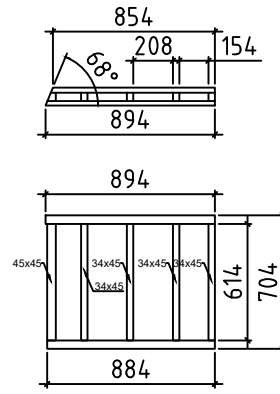

Käsipuu 2 tk