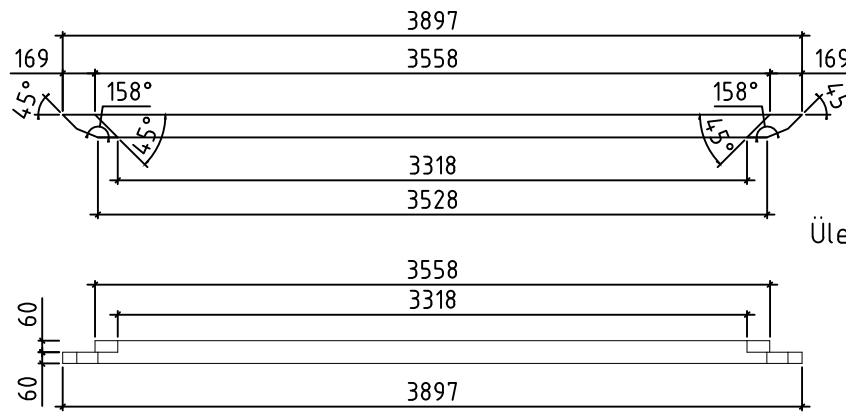

IAR4 /6  
95x95

IAR1 /7  
45x95

IAR5 /2  
45x95

IAR2 /4  
45x95

IMMUTATUD TERRASSILAUD 120x28

6000 mm	14 tk.
5907 mm	1 tk.
5897 mm	1 tk.
5657 mm	1 tk.
5647 mm	1 tk.
5407 mm	1 tk.
5397 mm	1 tk.
5157 mm	1 tk.
5147 mm	1 tk.
4907 mm	1 tk.
4897 mm	1 tk.
4657 mm	1 tk.
4647 mm	1 tk.
4407 mm	1 tk.
4397 mm	1 tk.
4157 mm	1 tk.
4147 mm	1 tk.
3907 mm	1 tk.
3897 mm	1 tk.
1550 mm	9 tk.

KATUSELAUD 90x18

413,4 j.m  
(üle vaadata pärast katuse joonise valmimist)

Katusesindel m2

KOKKU 40 m2  
(üle vaadata pärast katuse joonise valmimist)

Ääreplekk

KOKKU 25 m  
(üle vaadata pärast katuse joonise valmimist)

Käsipuu alumine vöö 45x45

KOKKU	16.07 j.m.
884 mm	4 tk.
938 mm	2 tk.
1500 mm	1 tk.
1527 mm	6 tk.

Käsipuu postid 34x45

KOKKU	38.7 j.m.
614 mm	53 tk.
616 mm	10 tk.

Käsipuu postid 45x45

KOKKU	9.82 j.m.
614 mm	16 tk.

Käsipuu 6 tk

Käsipuu 2 tk

Käsipuu 2 tk

Käsipuu 2 tk

Käsipuu 1 tk

Tugipuu 95x95 16 tk

Ülemine vöö 120x120 2 tk

Ülemine vöö 120x120 6 tk