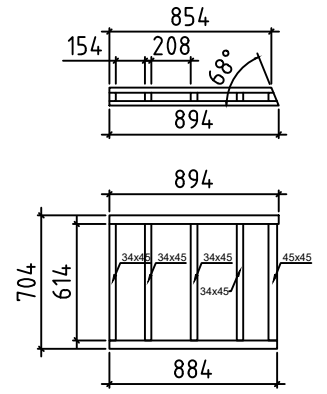

KATUSELAUD 90x18

413,4 j.m  
(üle vaadata pärast katuse joonise valmimist)

Katusesindel m2

KOKKU 40 m2  
(üle vaadata pärast katuse joonise valmimist)

Ääreplekk

KOKKU 25 m  
(üle vaadata pärast katuse joonise valmimist)

Käsipuu alumine vöö 45x45

KOKKU	16.07 j.m.
884 mm	4 tk.
938 mm	2 tk.
1500 mm	1 tk.
1527 mm	6 tk.

Käsipuu postid 34x45

KOKKU	38.7 j.m.
614 mm	53 tk.
616 mm	10 tk.

Käsipuu postid 45x45

KOKKU	9.82 j.m.
614 mm	16 tk.

Käsipuu ülemine vöö 45x95

KOKKU	16.2 j.m.
894 mm	4 tk.
1034 mm	2 tk.
1500 mm	1 tk.
1509 mm	6 tk.

Post 95x95

KOKKU	1.68 j.m.
842 mm	2 tk.

Post 120x120

KOKKU	25.2 j.m.
2100 mm	12 tk.

	Räästalaud 18x120 KOKKU 5100 mm (üle vaadata pärast katuse joonise valmimist)	40.8 j.m. 8 tk.		
	Tugipuu 95x95 KOKKU 690 mm	11.04 j.m. 16 tk.		
	Äärelaud 18x120 KOKKU 1680 mm 3680 mm	17.44 j.m. 6 tk. 2 tk.		
	Ülemine vöö 120x120 KOKKU 1896 mm 3897 mm	19.17 j.m. 6 tk. 2 tk.		
	Kruvi 4x40 räästalauale KOKKU	64 tk.		
	Kruvi 4x40 terrassi äärelauale KOKKU	40 tk.		
	Kruvi 5x90 käsipuule KOKKU	346 tk.		
	Kruvi 5x90 postile KOKKU	8 tk.		
	Kruvi 6x140 alusraamile KOKKU	60 tk.		
	Kruvi 6x140 tugipuule KOKKU	96 tk.		
	Kruvi 6x140 ülemisele vööle KOKKU	64 tk.		
	Kruvi 6x180 ülemisele vööle KOKKU	40 tk.		
	Kruvi Kzn 4x60 terrassilauale KOKKU	734 tk.		
	Nael 2.5x60 katuselauale KOKKU	1400 tk.		
	Nael 2x20 katusesindlile KOKKU	1400 tk.		
	Postitugi U 120x60x120 KOKKU	12 tk.		
	Puidupolt 8x120 postitoele KOKKU	36 tk.		
	Puidupolt 8x60 postitoele KOKKU	72 tk.		
Nimi Wedding Gazebo		Art.nr.	Kuupäev 04.03.2018	Leht 3/4

Käsipuu 6 tk

Käsipuu 2 tk

Käsipuu 2 tk

Käsipuu 2 tk

Käsipuu 1 tk

Tugipuu 95x95 16 tk

Ülemine vöö 120x120 2 tk

Ülemine vöö 120x120 6 tk