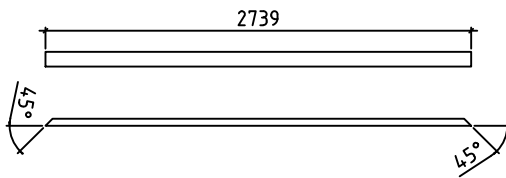

Estonian Log Cabins OÜ  
Wedding Gazebo - Tööjoonis

Nimi	Wedding Gazebo	Materjal	-
Joonis	Põhiplaan	Mõõtkava	1:40
Joonestas	E. Siida	Leht	1/1
Estonian Log Cabins OÜ		Kuup.	04.03.2018

IMMUTATUD ALUSRAAM

IAR3 /2  
95x95

IAR4 /6  
95x95

IAR1 /7  
45x95

IAR5 /2  
45x95

IAR2 /4  
45x95

IMMUTATUD TERRASSILAUD 120x28

6000 mm	14 tk.
5907 mm	1 tk.
5897 mm	1 tk.
5657 mm	1 tk.
5647 mm	1 tk.
5407 mm	1 tk.
5397 mm	1 tk.
5157 mm	1 tk.
5147 mm	1 tk.
4907 mm	1 tk.
4897 mm	1 tk.
4657 mm	1 tk.
4647 mm	1 tk.
4407 mm	1 tk.
4397 mm	1 tk.
4157 mm	1 tk.
4147 mm	1 tk.
3907 mm	1 tk.
3897 mm	1 tk.
1550 mm	9 tk.

KATUSELAUD 90x18

413,4 j.m  
(üle vaadata pärast katuse joonise valmimist)

Katusesindel m2

KOKKU 40 m2  
(üle vaadata pärast katuse joonise valmimist)

Ääreplekk

KOKKU 25 m  
(üle vaadata pärast katuse joonise valmimist)

Käsipuu alumine vöö 45x45

KOKKU	16.07 j.m.
884 mm	4 tk.
938 mm	2 tk.
1500 mm	1 tk.
1527 mm	6 tk.

Käsipuu postid 34x45

KOKKU	38.7 j.m.
614 mm	53 tk.
616 mm	10 tk.

Käsipuu postid 45x45

KOKKU	9.82 j.m.
614 mm	16 tk.