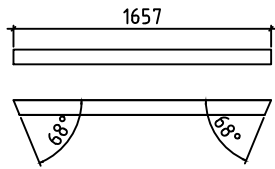

Estonian Log Cabins OÜ  
Wedding Gazebo - Tööjoonis

Nimi	Wedding Gazebo	Materjal	-
Joonis	Põhiplaan	Mõõtkava	1:40
Joonestas	E. Siida	Leht	1/1
Estonian Log Cabins OÜ		Kuup.	04.03.2018

IMMUTATUD ALUSRAAM

IAR3 /2  
95x95

IAR4 /6  
95x95

IAR1 /7  
45x95

IAR5 /2  
45x95

IAR2 /4  
45x95

IMMUTATUD TERRASSILAUD 120x28

6000 mm	14 tk.
5907 mm	1 tk.
5897 mm	1 tk.
5657 mm	1 tk.
5647 mm	1 tk.
5407 mm	1 tk.
5397 mm	1 tk.
5157 mm	1 tk.
5147 mm	1 tk.
4907 mm	1 tk.
4897 mm	1 tk.
4657 mm	1 tk.
4647 mm	1 tk.
4407 mm	1 tk.
4397 mm	1 tk.
4157 mm	1 tk.
4147 mm	1 tk.
3907 mm	1 tk.
3897 mm	1 tk.
1550 mm	9 tk.

KATUSELAUD 90x18

413,4 j.m  
(üle vaadata pärast katuse joonise valmimist)

Katusesindel m2

KOKKU 40 m2  
(üle vaadata pärast katuse joonise valmimist)

Ääreplekk

KOKKU 25 m  
(üle vaadata pärast katuse joonise valmimist)

Käsipuu alumine vöö 45x45

KOKKU	16.07 j.m.
884 mm	4 tk.
938 mm	2 tk.
1500 mm	1 tk.
1527 mm	6 tk.

Käsipuu postid 34x45

KOKKU	38.7 j.m.
614 mm	53 tk.
616 mm	10 tk.

Käsipuu postid 45x45

KOKKU	9.82 j.m.
614 mm	16 tk.