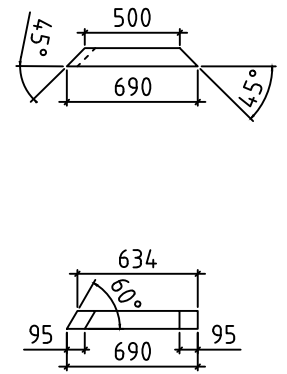

IAR4 /6  
95x95

IAR1 /7  
45x95

IAR5 /2  
45x95

IAR2 /4  
45x95

IMMUTATUD TERRASSILAUD 120x28

6000 mm	14 tk.
5907 mm	1 tk.
5897 mm	1 tk.
5657 mm	1 tk.
5647 mm	1 tk.
5407 mm	1 tk.
5397 mm	1 tk.
5157 mm	1 tk.
5147 mm	1 tk.
4907 mm	1 tk.
4897 mm	1 tk.
4657 mm	1 tk.
4647 mm	1 tk.
4407 mm	1 tk.
4397 mm	1 tk.
4157 mm	1 tk.
4147 mm	1 tk.
3907 mm	1 tk.
3897 mm	1 tk.
1550 mm	9 tk.

KATUSELAUD 90x18

413,4 j.m  
(üle vaadata pärast katuse joonise valmimist)

Katusesindel m2

KOKKU 40 m2  
(üle vaadata pärast katuse joonise valmimist)

Ääreplekk

KOKKU 25 m  
(üle vaadata pärast katuse joonise valmimist)

Käsipuu alumine vöö 45x45

KOKKU	16.07 j.m.
884 mm	4 tk.
938 mm	2 tk.
1500 mm	1 tk.
1527 mm	6 tk.

Käsipuu postid 34x45

KOKKU	38.7 j.m.
614 mm	53 tk.
616 mm	10 tk.

Käsipuu postid 45x45

KOKKU	9.82 j.m.
614 mm	16 tk.

Käsipuu 6 tk

Käsipuu 2 tk

Käsipuu 2 tk

Käsipuu 2 tk

Käsipuu 1 tk

Tugipuu 95x95 16 tk

Ülemine vöö 120x120 2 tk

Ülemine vöö 120x120 6 tk