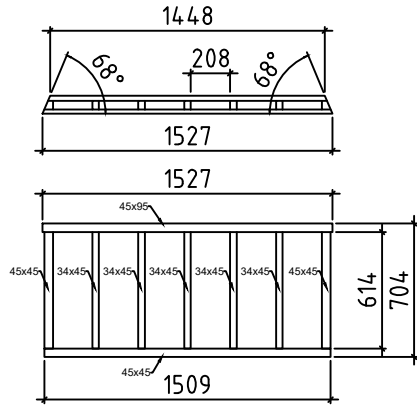

Käsipuu 6 tk