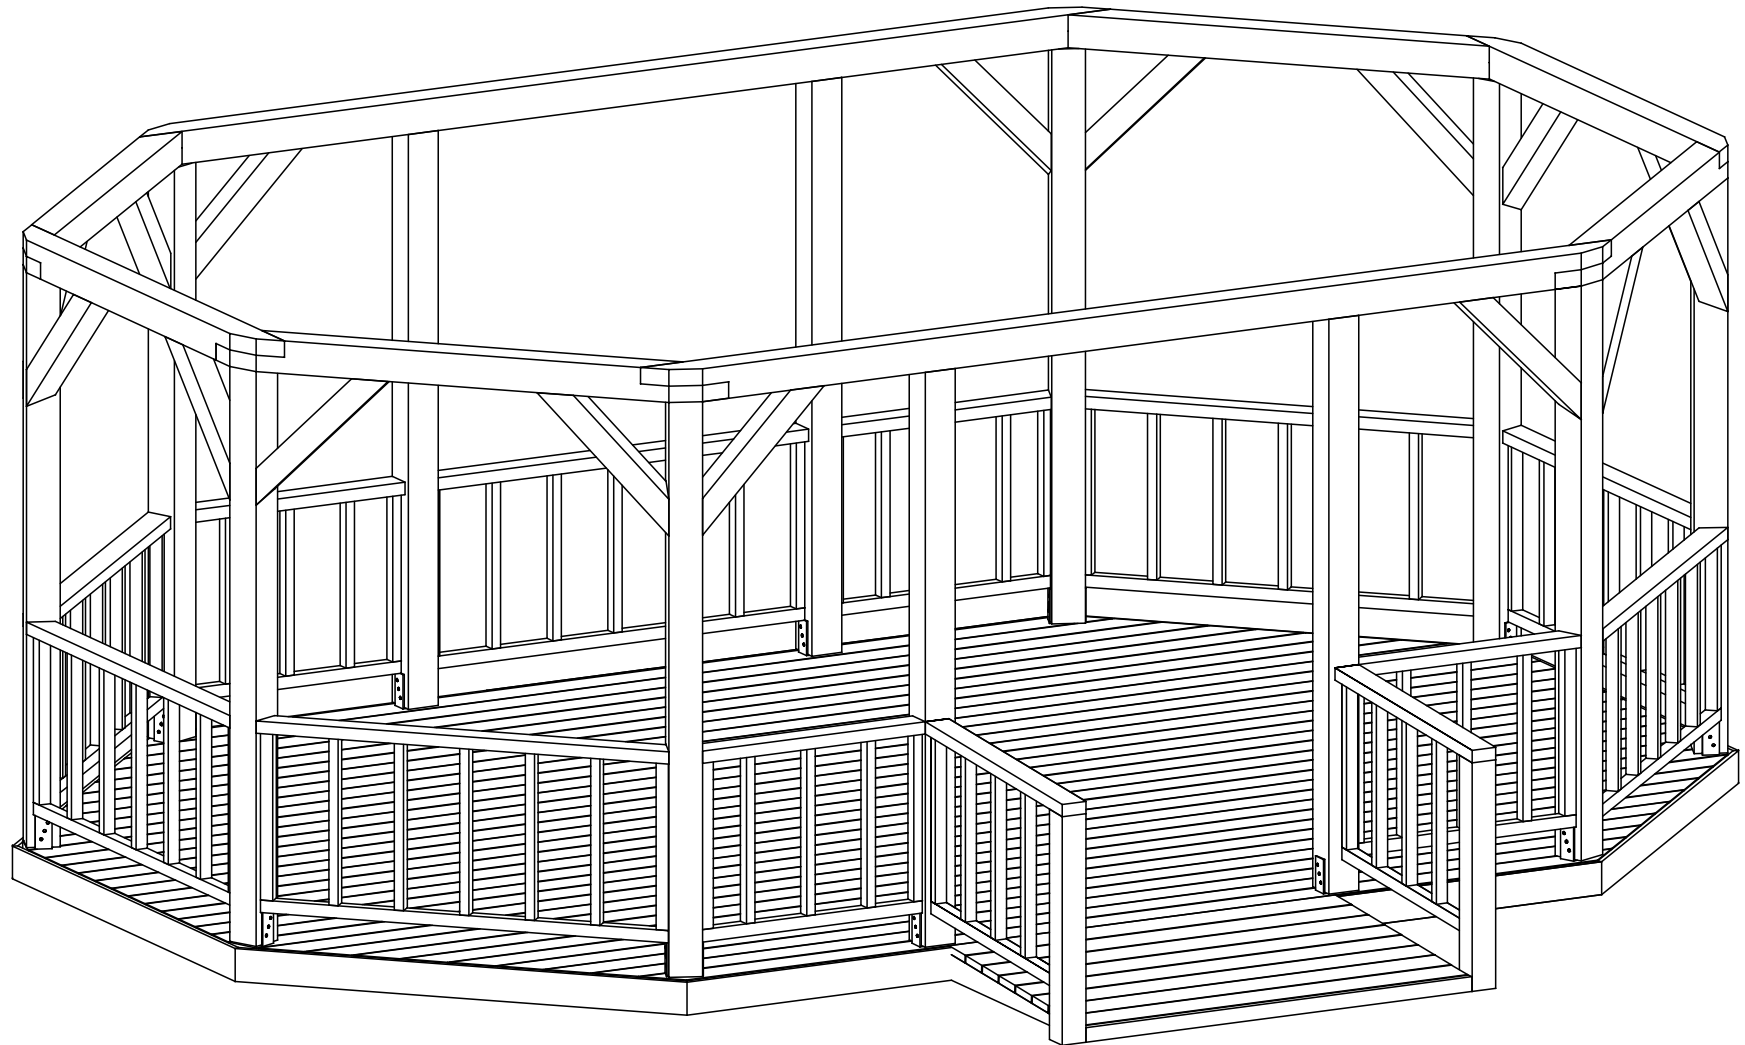

Estonian Log Cabins OÜ  
Wedding Gazebo - Tööjoonis

Nimi	Wedding Gazebo	Materjal	-
Joonis	Põhiplaan	Mõõtkava	1:40
Joonestas	E. Siida	Leht	1/1
Estonian Log Cabins OÜ		Kuup.	04.03.2018

IMMUTATUD ALUSRAAM

IAR3 /2  
95x95

IAR4 /6  
95x95

IAR1 /7  
45x95

IAR5 /2  
45x95

IAR2 /4  
45x95

IMMUTATUD TERRASSILAUD 120x28

6000 mm	14 tk.
5907 mm	1 tk.
5897 mm	1 tk.
5657 mm	1 tk.
5647 mm	1 tk.
5407 mm	1 tk.
5397 mm	1 tk.
5157 mm	1 tk.
5147 mm	1 tk.
4907 mm	1 tk.
4897 mm	1 tk.
4657 mm	1 tk.
4647 mm	1 tk.
4407 mm	1 tk.
4397 mm	1 tk.
4157 mm	1 tk.
4147 mm	1 tk.
3907 mm	1 tk.
3897 mm	1 tk.
1550 mm	9 tk.

KATUSELAUD 90x18

413,4 j.m  
(üle vaadata pärast katuse joonise valmimist)

Katusesindel m2

KOKKU 40 m2  
(üle vaadata pärast katuse joonise valmimist)

Ääreplekk

KOKKU 25 m  
(üle vaadata pärast katuse joonise valmimist)