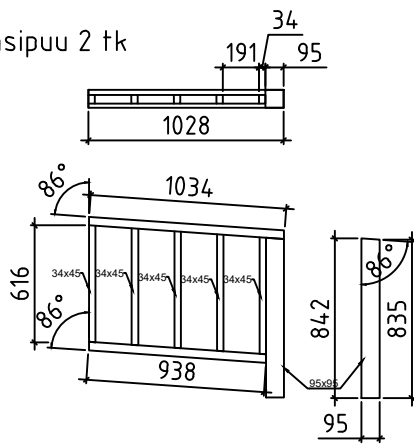

KATUSELAUD 90x18

413,4 j.m  
(üle vaadata pärast katuse joonise valmimist)

Katusesindel m2

KOKKU 40 m2  
(üle vaadata pärast katuse joonise valmimist)

Ääreplekk

KOKKU 25 m  
(üle vaadata pärast katuse joonise valmimist)

Käsipuu alumine vöö 45x45

KOKKU	16.07 j.m.
884 mm	4 tk.
938 mm	2 tk.
1500 mm	1 tk.
1527 mm	6 tk.

Käsipuu postid 34x45

KOKKU	38.7 j.m.
614 mm	53 tk.
616 mm	10 tk.

Käsipuu postid 45x45

KOKKU	9.82 j.m.
614 mm	16 tk.

Käsipuu ülemine vöö 45x95

KOKKU	16.2 j.m.
894 mm	4 tk.
1034 mm	2 tk.
1500 mm	1 tk.
1509 mm	6 tk.

Post 95x95

KOKKU	1.68 j.m.
842 mm	2 tk.

Post 120x120

KOKKU	25.2 j.m.
2100 mm	12 tk.

	Räästalaud 18x120 KOKKU 5100 mm (üle vaadata pärast katuse joonise valmimist)	40.8 j.m. 8 tk.		
	Tugipuu 95x95 KOKKU 690 mm	11.04 j.m. 16 tk.		
	Äärelaud 18x120 KOKKU 1680 mm 3680 mm	17.44 j.m. 6 tk. 2 tk.		
	Ülemine vöö 120x120 KOKKU 1896 mm 3897 mm	19.17 j.m. 6 tk. 2 tk.		
	Kruvi 4x40 räästalauale KOKKU	64 tk.		
	Kruvi 4x40 terrassi äärelauale KOKKU	40 tk.		
	Kruvi 5x90 käsipuule KOKKU	346 tk.		
	Kruvi 5x90 postile KOKKU	8 tk.		
	Kruvi 6x140 alusraamile KOKKU	60 tk.		
	Kruvi 6x140 tugipuule KOKKU	96 tk.		
	Kruvi 6x140 ülemisele vööle KOKKU	64 tk.		
	Kruvi 6x180 ülemisele vööle KOKKU	40 tk.		
	Kruvi Kzn 4x60 terrassilauale KOKKU	734 tk.		
	Nael 2.5x60 katuselauale KOKKU	1400 tk.		
	Nael 2x20 katusesindlile KOKKU	1400 tk.		
	Postitugi U 120x60x120 KOKKU	12 tk.		
	Puidupolt 8x120 postitoele KOKKU	36 tk.		
	Puidupolt 8x60 postitoele KOKKU	72 tk.		
Nimi Wedding Gazebo		Art.nr.	Kuupäev 04.03.2018	Leht 3/4

Käsipuu 6 tk

Käsipuu 2 tk

Käsipuu 2 tk

Käsipuu 2 tk

Käsipuu 1 tk

Tugipuu 95x95 16 tk

Ülemine vöö 120x120 2 tk

Ülemine vöö 120x120 6 tk