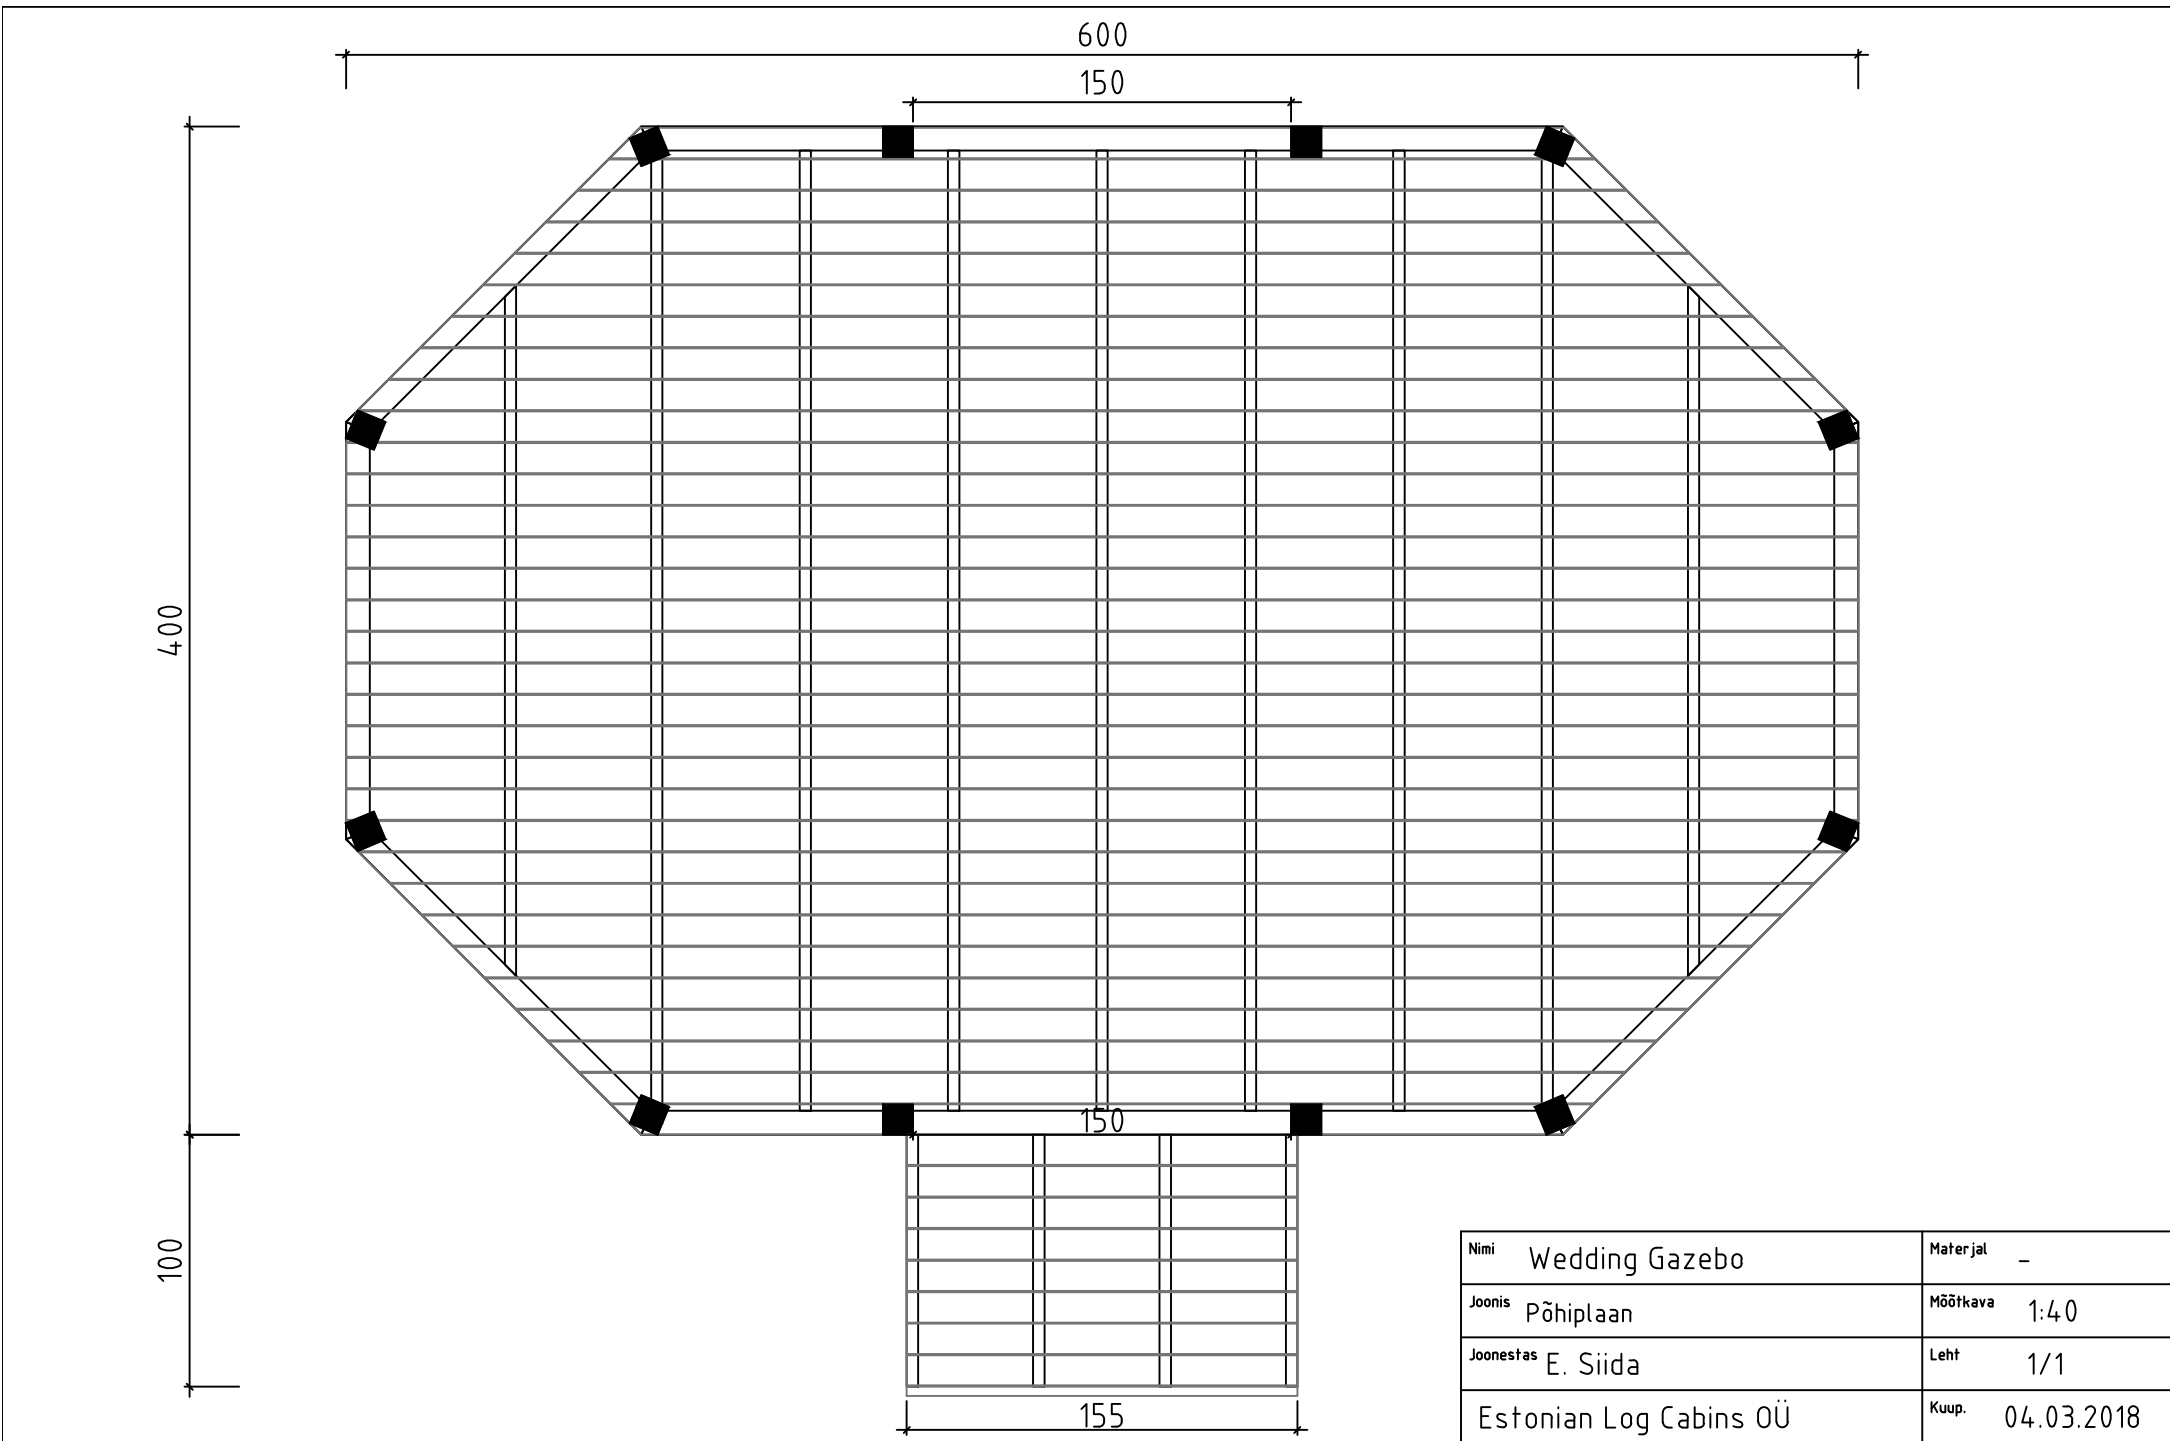

Estonian Log Cabins OÜ  
Wedding Gazebo - Tööjoonis

Nimi	Wedding Gazebo	Materjal	-
Joonis	Põhiplaan	Mõõtkava	1:40
Joonestas	E. Siida	Leht	1/1
Estonian Log Cabins OÜ		Kuup.	04.03.2018

IMMUTATUD ALUSRAAM

IAR3 /2  
95x95

IAR4 /6  
95x95

IAR1 /7  
45x95

IAR5 /2  
45x95

IAR2 /4  
45x95

IMMUTATUD TERRASSILAUD 120x28

6000 mm	14 tk.
5907 mm	1 tk.
5897 mm	1 tk.
5657 mm	1 tk.
5647 mm	1 tk.
5407 mm	1 tk.
5397 mm	1 tk.
5157 mm	1 tk.
5147 mm	1 tk.
4907 mm	1 tk.
4897 mm	1 tk.
4657 mm	1 tk.
4647 mm	1 tk.
4407 mm	1 tk.
4397 mm	1 tk.
4157 mm	1 tk.
4147 mm	1 tk.
3907 mm	1 tk.
3897 mm	1 tk.
1550 mm	9 tk.

KATUSELAUD 90x18

413,4 j.m  
(üle vaadata pärast katuse joonise valmimist)

Katusesindel m2

KOKKU 40 m2  
(üle vaadata pärast katuse joonise valmimist)

Ääreplekk

KOKKU 25 m  
(üle vaadata pärast katuse joonise valmimist)

Käsipuu alumine vöö 45x45

KOKKU	16.07 j.m.
884 mm	4 tk.
938 mm	2 tk.
1500 mm	1 tk.
1527 mm	6 tk.

Käsipuu postid 34x45

KOKKU	38.7 j.m.
614 mm	53 tk.
616 mm	10 tk.

Käsipuu postid 45x45

KOKKU	9.82 j.m.
614 mm	16 tk.