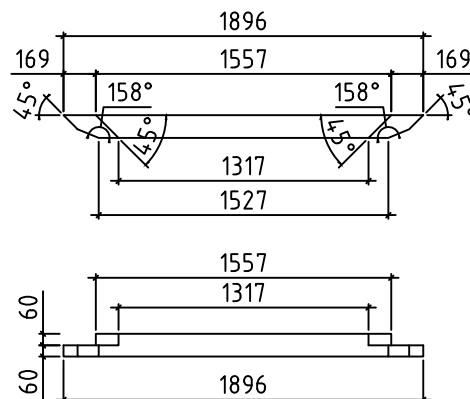

KATUSELAUD 90x18

413,4 j.m  
(üle vaadata pärast katuse joonise valmimist)

Katusesindel m2

KOKKU 40 m2  
(üle vaadata pärast katuse joonise valmimist)

Ääreplekk

KOKKU 25 m  
(üle vaadata pärast katuse joonise valmimist)

Käsipuu alumine vöö 45x45

KOKKU	16.07 j.m.
884 mm	4 tk.
938 mm	2 tk.
1500 mm	1 tk.
1527 mm	6 tk.

Käsipuu postid 34x45

KOKKU	38.7 j.m.
614 mm	53 tk.
616 mm	10 tk.

Käsipuu postid 45x45

KOKKU	9.82 j.m.
614 mm	16 tk.

Käsipuu 6 tk

Käsipuu 2 tk

Käsipuu 2 tk

Käsipuu 2 tk

Käsipuu 1 tk

Tugipuu 95x95 16 tk

Ülemine vöö 120x120 2 tk

Ülemine vöö 120x120 6 tk