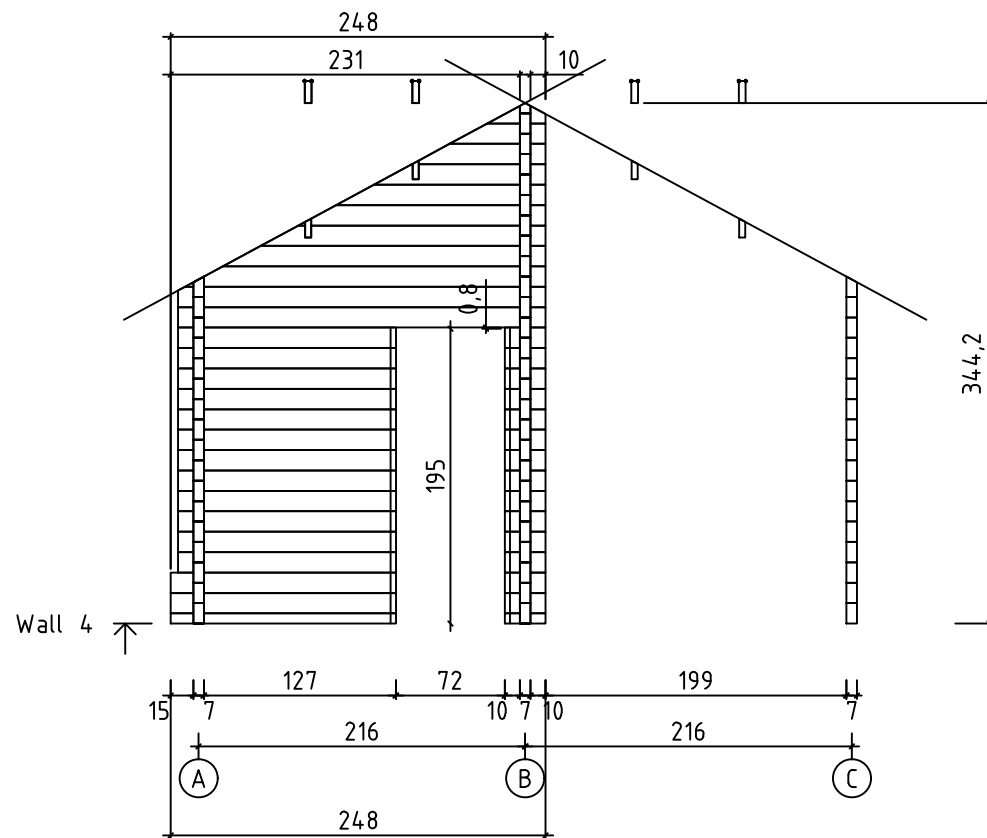

Kood	Albrigsen	Leht	8
Joonis	WALL 4	Mootkava	1:50
Materjal	7x13.5	Kuup.	05.03.2017
Joonestaj	M.Mere	File	Albrigsen.dwg