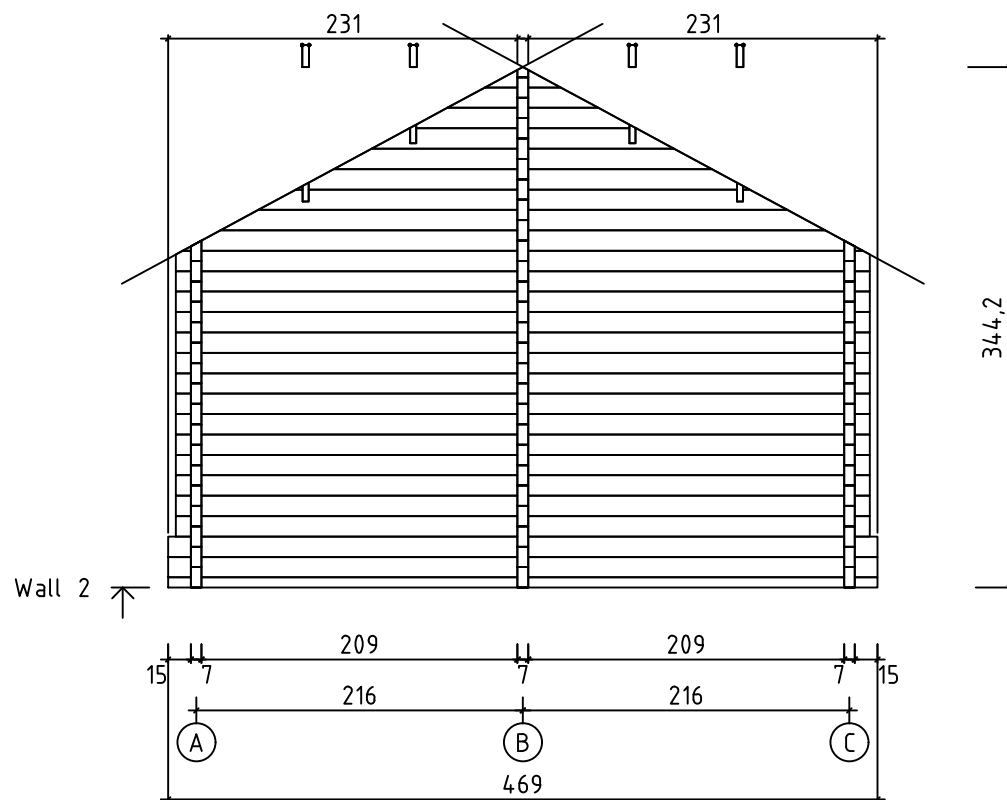

Kood	Albrigsen	Leht	6
Joonis	WALL 2	Mootkava	1:50
Materjal	7x13.5	Kuup.	05.03.2017
Joonestaj	M.Mere	File	Albrigsen.dwg