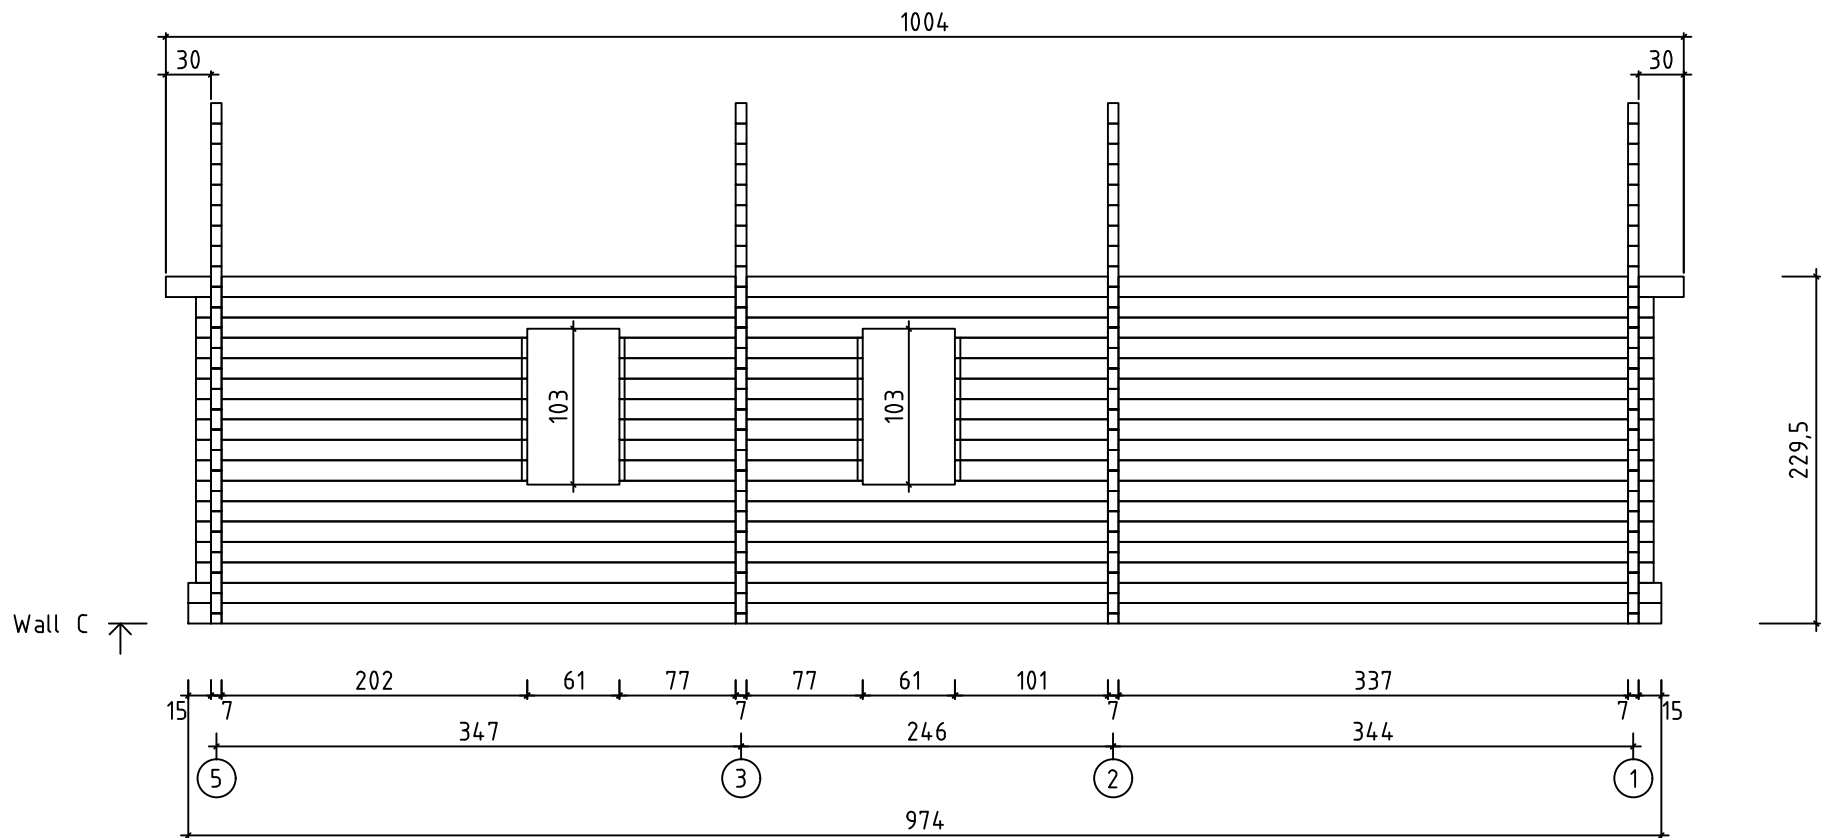

Kood	Albrigsen	Leht	1
Joonis	Floorplan	Mootkava	1:50
Materjal	7x13.5	Kuup.	05.03.2017
Joonestaj	M.Mere	File	Albrigsen.dwg

Kood	Albrigsen	Leht	2
Joonis	WALL A	Mootkava	1:50
Materjal	7x13.5	Kuup.	05.03.2017
Joonestaj	M.Mere	File	Albrigsen.dwg

Kood	Albrigsen	Leht	3
Joonis	WALL B	Mootkava	1:50
Materjal	7x13.5	Kuup.	05.03.2017
Joonestas	M.Mere	File	Albrigsen.dwg

Kood	Albrigsen	Leht	4
Joonis	WALL C	Mootkava	1:50
Materjal	7x13.5	Kuup.	05.03.2017
Joonestas	M.Mere	File	Albrigsen.dwg