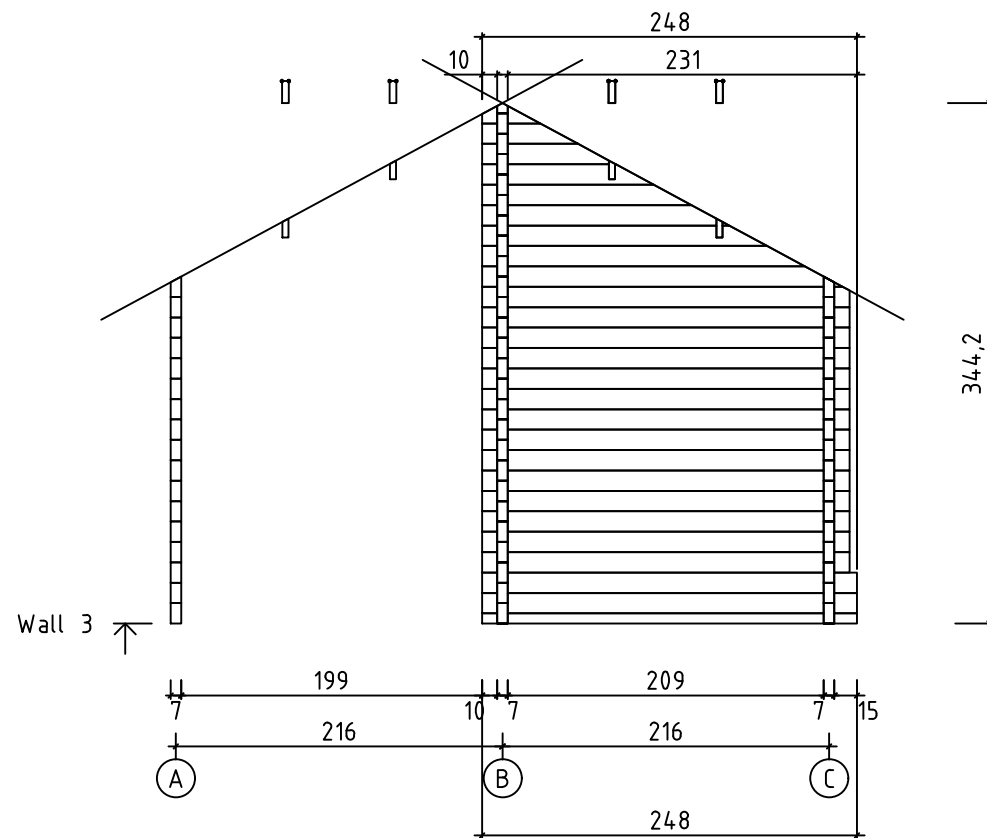

Kood	Albrigsen	Leht	7
Joonis	WALL 3	Mootkava	1:50
Materjal	7x13.5	Kuup.	05.03.2017
Joonestaj	M.Mere	File	Albrigsen.dwg