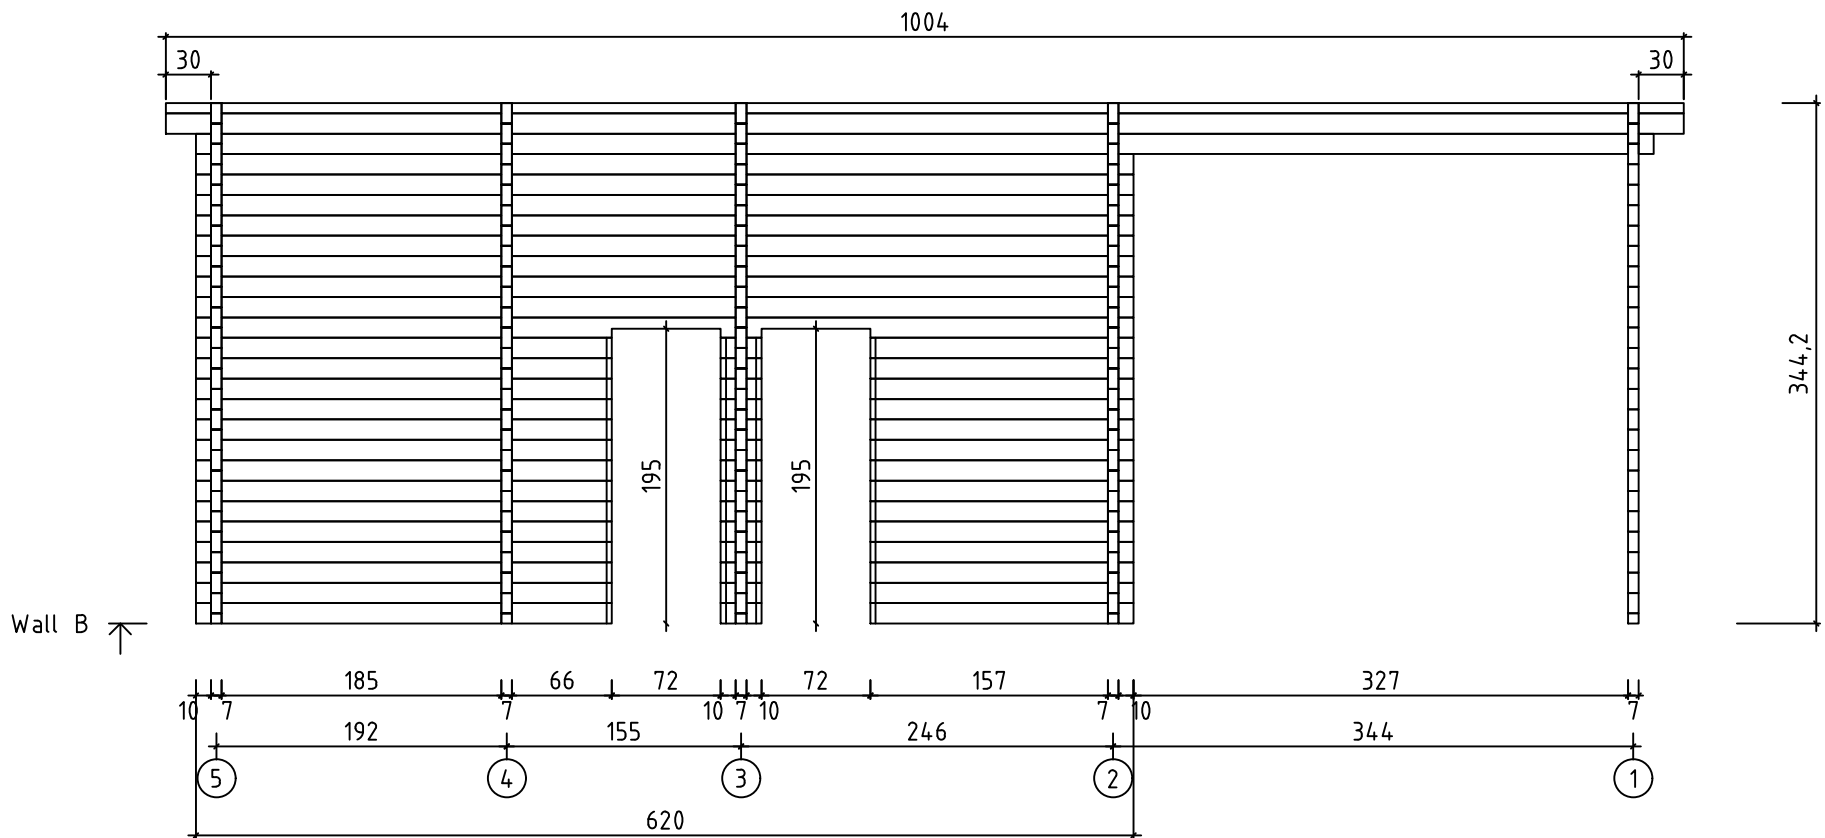

Kood	Albrigsen	Leht	1
Joonis	Floorplan	Mootkava	1:50
Materjal	7x13.5	Kuup.	05.03.2017
Joonestaj	M.Mere	File	Albrigsen.dwg

Kood	Albrigsen	Leht	2
Joonis	WALL A	Mootkava	1:50
Materjal	7x13.5	Kuup.	05.03.2017
Joonestaj	M.Mere	File	Albrigsen.dwg

Kood	Albrigsen	Leht	3
Joonis	WALL B	Mootkava	1:50
Materjal	7x13.5	Kuup.	05.03.2017
Joonestas	M.Mere	File	Albrigsen.dwg

Kood	Albrigsen	Leht	4
Joonis	WALL C	Mootkava	1:50
Materjal	7x13.5	Kuup.	05.03.2017
Joonestas	M.Mere	File	Albrigsen.dwg