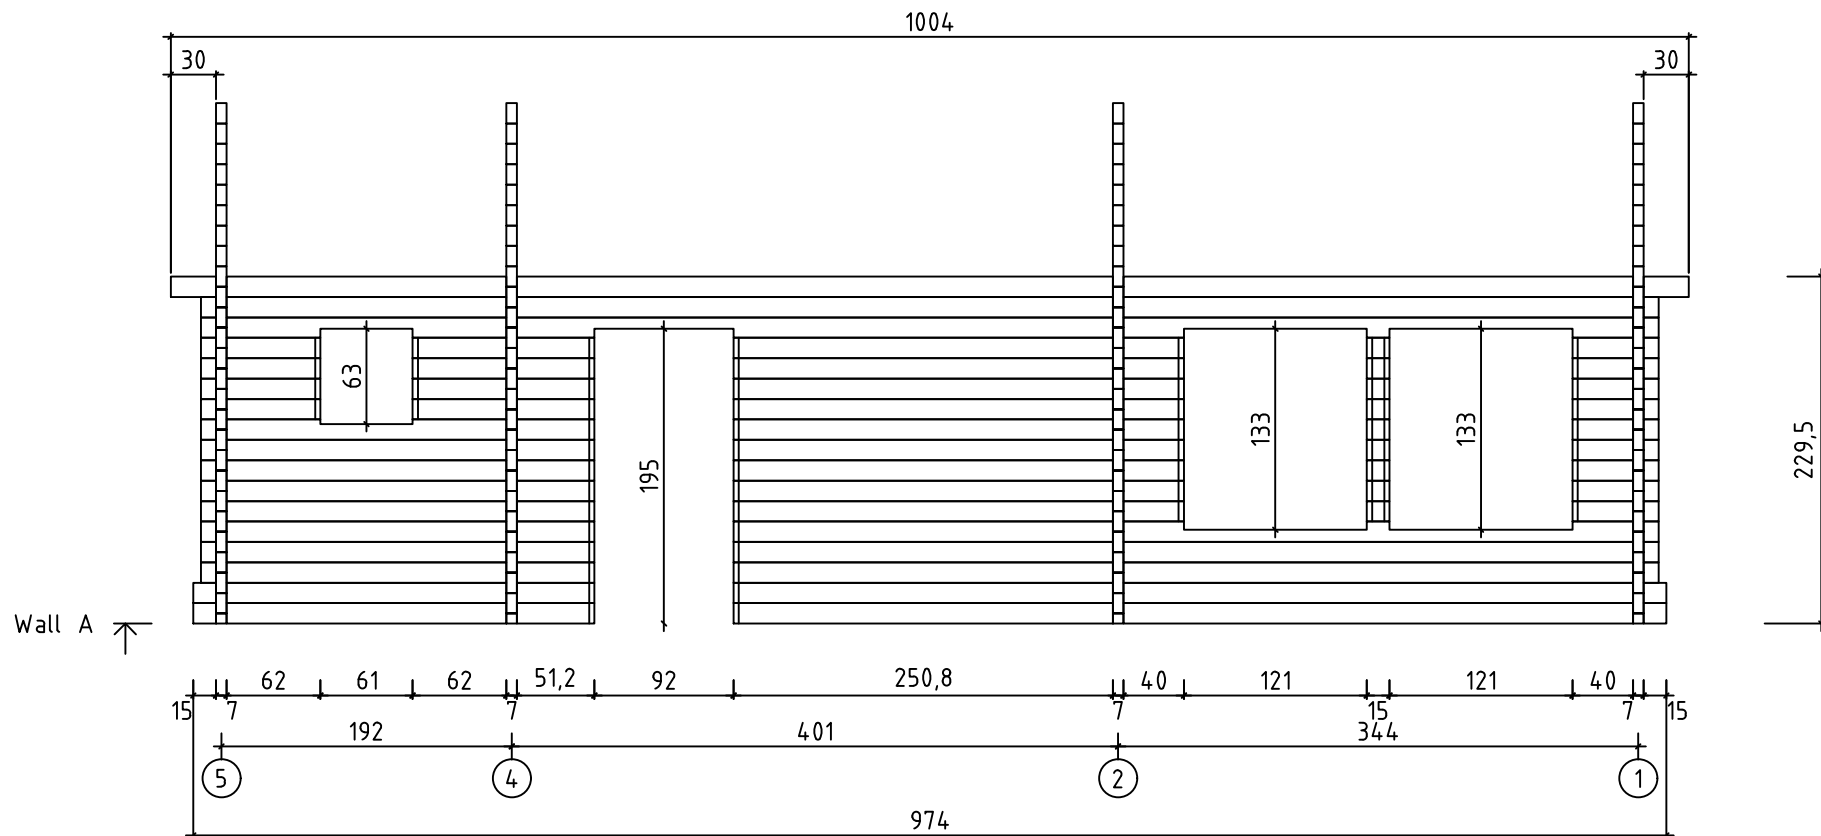

Kood	Albrigsen	Leht	1
Joonis	Floorplan	Mootkava	1:50
Materjal	7x13.5	Kuup.	05.03.2017
Joonestaj	M.Mere	File	Albrigsen.dwg

Kood	Albrigsen	Leht	2
Joonis	WALL A	Mootkava	1:50
Materjal	7x13.5	Kuup.	05.03.2017
Joonestaj	M.Mere	File	Albrigsen.dwg