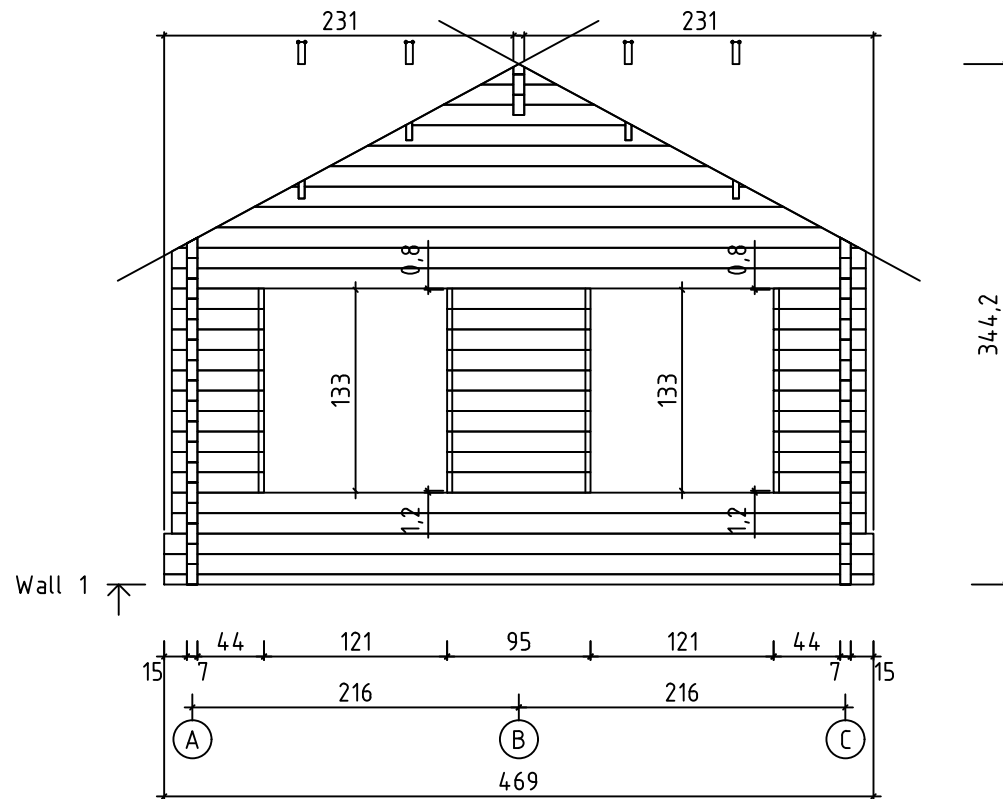

Kood	Albrigsen	Leht	5
Joonis	WALL 1	Mootkava	1:50
Materjal	7x13.5	Kuup.	05.03.2017
Joonestaj	M.Mere	File	Albrigsen.dwg