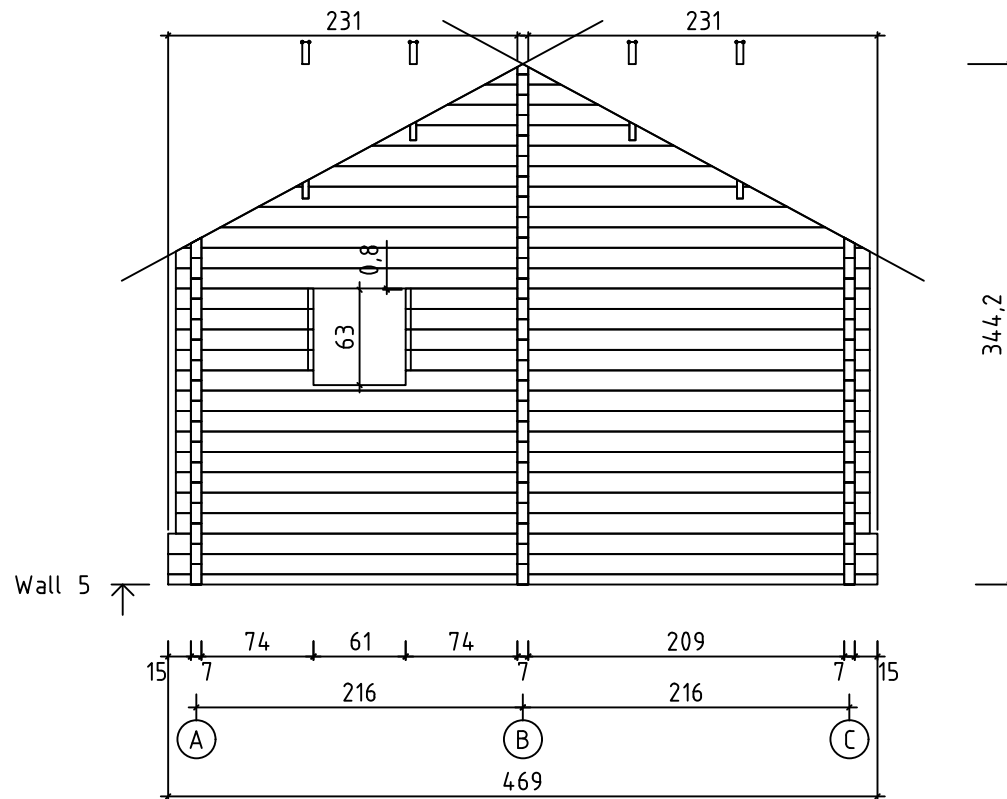

Kood	Albrigsen	Leht	9
Joonis	WALL 5	Mootkava	1:50
Materjal	7x13.5	Kuup.	05.03.2017
Joonestaj	M.Mere	File	Albrigsen.dwg