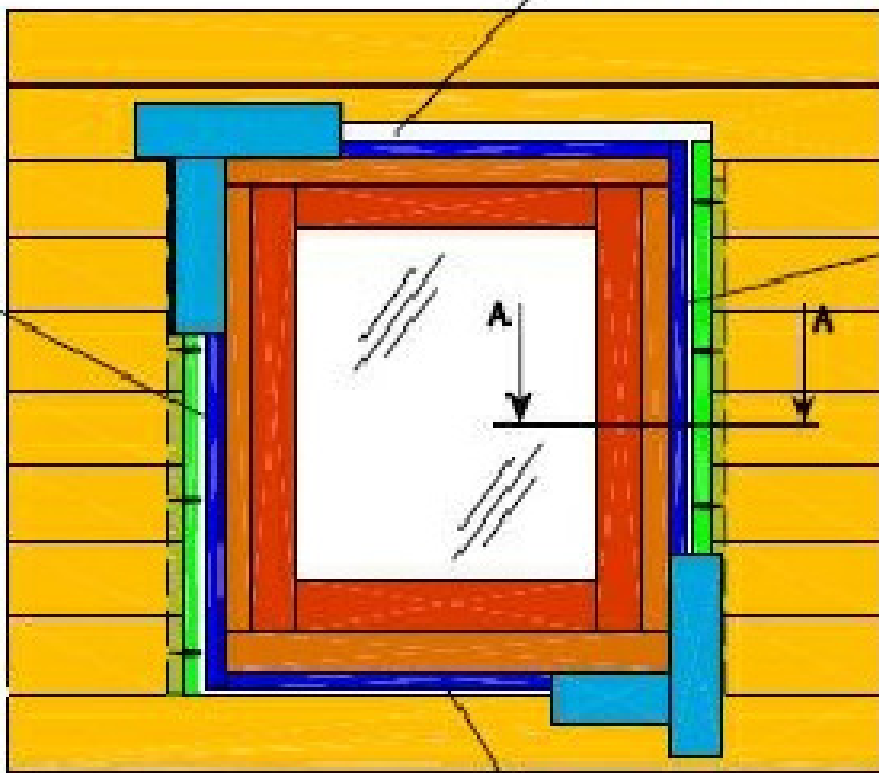

Isolation wool