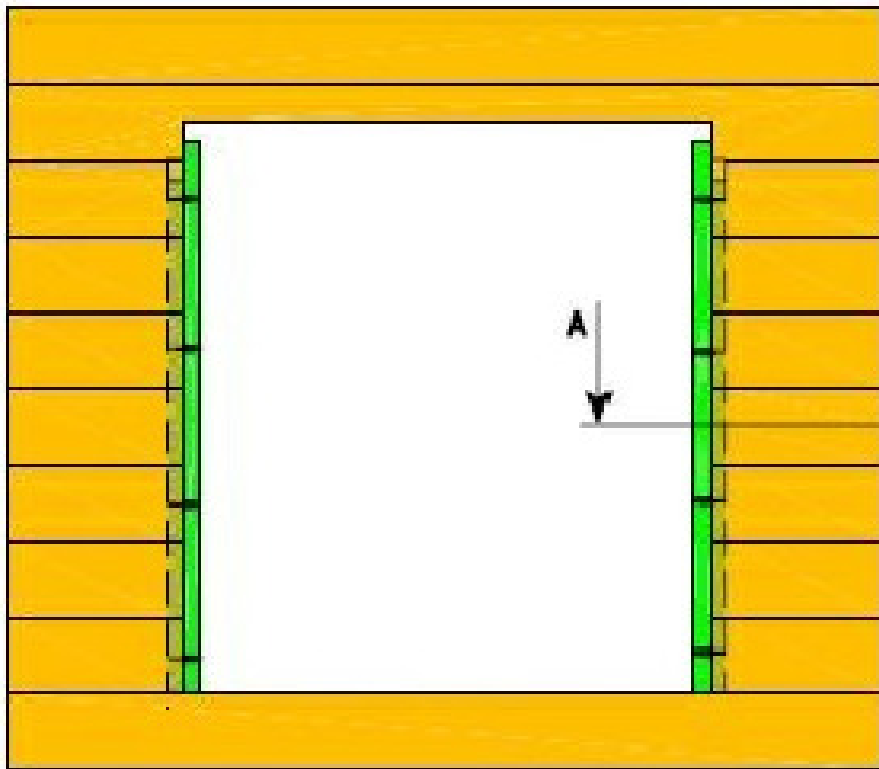

Pos	Torsten//70/19	ST	F (mm)	L (mm)
051		8	70x130	1110
052		1	70x130	1090
053		2	70x130	990
054		2	70x130	947
055		2	70x130	947
056		8	70x130	772
057		8	70x130	575
058		1	70x65	570
059		15	70x130	570
060		1	70x65	570
061		15	70x130	570
062		8	70x130	487
063		6	70x130	431
064		2	70x130	431
065		6	70x130	428
066		2	70x130	428
067		16	70x130	325
068		8	70x130	290
069		1	70x102	279
070		7	70x102	279
071		1	70x130	257
072		1	70x130	257
073		1	70x130	257
074		1	70x130	257
075		1	70x130	257