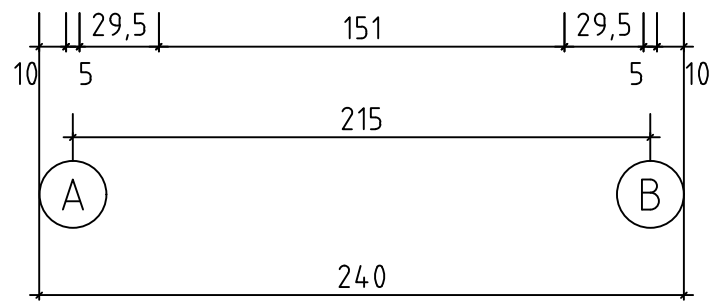

Saun Oreo
GROUNDPLAN

Saun Oreo
FOUNDATION

Saun Oreo
FLOOR BOARDS

Saun Ore

Saun Oreo

Saun Oreo

Pos	Saun Oreo Piece list	Q.	Profile (mm)	Length (mm)
001		2	50x55	2400
002		27	50x110	2400
003		28	50x110	445
004	 □	1	50x110	2400
005	 □	1	50x110	2400
006		18	50x110	350
007		18	50x110	2040
008		1	50x110	3200
009		2	50x110	3200
010		1	50x110	3200
011		1	50x59	1575
012		15	50x110	3200
013		6	50x110	1545
014		6	50x110	745
015		1	50x110	3200
016		1	50x59	1575
PT1		5	45x95	2910
IM1		2	45x95	2910
IM2		2	45x95	2200
L1		4	95x18	1960
L5		2	95x18	1770
L2		4	95x18	1625
L7		2	95x18	1480
L6		2	95x18	1170
L4		2	95x18	1070