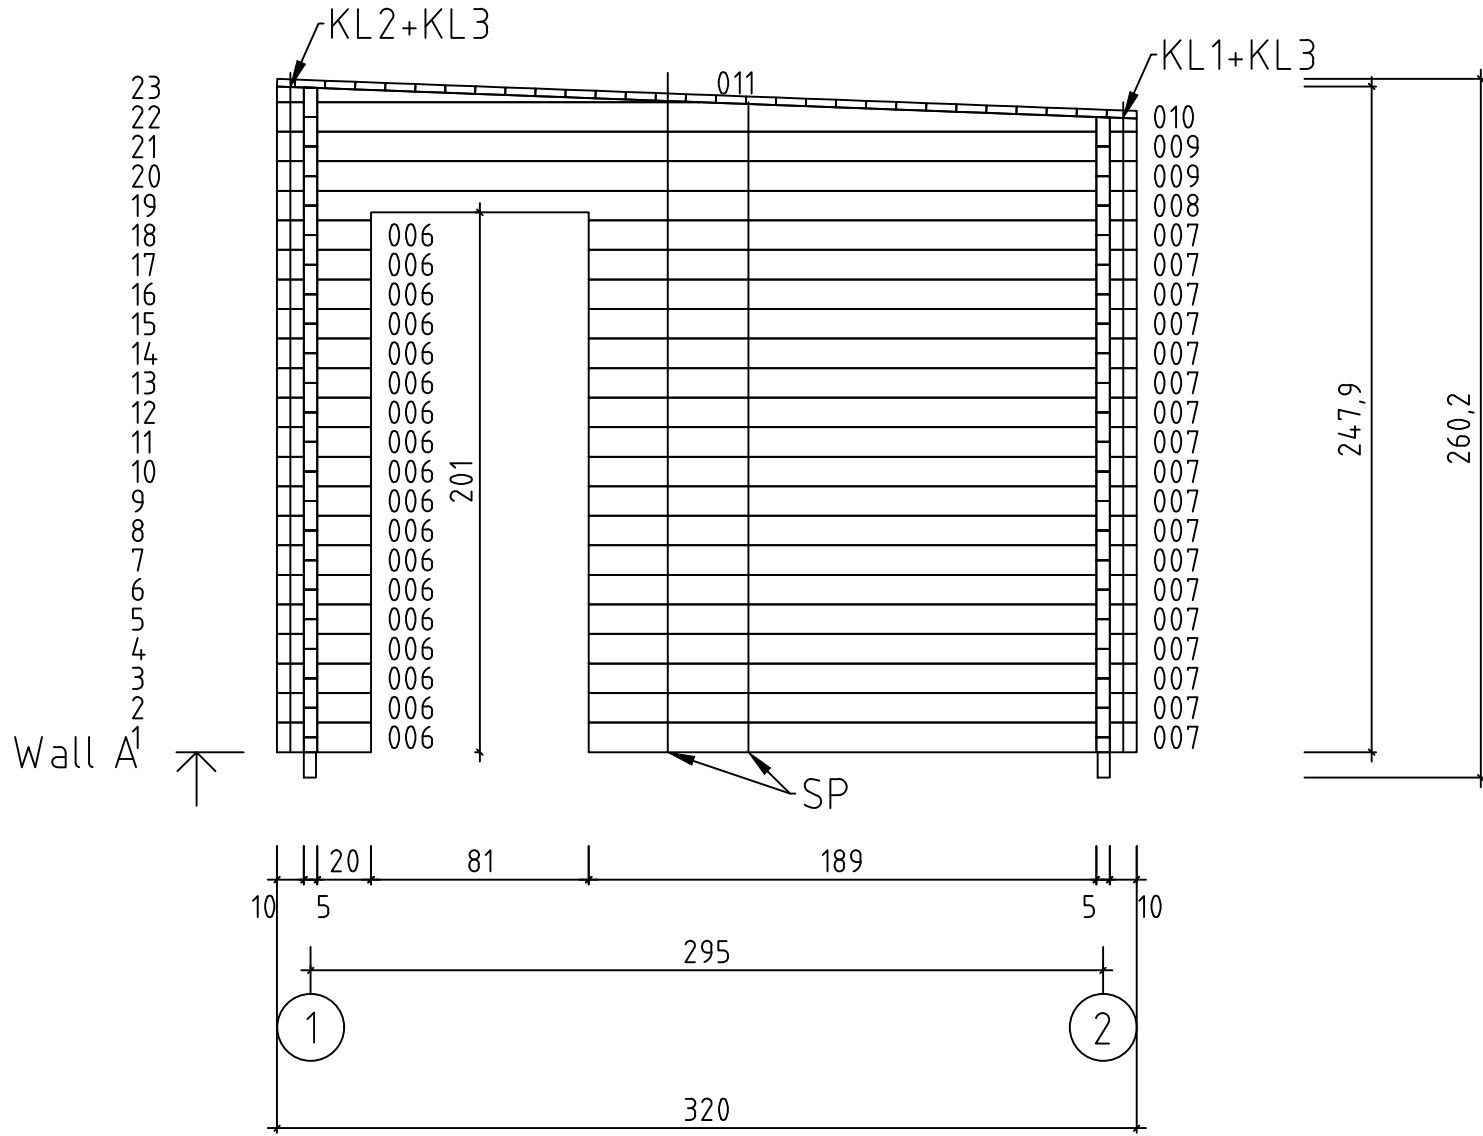

Saun Oreo
GROUNDPLAN

Saun Oreo
FOUNDATION

Saun Oreo
FLOOR BOARDS

Saun Ore

Saun Oreo

Saun Oreo

Pos	Saun Oreo Piece list	Q.	Profile (mm)	Length (mm)
001		2	50x55	2400
002		27	50x110	2400
003		28	50x110	445
004	 □	1	50x110	2400
005	 □	1	50x110	2400
006		18	50x110	350
007		18	50x110	2040
008		1	50x110	3200
009		2	50x110	3200
010		1	50x110	3200
011		1	50x59	1575
012		15	50x110	3200
013		6	50x110	1545
014		6	50x110	745
015		1	50x110	3200
016		1	50x59	1575
PT1		5	45x95	2910
IM1		2	45x95	2910
IM2		2	45x95	2200
L1		4	95x18	1960
L5		2	95x18	1770
L2		4	95x18	1625
L7		2	95x18	1480
L6		2	95x18	1170
L4		2	95x18	1070