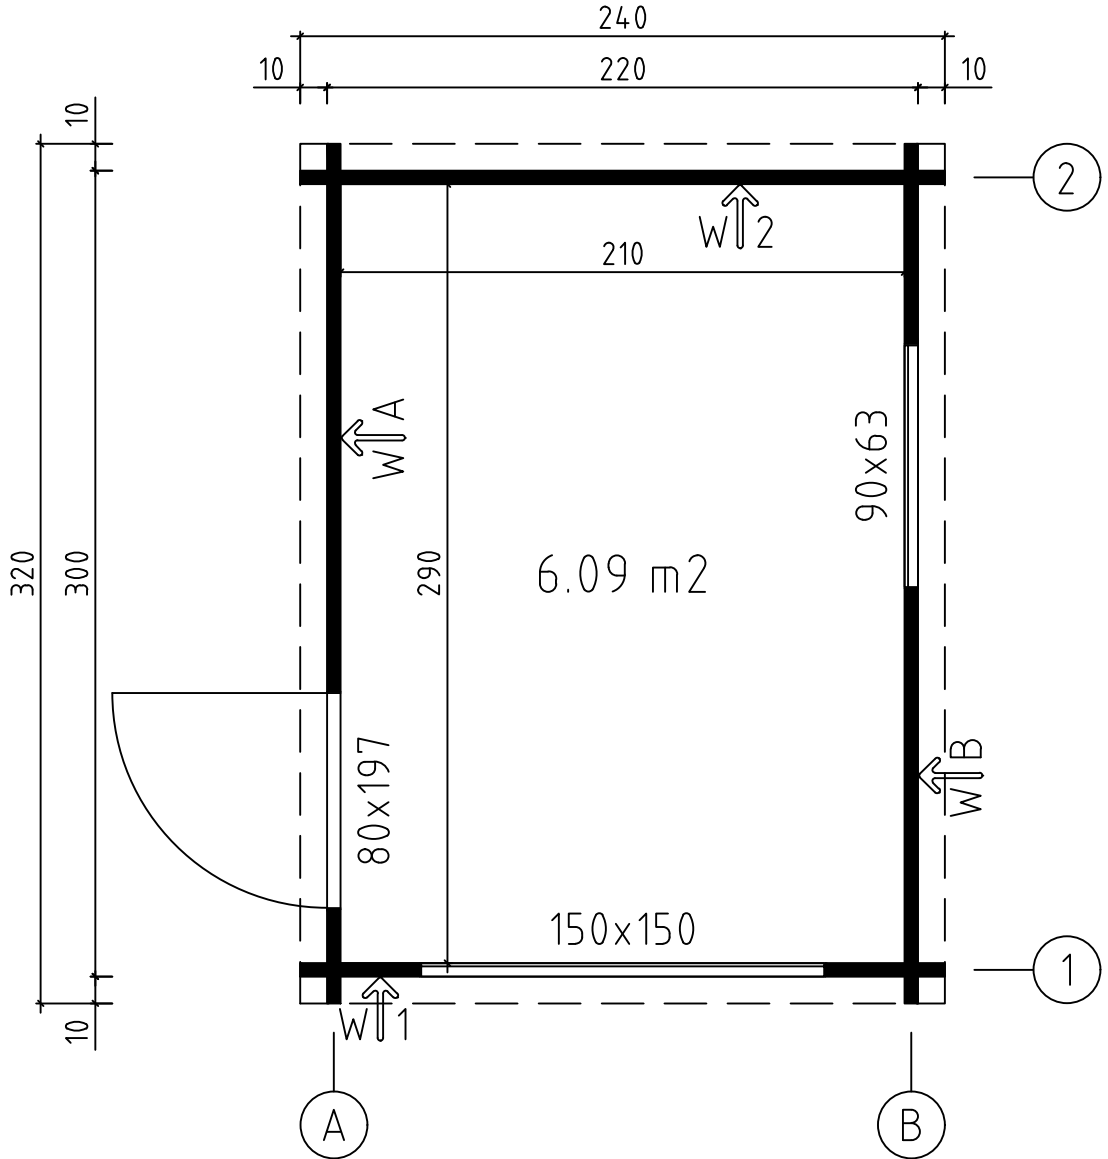

Saun Oreo
GROUNDPLAN

Saun Oreo
FOUNDATION

Saun Oreo
FLOOR BOARDS

Saun Ore

Saun Oreo

Saun Oreo

Pos	Saun Oreo Piece list	Q.	Profile (mm)	Length (mm)
001		2	50x55	2400
002		27	50x110	2400
003		28	50x110	445
004	 □	1	50x110	2400
005	 □	1	50x110	2400
006		18	50x110	350
007		18	50x110	2040
008		1	50x110	3200
009		2	50x110	3200
010		1	50x110	3200
011		1	50x59	1575
012		15	50x110	3200
013		6	50x110	1545
014		6	50x110	745
015		1	50x110	3200
016		1	50x59	1575
PT1		5	45x95	2910
IM1		2	45x95	2910
IM2		2	45x95	2200
L1		4	95x18	1960
L5		2	95x18	1770
L2		4	95x18	1625
L7		2	95x18	1480
L6		2	95x18	1170
L4		2	95x18	1070