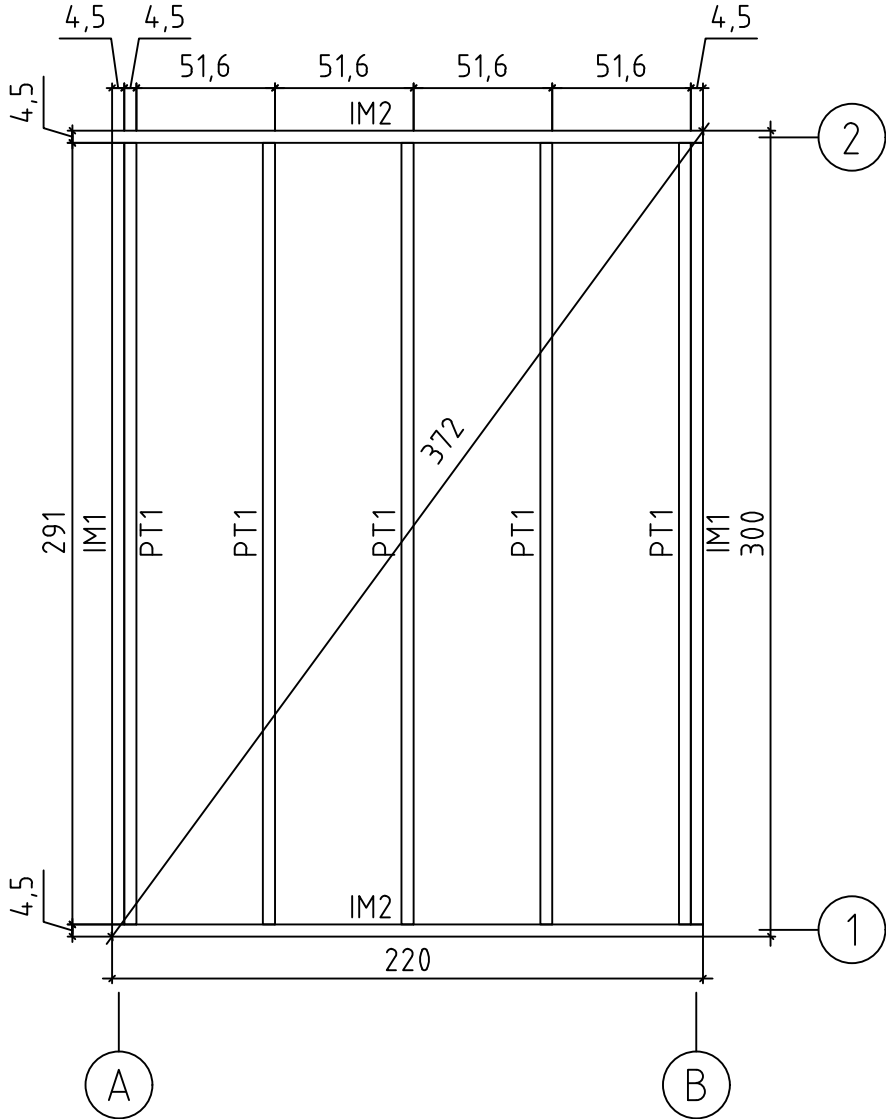

Saun Oreo
GROUNDPLAN

Saun Oreo
FOUNDATION

Saun Oreo
FLOOR BOARDS

Saun Ore

Saun Oreo

Saun Oreo

Pos	Saun Oreo Piece list	Q.	Profile (mm)	Length (mm)
001		2	50x55	2400
002		27	50x110	2400
003		28	50x110	445
004	 □	1	50x110	2400
005	 □	1	50x110	2400
006		18	50x110	350
007		18	50x110	2040
008		1	50x110	3200
009		2	50x110	3200
010		1	50x110	3200
011		1	50x59	1575
012		15	50x110	3200
013		6	50x110	1545
014		6	50x110	745
015		1	50x110	3200
016		1	50x59	1575
PT1		5	45x95	2910
IM1		2	45x95	2910
IM2		2	45x95	2200
L1		4	95x18	1960
L5		2	95x18	1770
L2		4	95x18	1625
L7		2	95x18	1480
L6		2	95x18	1170
L4		2	95x18	1070