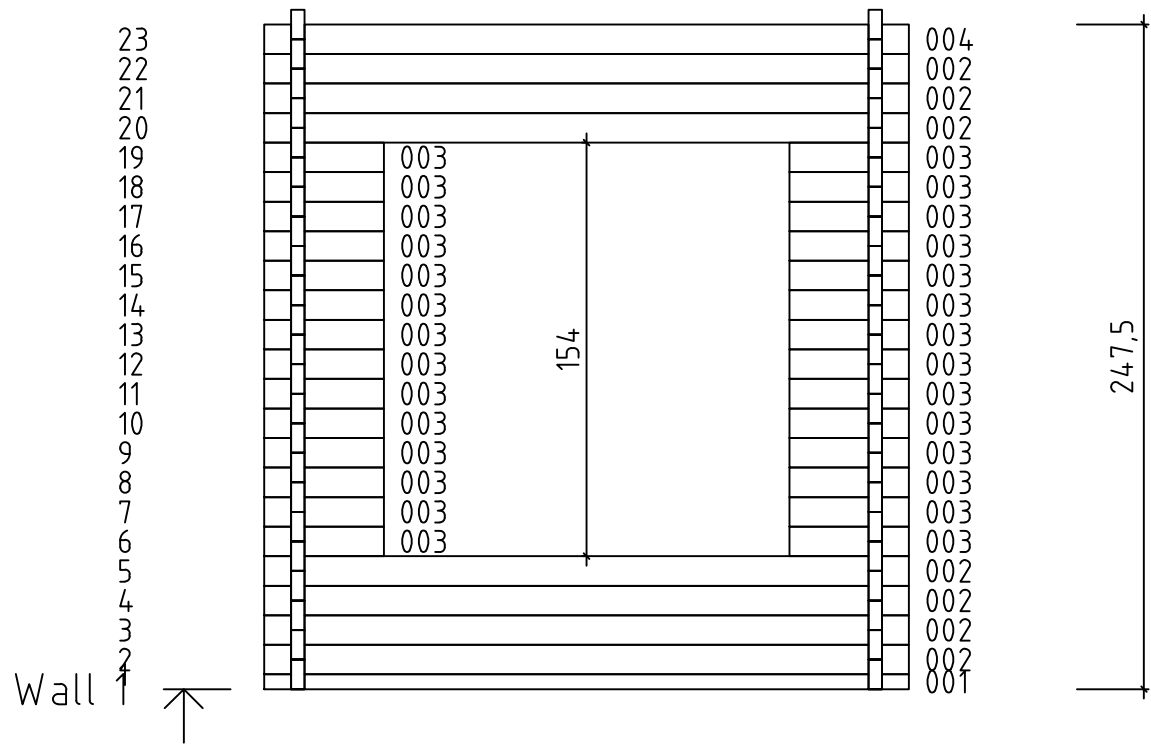

Saun Oreo
GROUNDPLAN

Saun Oreo
FOUNDATION

Saun Oreo
FLOOR BOARDS

Saun Ore

Saun Oreo

Saun Oreo

Pos	Saun Oreo Piece list	Q.	Profile (mm)	Length (mm)
001		2	50x55	2400
002		27	50x110	2400
003		28	50x110	445
004	 □	1	50x110	2400
005	 □	1	50x110	2400
006		18	50x110	350
007		18	50x110	2040
008		1	50x110	3200
009		2	50x110	3200
010		1	50x110	3200
011		1	50x59	1575
012		15	50x110	3200
013		6	50x110	1545
014		6	50x110	745
015		1	50x110	3200
016		1	50x59	1575
PT1		5	45x95	2910
IM1		2	45x95	2910
IM2		2	45x95	2200
L1		4	95x18	1960
L5		2	95x18	1770
L2		4	95x18	1625
L7		2	95x18	1480
L6		2	95x18	1170
L4		2	95x18	1070