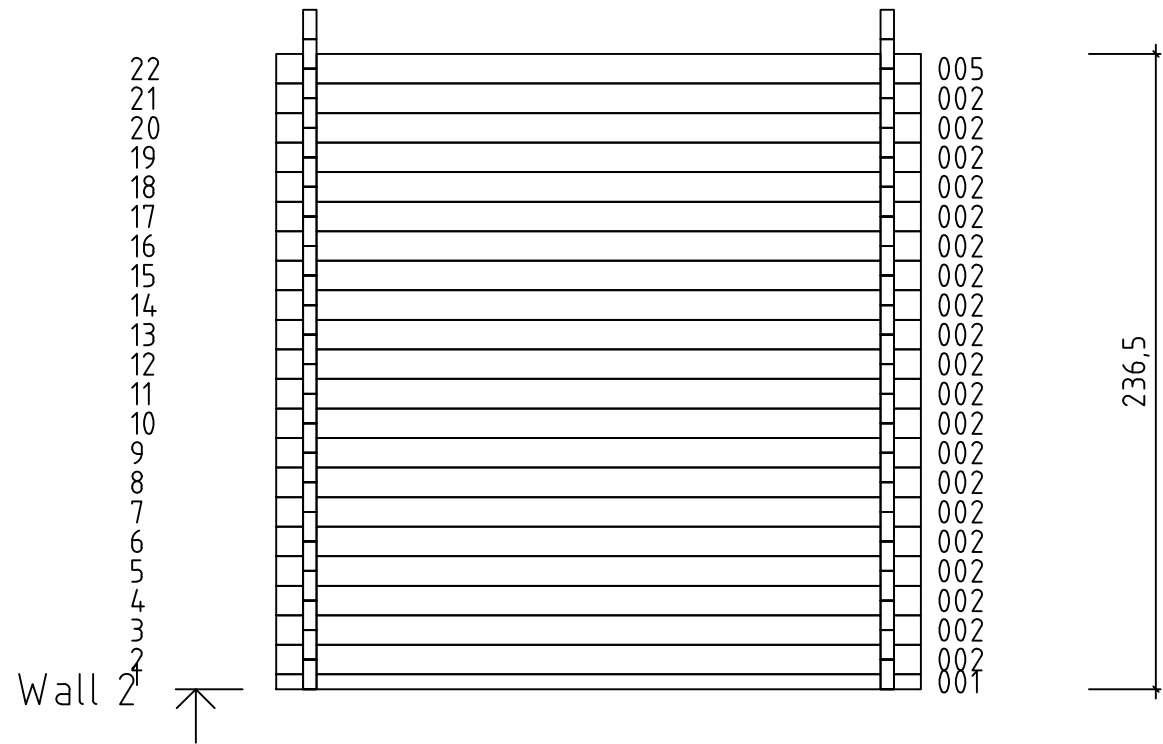

Saun Oreo
GROUNDPLAN

Saun Oreo
FOUNDATION

Saun Oreo
FLOOR BOARDS

Saun Ore

Saun Oreo

Saun Oreo

Pos	Saun Oreo Piece list	Q.	Profile (mm)	Length (mm)
001		2	50x55	2400
002		27	50x110	2400
003		28	50x110	445
004	 □	1	50x110	2400
005	 □	1	50x110	2400
006		18	50x110	350
007		18	50x110	2040
008		1	50x110	3200
009		2	50x110	3200
010		1	50x110	3200
011		1	50x59	1575
012		15	50x110	3200
013		6	50x110	1545
014		6	50x110	745
015		1	50x110	3200
016		1	50x59	1575
PT1		5	45x95	2910
IM1		2	45x95	2910
IM2		2	45x95	2200
L1		4	95x18	1960
L5		2	95x18	1770
L2		4	95x18	1625
L7		2	95x18	1480
L6		2	95x18	1170
L4		2	95x18	1070