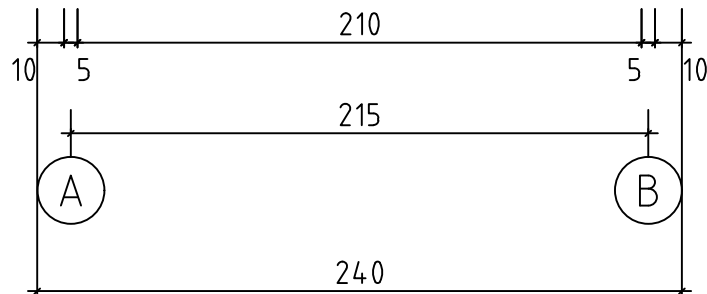

Saun Oreo
GROUNDPLAN

Saun Oreo
FOUNDATION

Saun Oreo
FLOOR BOARDS

Saun Ore

Saun Oreo

Saun Oreo

Pos	Saun Oreo Piece list	Q.	Profile (mm)	Length (mm)
001		2	50x55	2400
002		27	50x110	2400
003		28	50x110	445
004	 □	1	50x110	2400
005	 □	1	50x110	2400
006		18	50x110	350
007		18	50x110	2040
008		1	50x110	3200
009		2	50x110	3200
010		1	50x110	3200
011		1	50x59	1575
012		15	50x110	3200
013		6	50x110	1545
014		6	50x110	745
015		1	50x110	3200
016		1	50x59	1575
PT1		5	45x95	2910
IM1		2	45x95	2910
IM2		2	45x95	2200
L1		4	95x18	1960
L5		2	95x18	1770
L2		4	95x18	1625
L7		2	95x18	1480
L6		2	95x18	1170
L4		2	95x18	1070