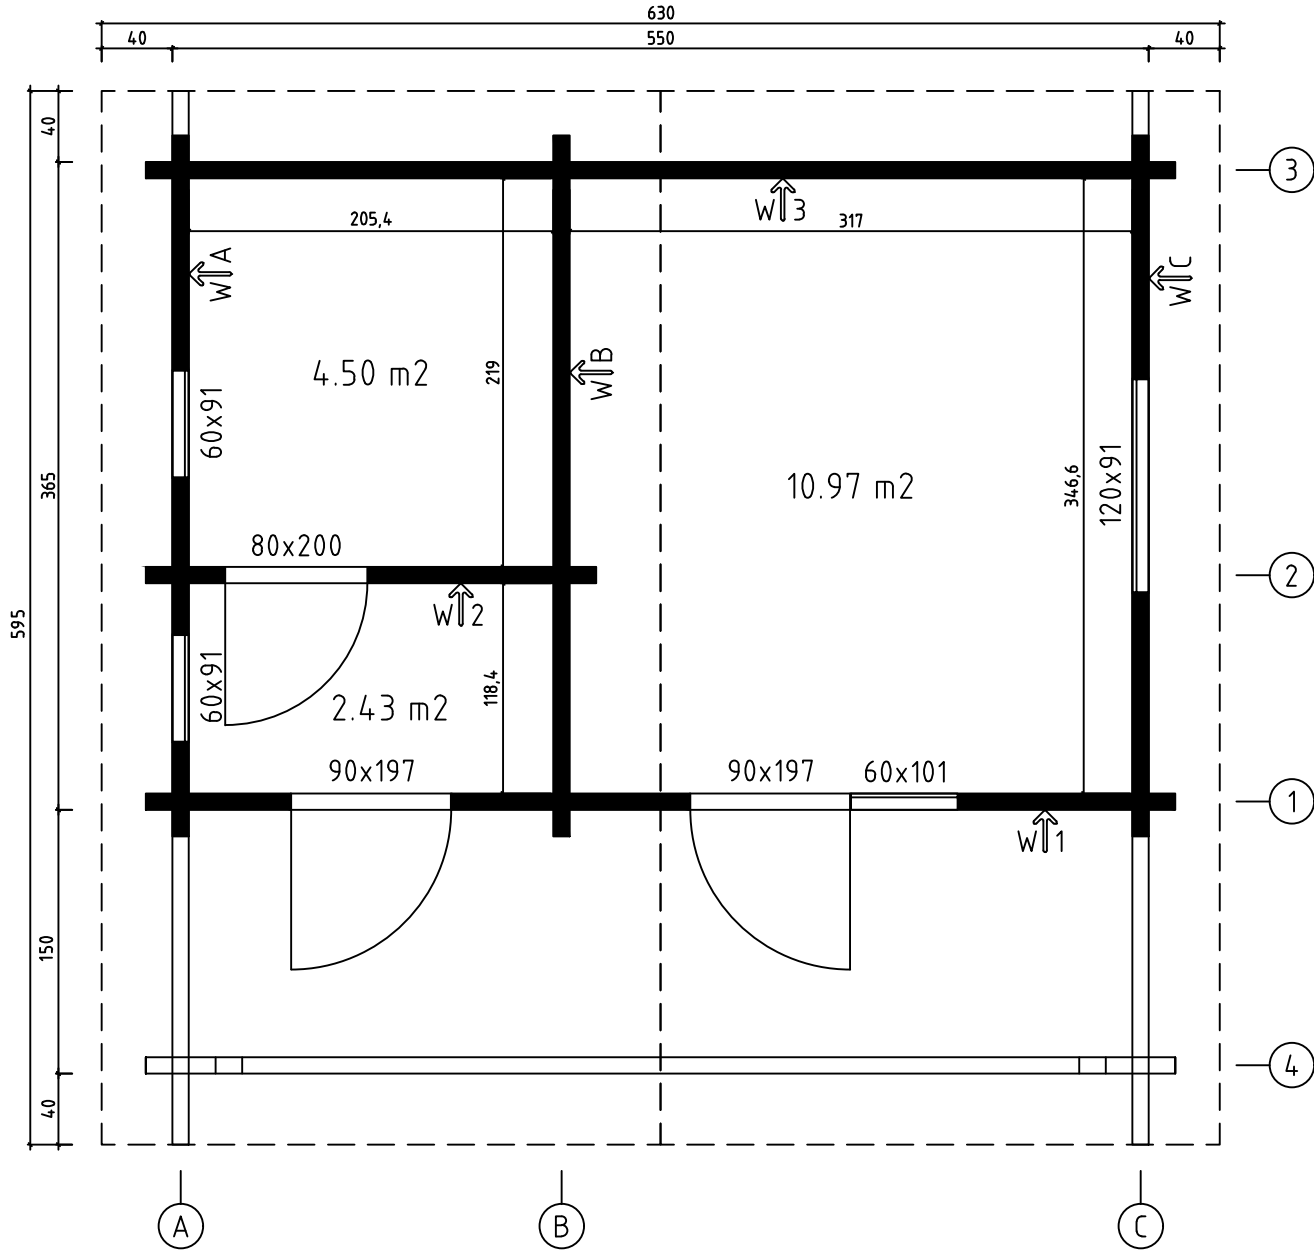

Marta 5.5x3.65  
GROUNDPLAN

Marta 5.5x3.65

Marta 5.5x3.65

Marta 5.5x3.65

Marta 5.5x3.65

Marta 5.5x3.65

Marta 5.5x3.65

Marta 5.5x3.65

Marta 5.5x3.65

Pos	Marta 5.5x3.65 Piece list	Q.	Profile (mm)	Length (mm)
001	150 572 	12	92x160	814
002	572 675 	12	92x160	1339
003	1585 150 	6	92x160	1827
004	985 150 	6	92x160	1227
005	150 2054 3170 150 	1	92x160	5800
006	150 2054 3170 150 	15	92x160	5800
007	150 2054 3170 150 	2	92x160	5800
008		3	92x160	5456
009		2	92x160	4638
010		2	92x160	3820
011		2	92x160	3002
012		2	92x160	2185
013		4	92x160	618
014		2	92x107	549
015	150 200 	12	92x160	442
016	1044 150 	12	92x160	1286
017	150 2054 150 	1	92x160	2538
018	150 2054 150 	1	92x160	2538
019	150 2054 150 	1	92x80	2538
020	150 150 	2	92x160	392
021	300 150 	2	92x160	542
022	150 1184 2190 150 	2	92x80	3950
023	150 1184 2190 150 	21	92x160	3950
024	150 287 	6	92x160	529
025	287 500 	6	92x160	879