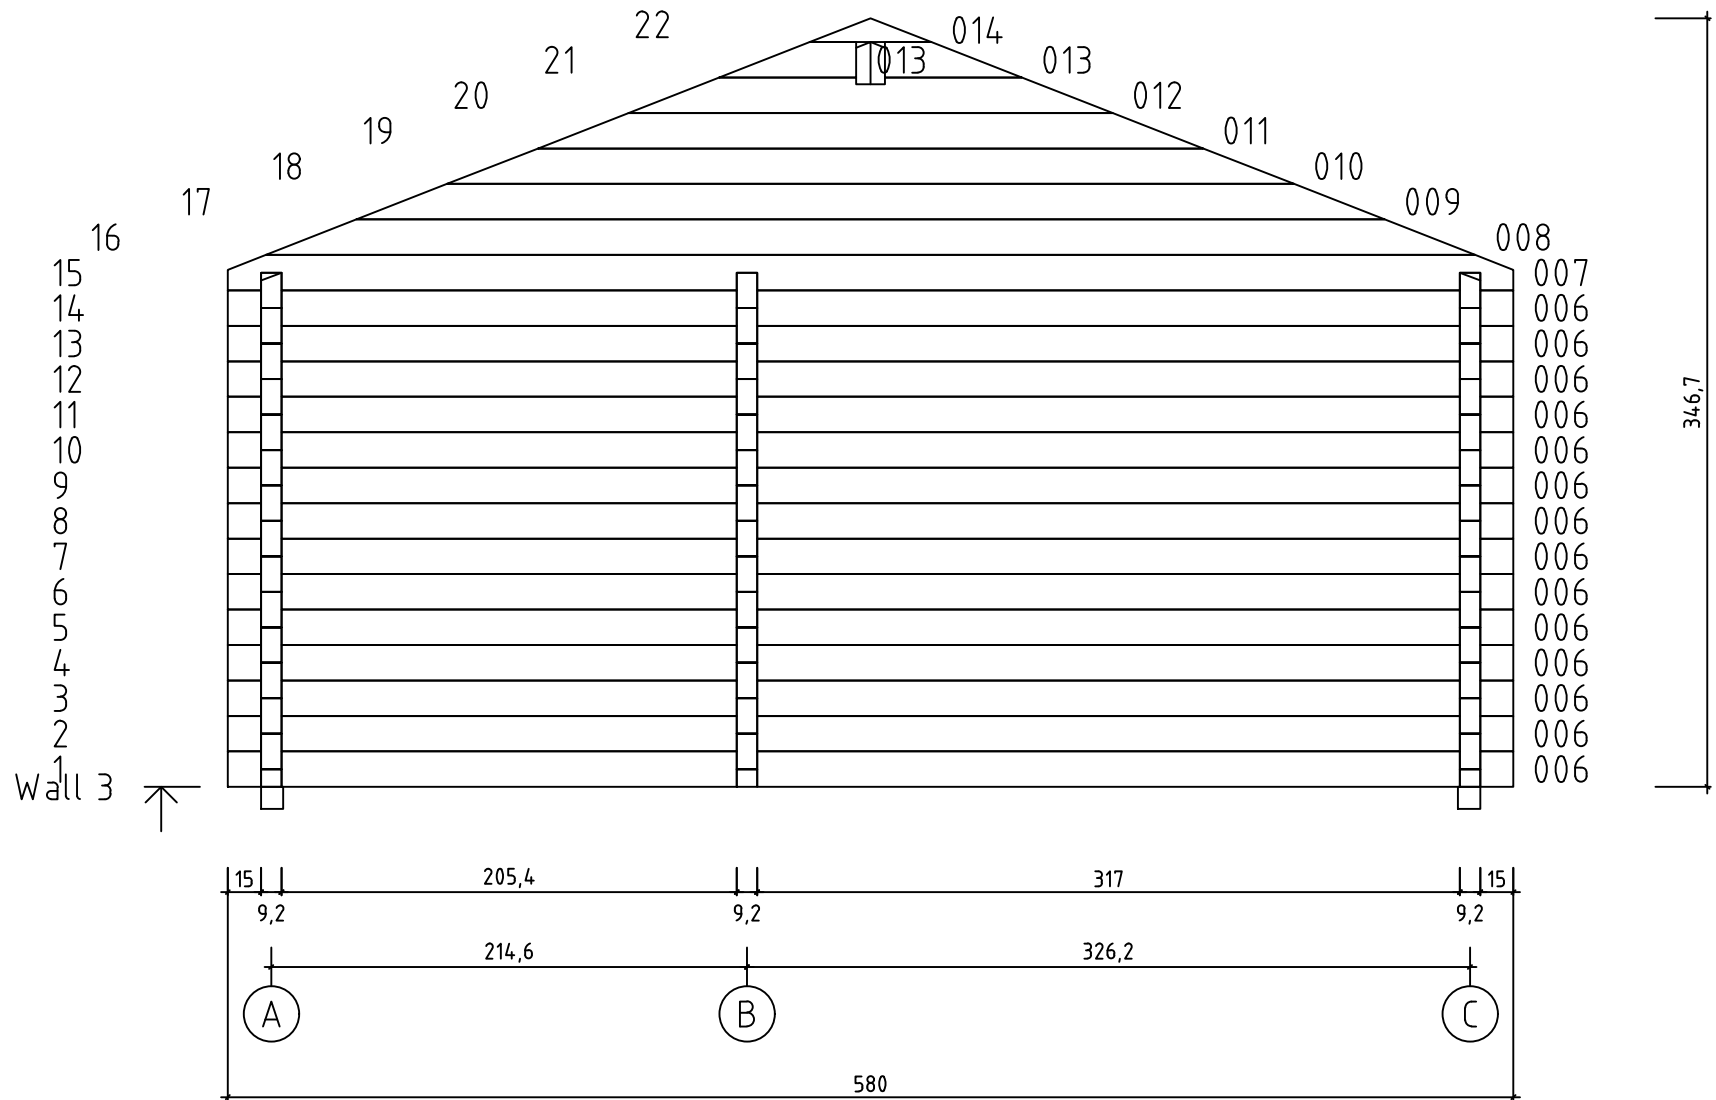

Marta 5.5x3.65  
GROUNDPLAN

Marta 5.5x3.65

Marta 5.5x3.65

Marta 5.5x3.65

Marta 5.5x3.65

Marta 5.5x3.65

Marta 5.5x3.65

Marta 5.5x3.65

Marta 5.5x3.65

Pos	Marta 5.5x3.65 Piece list	Q.	Profile (mm)	Length (mm)
001	150 572 	12	92x160	814
002	572 675 	12	92x160	1339
003	1585 150 	6	92x160	1827
004	985 150 	6	92x160	1227
005	150 2054 3170 150 	1	92x160	5800
006	150 2054 3170 150 	15	92x160	5800
007	150 2054 3170 150 	2	92x160	5800
008		3	92x160	5456
009		2	92x160	4638
010		2	92x160	3820
011		2	92x160	3002
012		2	92x160	2185
013		4	92x160	618
014		2	92x107	549
015	150 200 	12	92x160	442
016	1044 150 	12	92x160	1286
017	150 2054 150 	1	92x160	2538
018	150 2054 150 	1	92x160	2538
019	150 2054 150 	1	92x80	2538
020	150 150 	2	92x160	392
021	300 150 	2	92x160	542
022	150 1184 2190 150 	2	92x80	3950
023	150 1184 2190 150 	21	92x160	3950
024	150 287 	6	92x160	529
025	287 500 	6	92x160	879