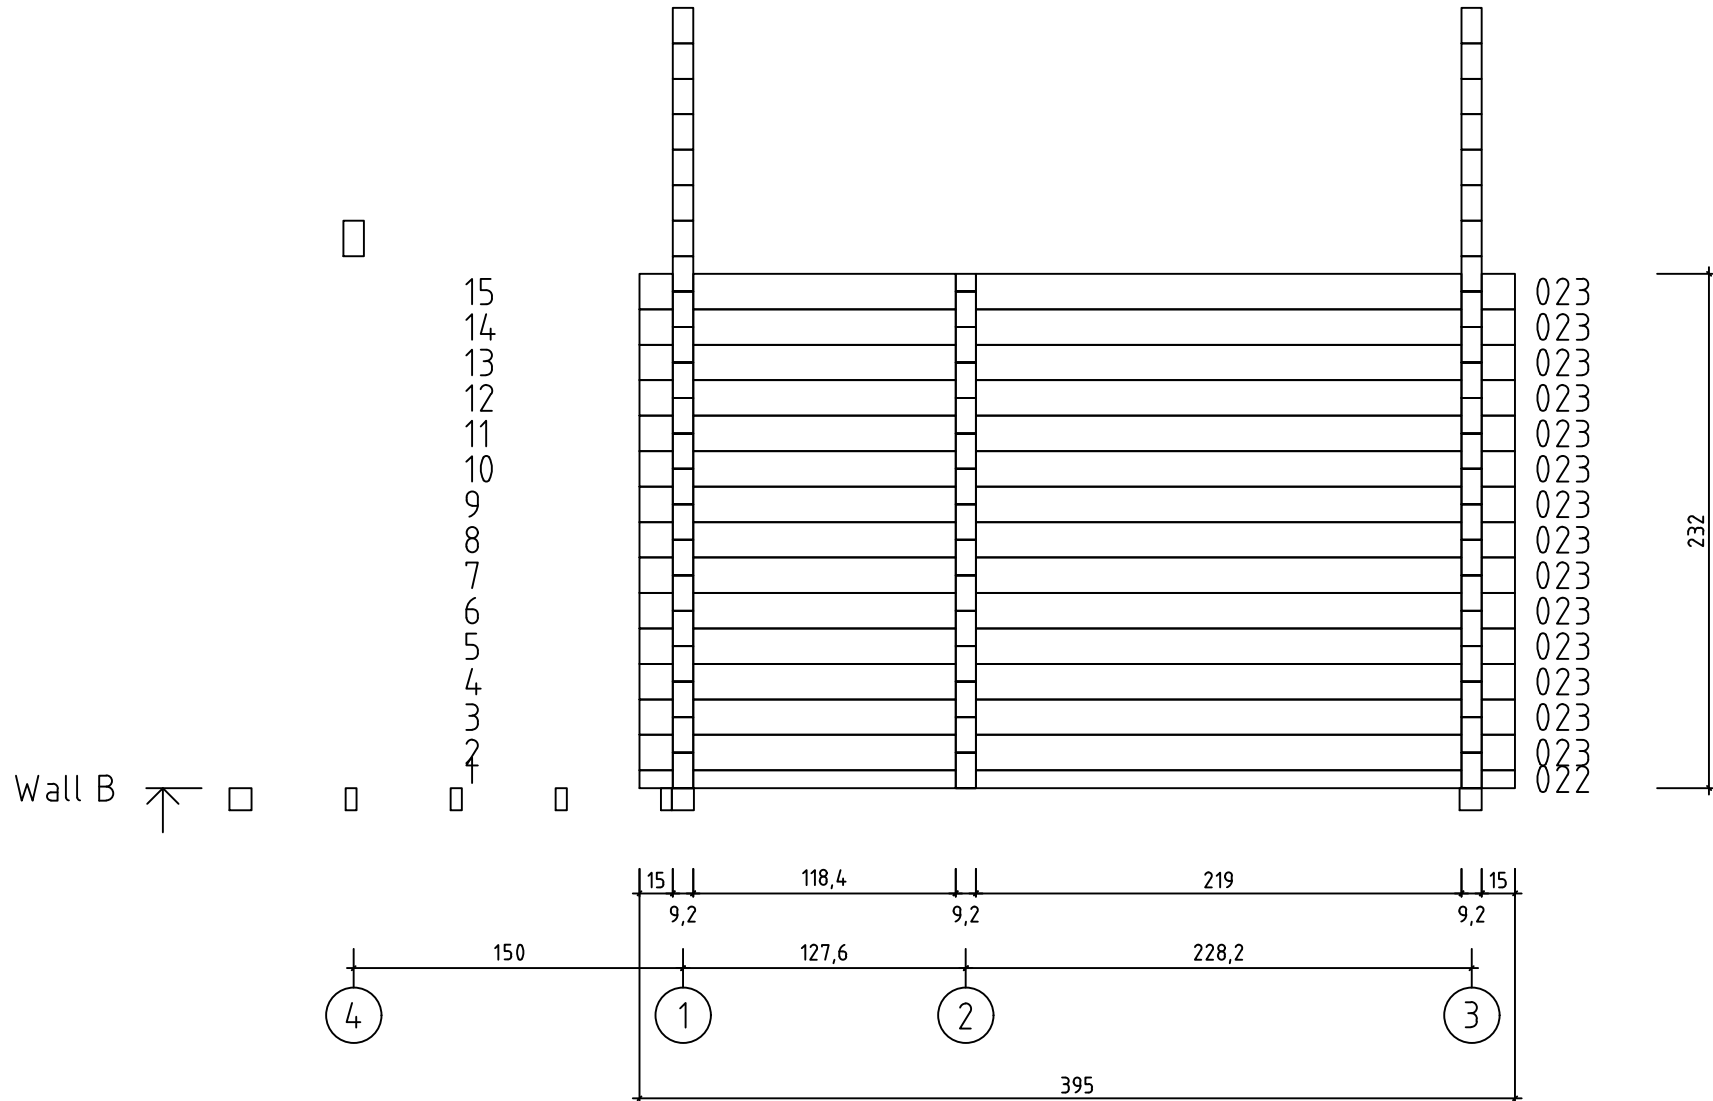

Marta 5.5x3.65  
GROUNDPLAN

Marta 5.5x3.65

Marta 5.5x3.65

Marta 5.5x3.65

Marta 5.5x3.65

Marta 5.5x3.65

Marta 5.5x3.65

Marta 5.5x3.65

Marta 5.5x3.65

Pos	Marta 5.5x3.65 Piece list	Q.	Profile (mm)	Length (mm)
001	150 572 	12	92x160	814
002	572 675 	12	92x160	1339
003	1585 150 	6	92x160	1827
004	985 150 	6	92x160	1227
005	150 2054 3170 150 	1	92x160	5800
006	150 2054 3170 150 	15	92x160	5800
007	150 2054 3170 150 	2	92x160	5800
008		3	92x160	5456
009		2	92x160	4638
010		2	92x160	3820
011		2	92x160	3002
012		2	92x160	2185
013		4	92x160	618
014		2	92x107	549
015	150 200 	12	92x160	442
016	1044 150 	12	92x160	1286
017	150 2054 150 	1	92x160	2538
018	150 2054 150 	1	92x160	2538
019	150 2054 150 	1	92x80	2538
020	150 150 	2	92x160	392
021	300 150 	2	92x160	542
022	150 1184 2190 150 	2	92x80	3950
023	150 1184 2190 150 	21	92x160	3950
024	150 287 	6	92x160	529
025	287 500 	6	92x160	879