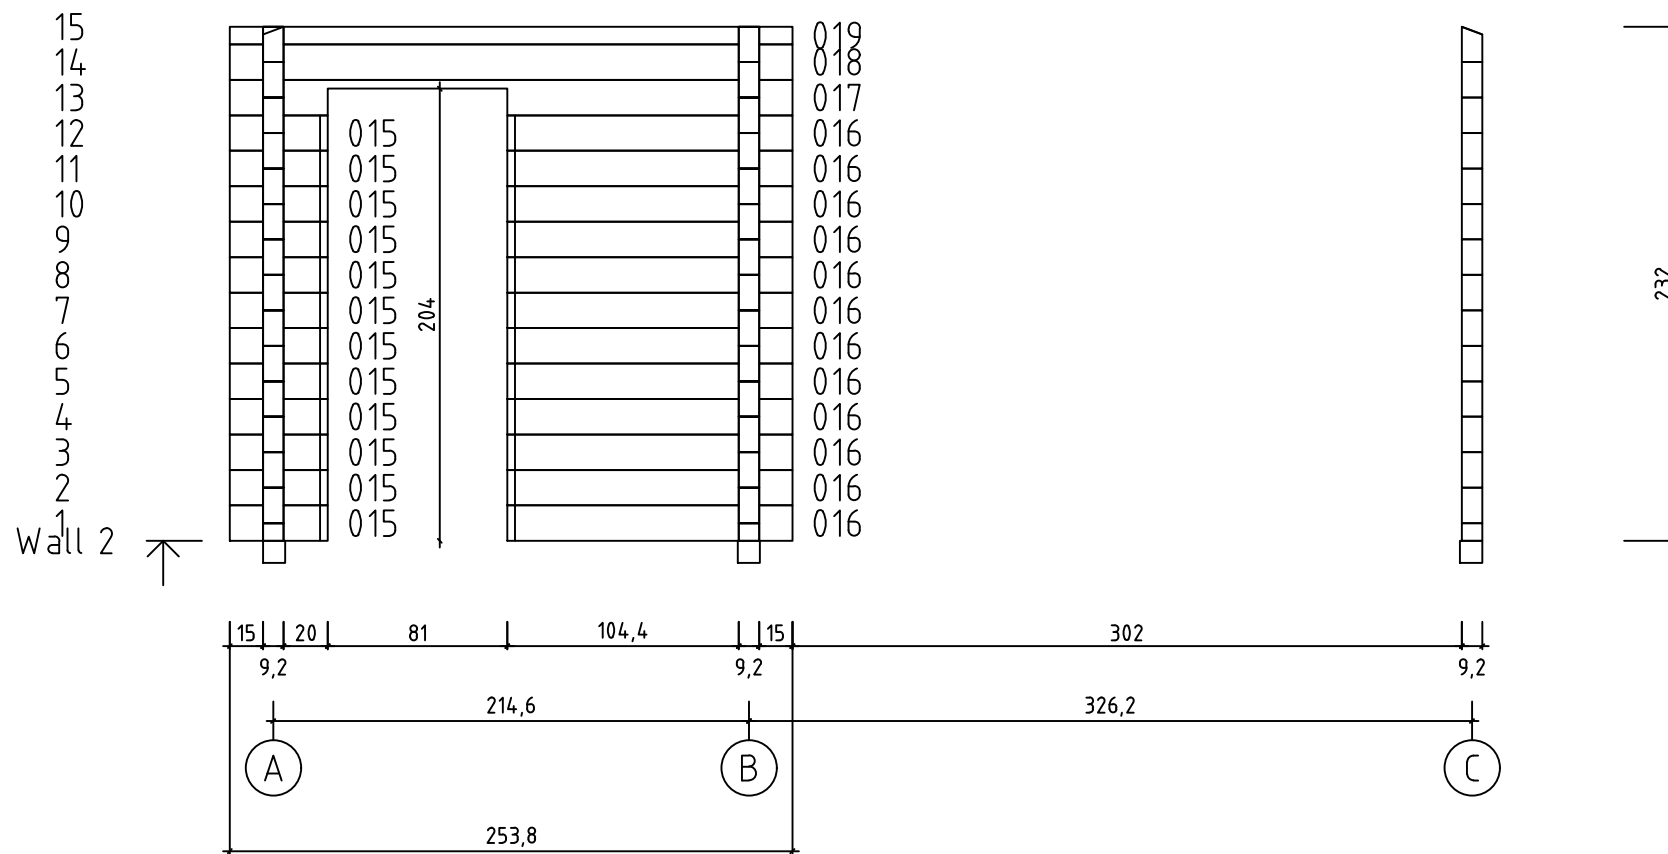

Marta 5.5x3.65  
GROUNDPLAN

Marta 5.5x3.65

Marta 5.5x3.65

Marta 5.5x3.65

Marta 5.5x3.65

Marta 5.5x3.65

Marta 5.5x3.65

Marta 5.5x3.65

Marta 5.5x3.65

Pos	Marta 5.5x3.65 Piece list	Q.	Profile (mm)	Length (mm)
001	150 572 	12	92x160	814
002	572 675 	12	92x160	1339
003	1585 150 	6	92x160	1827
004	985 150 	6	92x160	1227
005	150 2054 3170 150 	1	92x160	5800
006	150 2054 3170 150 	15	92x160	5800
007	150 2054 3170 150 	2	92x160	5800
008		3	92x160	5456
009		2	92x160	4638
010		2	92x160	3820
011		2	92x160	3002
012		2	92x160	2185
013		4	92x160	618
014		2	92x107	549
015	150 200 	12	92x160	442
016	1044 150 	12	92x160	1286
017	150 2054 150 	1	92x160	2538
018	150 2054 150 	1	92x160	2538
019	150 2054 150 	1	92x80	2538
020	150 150 	2	92x160	392
021	300 150 	2	92x160	542
022	150 1184 2190 150 	2	92x80	3950
023	150 1184 2190 150 	21	92x160	3950
024	150 287 	6	92x160	529
025	287 500 	6	92x160	879