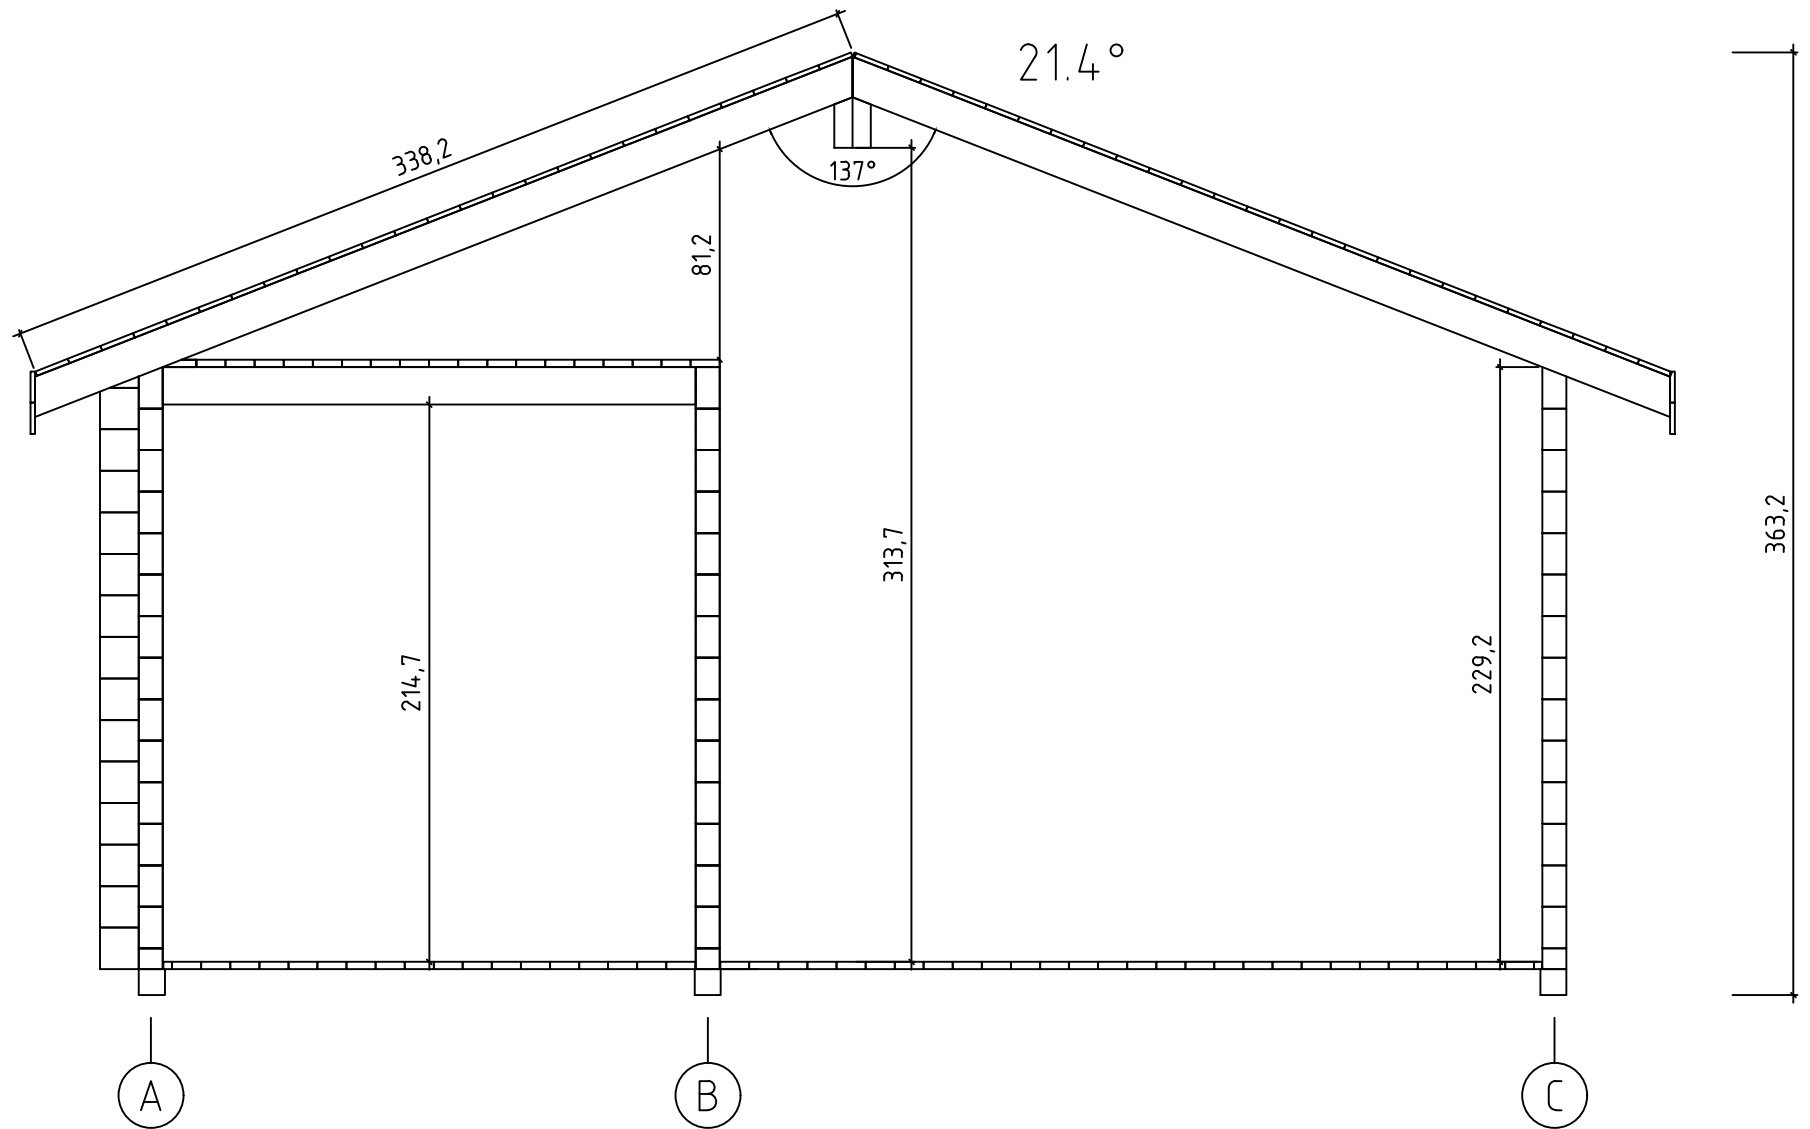

Marta 5.5x3.65  
GROUNDPLAN

Marta 5.5x3.65

Marta 5.5x3.65

Marta 5.5x3.65

Marta 5.5x3.65

Marta 5.5x3.65

Marta 5.5x3.65

Marta 5.5x3.65

Marta 5.5x3.65

Pos	Marta 5.5x3.65 Piece list	Q.	Profile (mm)	Length (mm)
001	150 572 	12	92x160	814
002	572 675 	12	92x160	1339
003	1585 150 	6	92x160	1827
004	985 150 	6	92x160	1227
005	150 2054 3170 150 	1	92x160	5800
006	150 2054 3170 150 	15	92x160	5800
007	150 2054 3170 150 	2	92x160	5800
008		3	92x160	5456
009		2	92x160	4638
010		2	92x160	3820
011		2	92x160	3002
012		2	92x160	2185
013		4	92x160	618
014		2	92x107	549
015	150 200 	12	92x160	442
016	1044 150 	12	92x160	1286
017	150 2054 150 	1	92x160	2538
018	150 2054 150 	1	92x160	2538
019	150 2054 150 	1	92x80	2538
020	150 150 	2	92x160	392
021	300 150 	2	92x160	542
022	150 1184 2190 150 	2	92x80	3950
023	150 1184 2190 150 	21	92x160	3950
024	150 287 	6	92x160	529
025	287 500 	6	92x160	879