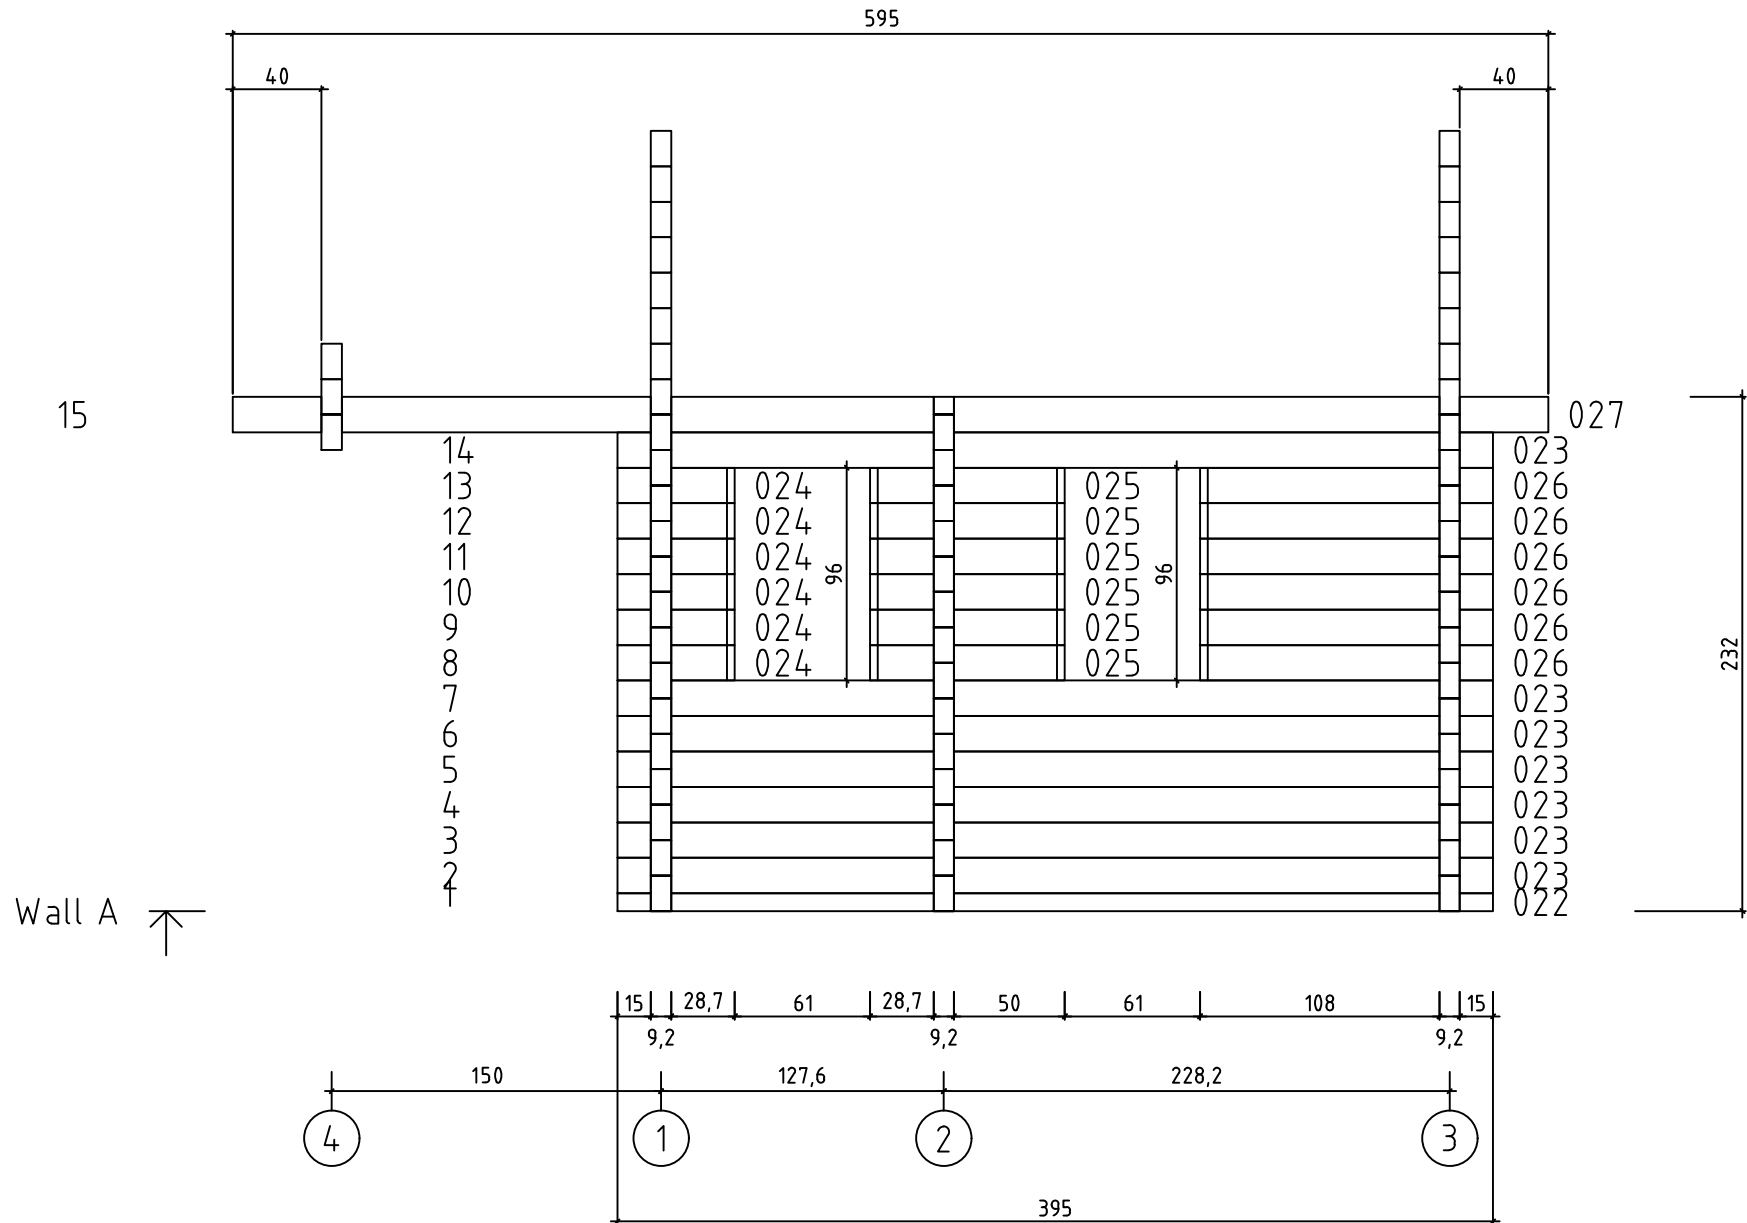

Marta 5.5x3.65  
GROUNDPLAN

Marta 5.5x3.65

Marta 5.5x3.65

Marta 5.5x3.65

Marta 5.5x3.65

Marta 5.5x3.65

Marta 5.5x3.65

Marta 5.5x3.65

Marta 5.5x3.65

Pos	Marta 5.5x3.65 Piece list	Q.	Profile (mm)	Length (mm)
001	150 572 	12	92x160	814
002	572 675 	12	92x160	1339
003	1585 150 	6	92x160	1827
004	985 150 	6	92x160	1227
005	150 2054 3170 150 	1	92x160	5800
006	150 2054 3170 150 	15	92x160	5800
007	150 2054 3170 150 	2	92x160	5800
008		3	92x160	5456
009		2	92x160	4638
010		2	92x160	3820
011		2	92x160	3002
012		2	92x160	2185
013		4	92x160	618
014		2	92x107	549
015	150 200 	12	92x160	442
016	1044 150 	12	92x160	1286
017	150 2054 150 	1	92x160	2538
018	150 2054 150 	1	92x160	2538
019	150 2054 150 	1	92x80	2538
020	150 150 	2	92x160	392
021	300 150 	2	92x160	542
022	150 1184 2190 150 	2	92x80	3950
023	150 1184 2190 150 	21	92x160	3950
024	150 287 	6	92x160	529
025	287 500 	6	92x160	879