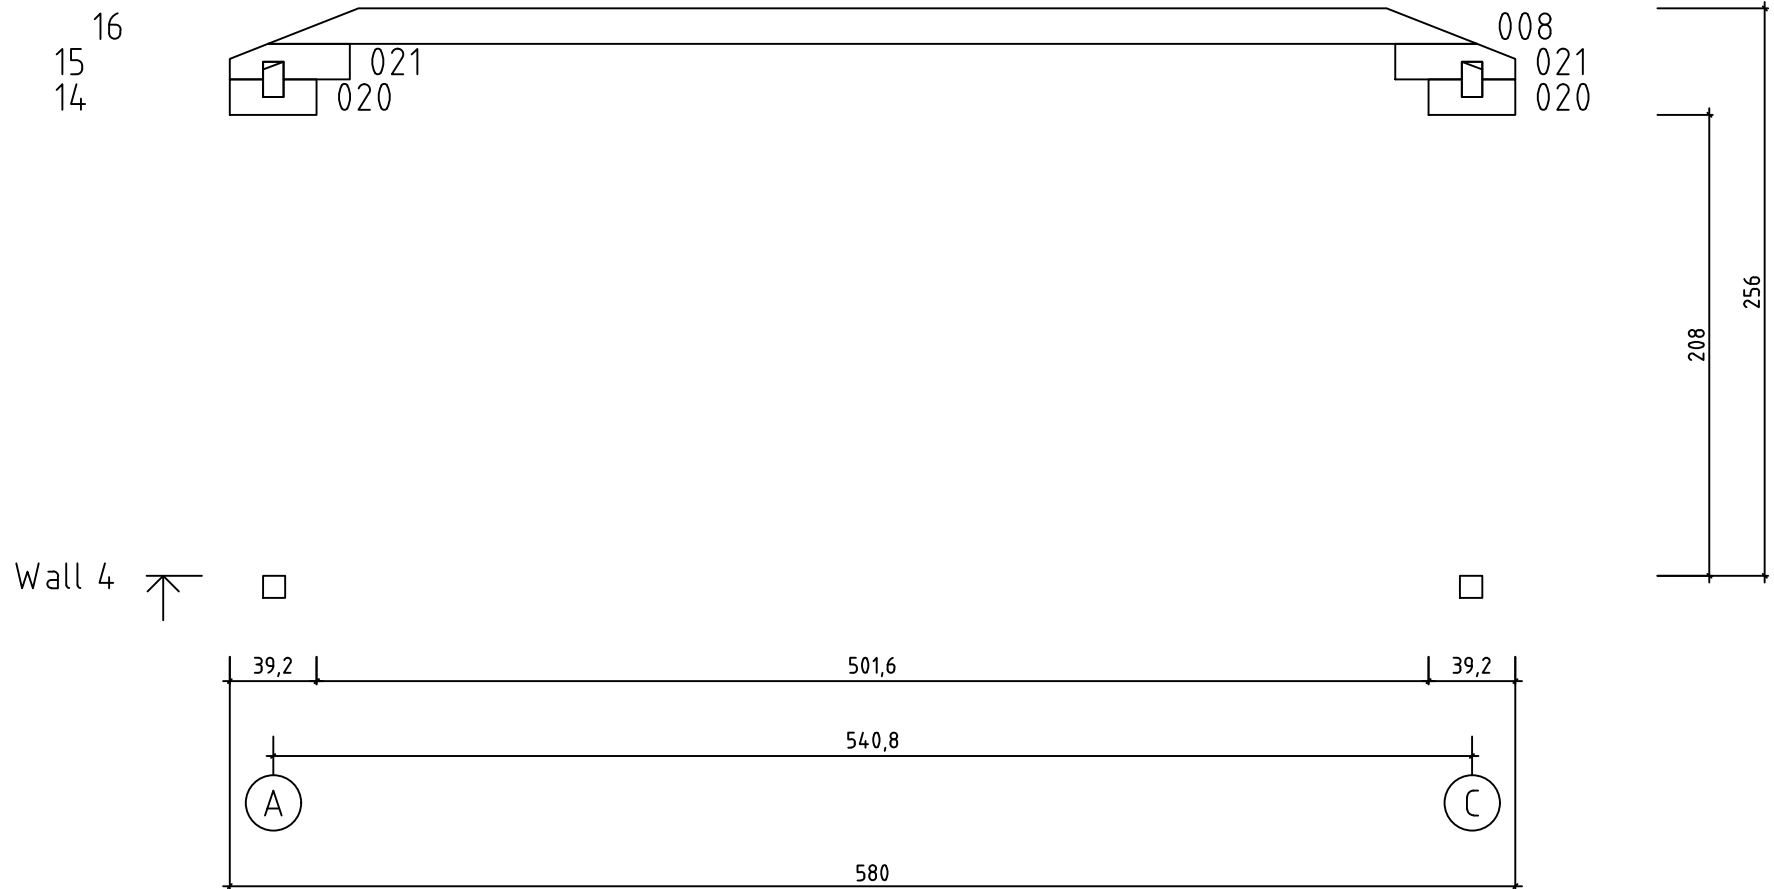

Marta 5.5x3.65  
GROUNDPLAN

Marta 5.5x3.65

Marta 5.5x3.65

Marta 5.5x3.65

Marta 5.5x3.65

Marta 5.5x3.65

Marta 5.5x3.65

Marta 5.5x3.65

Marta 5.5x3.65

Pos	Marta 5.5x3.65 Piece list	Q.	Profile (mm)	Length (mm)
001	150 572 	12	92x160	814
002	572 675 	12	92x160	1339
003	1585 150 	6	92x160	1827
004	985 150 	6	92x160	1227
005	150 2054 3170 150 	1	92x160	5800
006	150 2054 3170 150 	15	92x160	5800
007	150 2054 3170 150 	2	92x160	5800
008		3	92x160	5456
009		2	92x160	4638
010		2	92x160	3820
011		2	92x160	3002
012		2	92x160	2185
013		4	92x160	618
014		2	92x107	549
015	150 200 	12	92x160	442
016	1044 150 	12	92x160	1286
017	150 2054 150 	1	92x160	2538
018	150 2054 150 	1	92x160	2538
019	150 2054 150 	1	92x80	2538
020	150 150 	2	92x160	392
021	300 150 	2	92x160	542
022	150 1184 2190 150 	2	92x80	3950
023	150 1184 2190 150 	21	92x160	3950
024	150 287 	6	92x160	529
025	287 500 	6	92x160	879