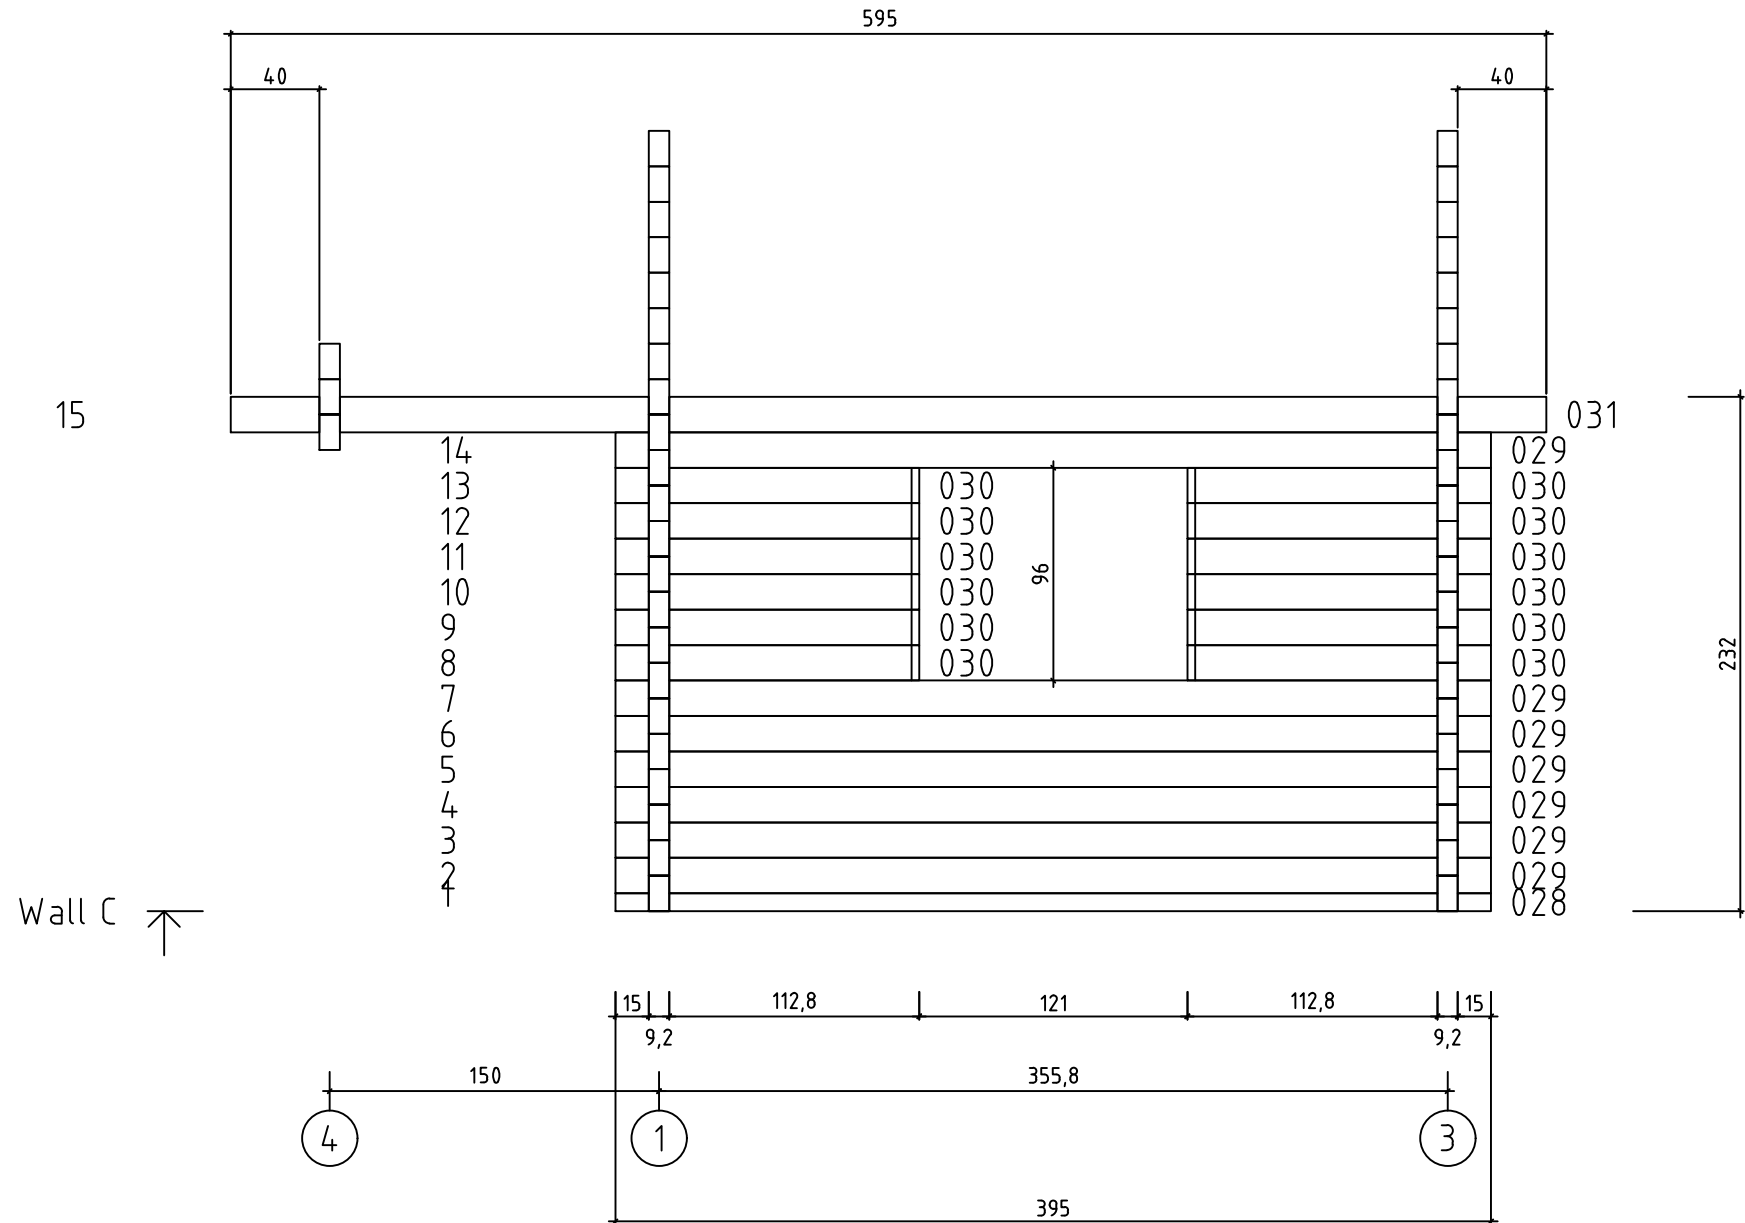

Marta 5.5x3.65  
GROUNDPLAN

Marta 5.5x3.65

Marta 5.5x3.65

Marta 5.5x3.65

Marta 5.5x3.65

Marta 5.5x3.65

Marta 5.5x3.65

Marta 5.5x3.65

Marta 5.5x3.65

Pos	Marta 5.5x3.65 Piece list	Q.	Profile (mm)	Length (mm)
001	150 572 	12	92x160	814
002	572 675 	12	92x160	1339
003	1585 150 	6	92x160	1827
004	985 150 	6	92x160	1227
005	150 2054 3170 150 	1	92x160	5800
006	150 2054 3170 150 	15	92x160	5800
007	150 2054 3170 150 	2	92x160	5800
008		3	92x160	5456
009		2	92x160	4638
010		2	92x160	3820
011		2	92x160	3002
012		2	92x160	2185
013		4	92x160	618
014		2	92x107	549
015	150 200 	12	92x160	442
016	1044 150 	12	92x160	1286
017	150 2054 150 	1	92x160	2538
018	150 2054 150 	1	92x160	2538
019	150 2054 150 	1	92x80	2538
020	150 150 	2	92x160	392
021	300 150 	2	92x160	542
022	150 1184 2190 150 	2	92x80	3950
023	150 1184 2190 150 	21	92x160	3950
024	150 287 	6	92x160	529
025	287 500 	6	92x160	879