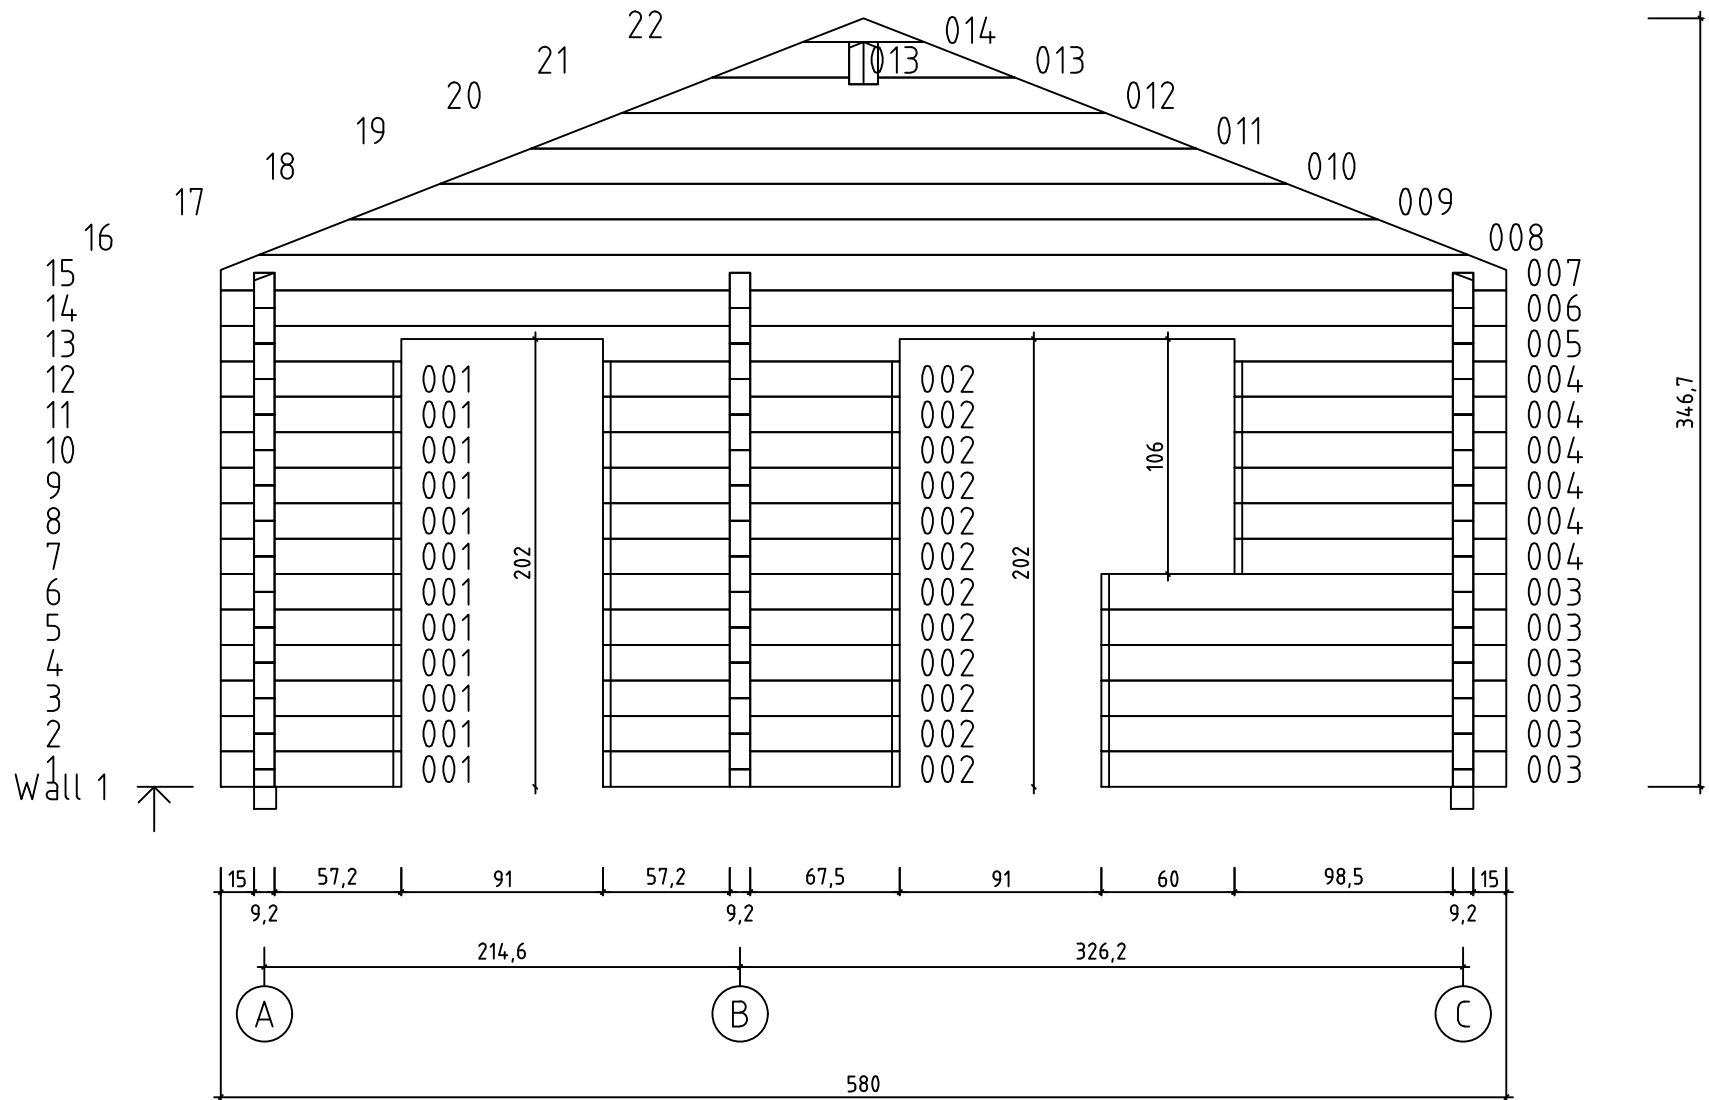

Marta 5.5x3.65  
GROUNDPLAN

Marta 5.5x3.65

Marta 5.5x3.65

Marta 5.5x3.65

Marta 5.5x3.65

Marta 5.5x3.65

Marta 5.5x3.65

Marta 5.5x3.65

Marta 5.5x3.65

Pos	Marta 5.5x3.65 Piece list	Q.	Profile (mm)	Length (mm)
001	150 572 	12	92x160	814
002	572 675 	12	92x160	1339
003	1585 150 	6	92x160	1827
004	985 150 	6	92x160	1227
005	150 2054 3170 150 	1	92x160	5800
006	150 2054 3170 150 	15	92x160	5800
007	150 2054 3170 150 	2	92x160	5800
008		3	92x160	5456
009		2	92x160	4638
010		2	92x160	3820
011		2	92x160	3002
012		2	92x160	2185
013		4	92x160	618
014		2	92x107	549
015	150 200 	12	92x160	442
016	1044 150 	12	92x160	1286
017	150 2054 150 	1	92x160	2538
018	150 2054 150 	1	92x160	2538
019	150 2054 150 	1	92x80	2538
020	150 150 	2	92x160	392
021	300 150 	2	92x160	542
022	150 1184 2190 150 	2	92x80	3950
023	150 1184 2190 150 	21	92x160	3950
024	150 287 	6	92x160	529
025	287 500 	6	92x160	879