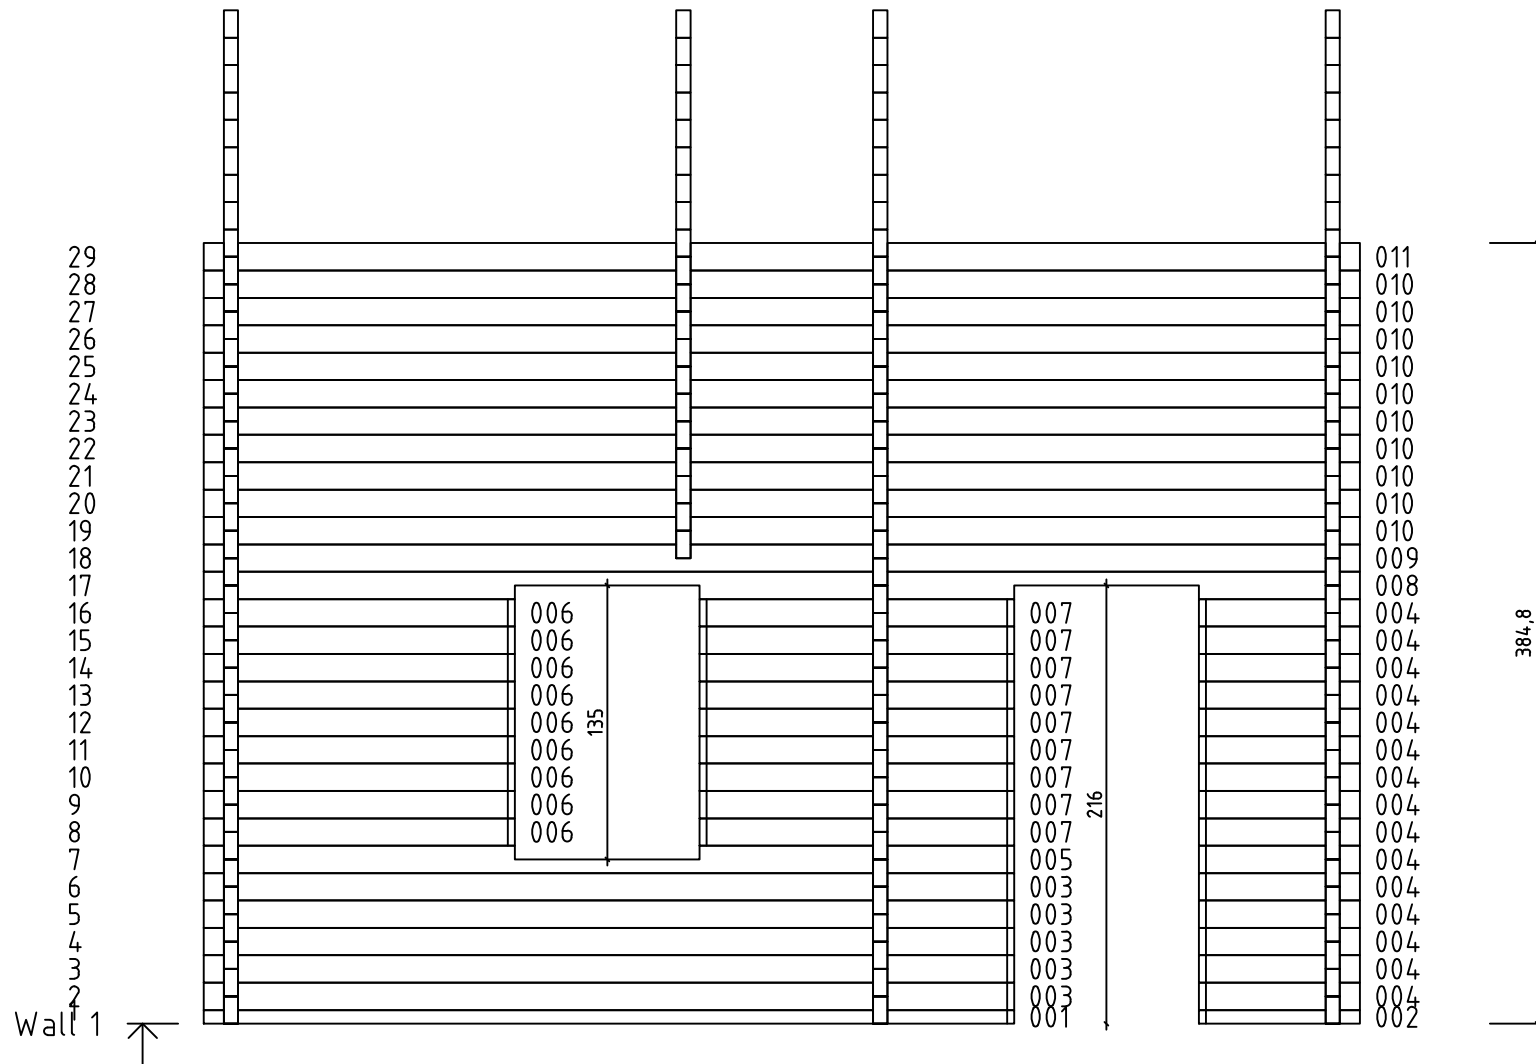

Sofia  
GROUNDPLAN

Sofia  
GROUNDPLAN

Sofia  
MEZZANINE FLOOR JOISTS

Sofia  
FLOOR BOARDS

Sofia  
FLOOR BOARDS

Sofia

# Sofia

Wall D ↑

Sofia

Pos	Sofia Piece list	Q.	P (mm)	L (mm)
001		1	70x68	3995
002		1	70x68	795
003		5	70x135	3995
004		15	70x135	795
005		1	70x135	3995
006		9	70x135	1535
007		9	70x135	1550
008		1	70x135	5700
009		2	70x135	5700
010		20	70x135	5700
011		2	70x135	5700
012		1	70x68	5700
013		16	70x135	5700
014		1	70x68	2500
015		17	70x135	2500
016		4	70x135	453
017		4	70x60	453
018		7	70x135	3800
019		20	70x135	840
020		10	70x135	300
021		1	70x135	4400
022		2	70x135	4327
023		2	70x135	4253
024		2	70x135	4180
025		2	70x135	4106

Pos	Sofia Piece list	Q.	P (mm)	L (mm)
026		2	70x135	4033
027		2	70x135	3959
028		4	70x135	1488
029		4	70x135	1451
030		4	70x135	1414
031		4	70x135	1378
032		4	70x135	1322
033		4	70x135	1304
034		4	70x135	1267
035		4	70x135	1231
036		8	70x69	19
037		4	70x135	1115
038		4	70x135	997
039		8	70x91	244
040		4	70x135	1570
041		4	70x135	1452
042		8	70x124	333
043		8	70x135	3800
044		10	70x135	520
045		10	70x135	860
046		10	70x135	900
047		2	70x135	4400
048		32	70x135	320
049		16	70x135	1540
050		2	70x135	4327

Pos	Sofia Piece list	Q.	P (mm)	L (mm)
051		2	70x135	747
052		2	70x135	2697
053		2	70x135	710
054		2	70x135	2660
055		2	70x135	673
056		2	70x135	2623
057		2	70x135	636
058		2	70x135	2586
059		2	70x135	600
060		2	70x135	2550
061		2	70x135	563
062		2	70x135	2513
063		2	70x135	526
064		2	70x135	2476
065		2	70x135	489
066		2	70x135	2439
067		2	70x135	453
068		2	70x135	2403
069		2	70x135	397
070		2	70x135	2347
071		2	70x135	379
072		2	70x135	2329
073		2	70x135	342
074		2	70x135	2292
075		2	70x135	306