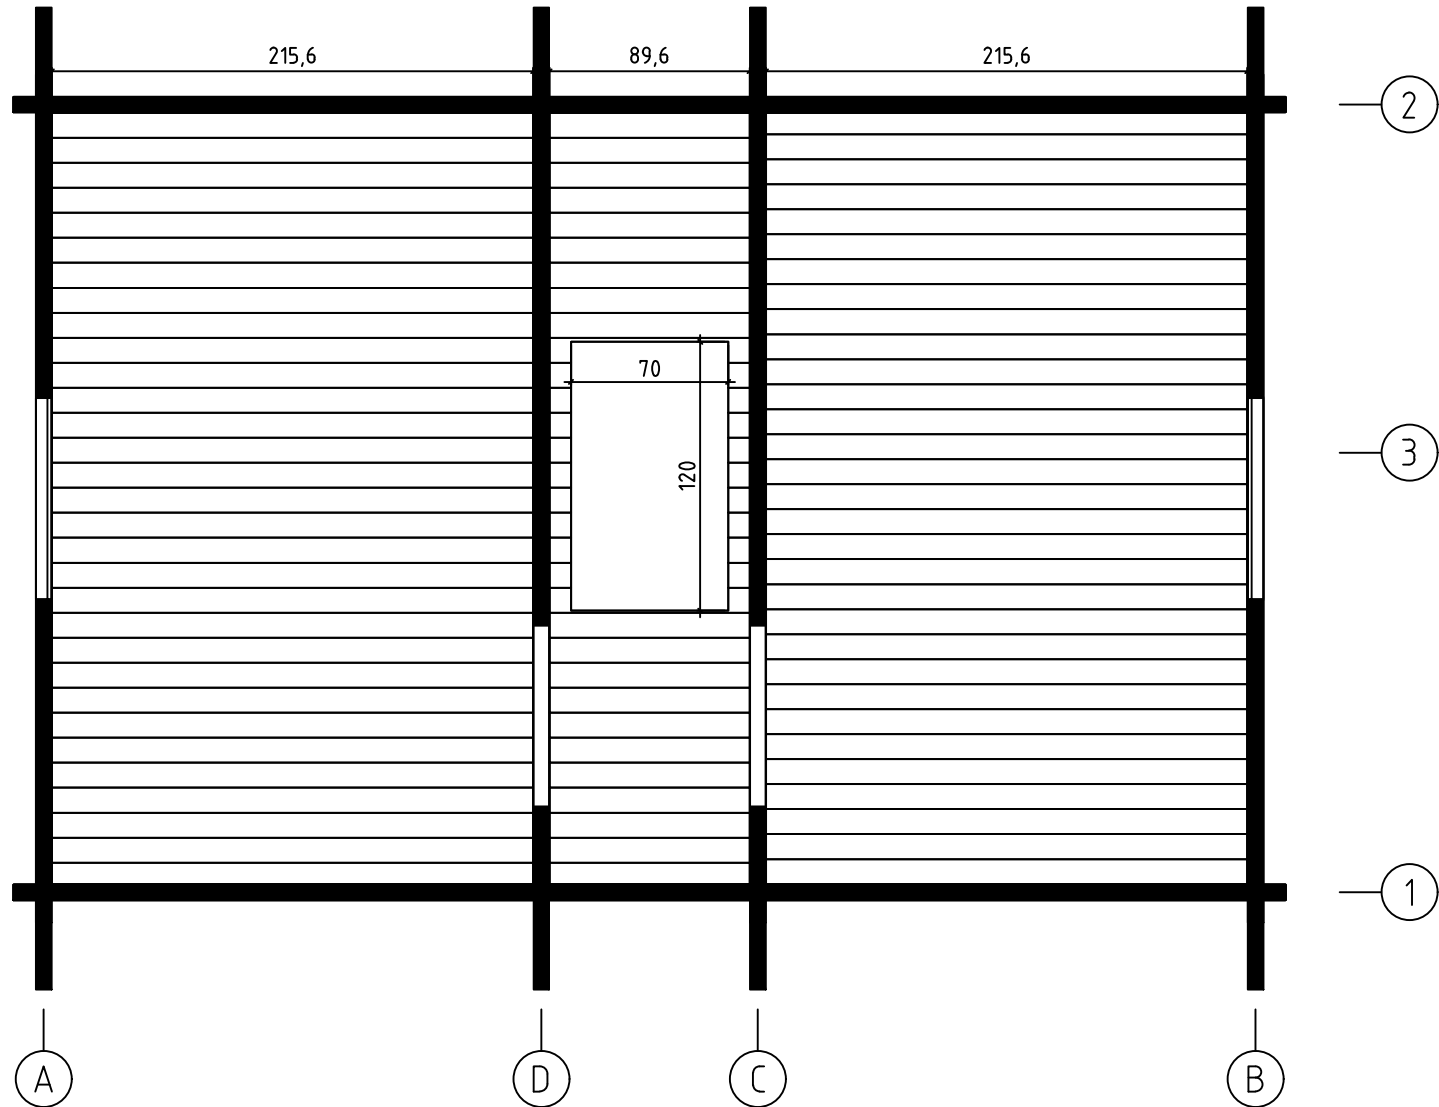

Sofia  
GROUNDPLAN

Sofia  
GROUNDPLAN

Sofia  
MEZZANINE FLOOR JOISTS

Sofia  
FLOOR BOARDS

Sofia  
FLOOR BOARDS

Sofia

# Sofia

Wall D ↑

Sofia

Pos	Sofia Piece list	Q.	P (mm)	L (mm)
001		1	70x68	3995
002		1	70x68	795
003		5	70x135	3995
004		15	70x135	795
005		1	70x135	3995
006		9	70x135	1535
007		9	70x135	1550
008		1	70x135	5700
009		2	70x135	5700
010		20	70x135	5700
011		2	70x135	5700
012		1	70x68	5700
013		16	70x135	5700
014		1	70x68	2500
015		17	70x135	2500
016		4	70x135	453
017		4	70x60	453
018		7	70x135	3800
019		20	70x135	840
020		10	70x135	300
021		1	70x135	4400
022		2	70x135	4327
023		2	70x135	4253
024		2	70x135	4180
025		2	70x135	4106

Pos	Sofia Piece list	Q.	P (mm)	L (mm)
026		2	70x135	4033
027		2	70x135	3959
028		4	70x135	1488
029		4	70x135	1451
030		4	70x135	1414
031		4	70x135	1378
032		4	70x135	1322
033		4	70x135	1304
034		4	70x135	1267
035		4	70x135	1231
036		8	70x69	19
037		4	70x135	1115
038		4	70x135	997
039		8	70x91	244
040		4	70x135	1570
041		4	70x135	1452
042		8	70x124	333
043		8	70x135	3800
044		10	70x135	520
045		10	70x135	860
046		10	70x135	900
047		2	70x135	4400
048		32	70x135	320
049		16	70x135	1540
050		2	70x135	4327

Pos	Sofia Piece list	Q.	P (mm)	L (mm)
051		2	70x135	747
052		2	70x135	2697
053		2	70x135	710
054		2	70x135	2660
055		2	70x135	673
056		2	70x135	2623
057		2	70x135	636
058		2	70x135	2586
059		2	70x135	600
060		2	70x135	2550
061		2	70x135	563
062		2	70x135	2513
063		2	70x135	526
064		2	70x135	2476
065		2	70x135	489
066		2	70x135	2439
067		2	70x135	453
068		2	70x135	2403
069		2	70x135	397
070		2	70x135	2347
071		2	70x135	379
072		2	70x135	2329
073		2	70x135	342
074		2	70x135	2292
075		2	70x135	306