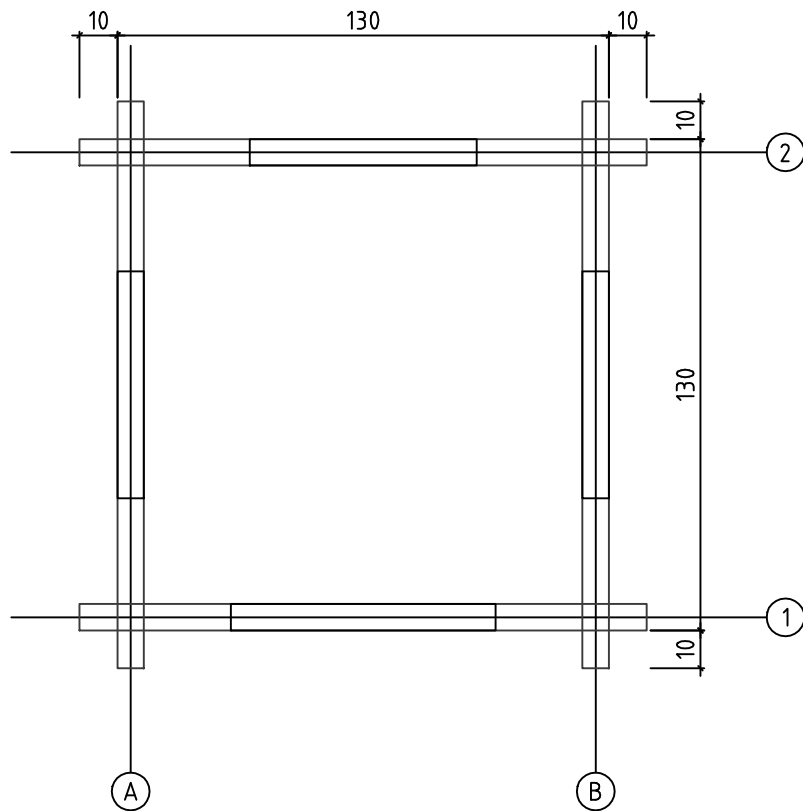

Estonian Log Cabins OÜ
Kids house 1.3x1.3 - Tööjoonis

Nimi	Kids house 1.3x1.3	Materjal	70x135
Joonis	Põhiplaan	Mõõtkava	1:20
Joonestus		Leht	1/5
	Estonian Log Cabins OÜ	Kuup.	17.02.2018

Nimi	Kids house 1.3x1.3	Materjal	70x135
Joonis	SEIN 1	Mõõtkava	1:20
Joonestas		Leht	2/5
	Estonian Log Cabins OÜ	Kuup.	17.02.2018

Nimi	Kids house 1.3x1.3	Materjal	70x135
Joonis	SEIN 2	Mõõtkava	1:20
Joonestas		Leht	3/5
	Estonian Log Cabins OÜ	Kuup.	17.02.2018

Nimi	Kids house 1.3x1.3	Materjal	70x135
Joonis	SEIN A	Mõõtkava	1:20
Joonestas		Leht	4/5
	Estonian Log Cabins OÜ	Kuup.	17.02.2018

006 / 30

007 / 2
Kelp

008 / 2
Kelp

WA-1

6.3°

WB-1

6.3°

<p style="text-align: center;">KATUSELAUD 90x18 1550 mm</p>	<p style="text-align: right;">17 tk.</p>		
<p style="text-align: center;">Katuse membraan m2 KOKKU</p>	<p style="text-align: right;">3 tk.</p>		
<p style="text-align: center;">Katusesindel m2 KOKKU</p>	<p style="text-align: right;">3 tk.</p>		
<p style="text-align: center;">Löögiklots 70 mm KOKKU</p>	<p style="text-align: right;">1 tk.</p>		
<p style="text-align: center;">Nael 2.5x60 katuselauale KOKKU</p>	<p style="text-align: right;">75 tk.</p>		
<p style="text-align: center;">Nael 2x20 katusesindlile KOKKU</p>	<p style="text-align: right;">105 tk.</p>		
<p style="text-align: center;">Ääreplekk KOKKU 7 m</p>	<p style="text-align: right;">7 j.m.</p>		
<p>Nimi Kids house 1.3x1.3</p>	<p>Art.nr. -</p>	<p>Kuupäev 17.02.2018</p>	<p>Leht 3/3</p>