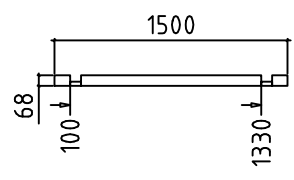

Nimi	Kids house 1.3x1.3	Materjal	70x135
Joonis	SEIN 2	Mõõtkava	1:20
Joonestas		Leht	3/5
	Estonian Log Cabins OÜ	Kuup.	17.02.2018

Nimi	Kids house 1.3x1.3	Materjal	70x135
Joonis	SEIN A	Mõõtkava	1:20
Joonestas		Leht	4/5
	Estonian Log Cabins OÜ	Kuup.	17.02.2018

Nimi	Kids house 1.3x1.3	Materjal	70x135
Joonis	SEIN B	Mõõtkava	1:20
Joonestas		Leht	5/5
	Estonian Log Cabins OÜ	Kuup.	17.02.2018

001 / 2
Poollaud (punniga)

002 / 18

003 / 15

004 / 2
Kaldlaud

005 / 1
Poollaud (punniga)

006 / 30

007 / 2
Kelp

008 / 2
Kelp

WA-1

6.3°

WB-1

6.3°

<p style="text-align: center;">KATUSELAUD 90x18 1550 mm</p>	<p style="text-align: right;">17 tk.</p>		
<p style="text-align: center;">Katuse membraan m2 KOKKU</p>	<p style="text-align: right;">3 tk.</p>		
<p style="text-align: center;">Katusesindel m2 KOKKU</p>	<p style="text-align: right;">3 tk.</p>		
<p style="text-align: center;">Löögiklots 70 mm KOKKU</p>	<p style="text-align: right;">1 tk.</p>		
<p style="text-align: center;">Nael 2.5x60 katuselauale KOKKU</p>	<p style="text-align: right;">75 tk.</p>		
<p style="text-align: center;">Nael 2x20 katusesindlile KOKKU</p>	<p style="text-align: right;">105 tk.</p>		
<p style="text-align: center;">Ääreplekk KOKKU 7 m</p>	<p style="text-align: right;">7 j.m.</p>		
<p>Nimi Kids house 1.3x1.3</p>	<p>Art.nr. -</p>	<p>Kuupäev 17.02.2018</p>	<p>Leht 3/3</p>