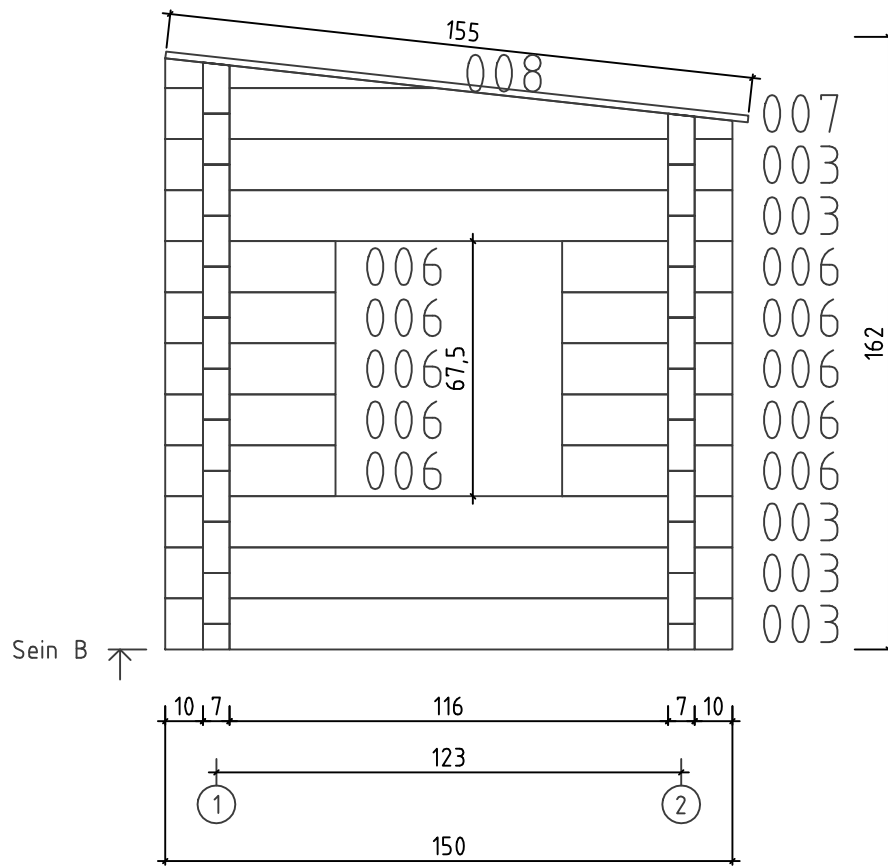

Estonian Log Cabins OÜ
Kids house 1.3x1.3 - Tööjoonis

Nimi	Kids house 1.3x1.3	Materjal	70x135
Joonis	Põhiplaan	Mõõtkava	1:20
Joonestus		Leht	1/5
	Estonian Log Cabins OÜ	Kuup.	17.02.2018

Nimi	Kids house 1.3x1.3	Materjal	70x135
Joonis	SEIN 1	Mõõtkava	1:20
Joonestas		Leht	2/5
	Estonian Log Cabins OÜ	Kuup.	17.02.2018

Nimi	Kids house 1.3x1.3	Materjal	70x135
Joonis	SEIN 2	Mõõtkava	1:20
Joonestas		Leht	3/5
	Estonian Log Cabins OÜ	Kuup.	17.02.2018

Nimi	Kids house 1.3x1.3	Materjal	70x135
Joonis	SEIN A	Mõõtkava	1:20
Joonestas		Leht	4/5
	Estonian Log Cabins OÜ	Kuup.	17.02.2018