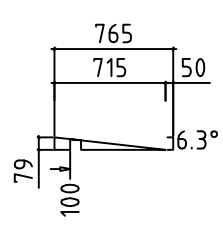

Estonian Log Cabins OÜ
Kids house 1.3x1.3 - Tööjoonis

Nimi	Kids house 1.3x1.3	Materjal	70x135
Joonis	Põhiplaan	Mõõtkava	1:20
Joonestus		Leht	1/5
	Estonian Log Cabins OÜ	Kuup.	17.02.2018

Nimi	Kids house 1.3x1.3	Materjal	70x135
Joonis	SEIN 1	Mõõtkava	1:20
Joonestas		Leht	2/5
	Estonian Log Cabins OÜ	Kuup.	17.02.2018

Nimi	Kids house 1.3x1.3	Materjal	70x135
Joonis	SEIN 2	Mõõtkava	1:20
Joonestas		Leht	3/5
	Estonian Log Cabins OÜ	Kuup.	17.02.2018

Nimi	Kids house 1.3x1.3	Materjal	70x135
Joonis	SEIN A	Mõõtkava	1:20
Joonestas		Leht	4/5
	Estonian Log Cabins OÜ	Kuup.	17.02.2018

Nimi	Kids house 1.3x1.3	Materjal	70x135
Joonis	SEIN B	Mõõtkava	1:20
Joonestas		Leht	5/5
	Estonian Log Cabins OÜ	Kuup.	17.02.2018

001 / 2
Poollaud (punniga)

002 / 18

003 / 15

004 / 2
Kaldlaud

005 / 1
Poollaud (punniga)

006 / 30

007 / 2
Kelp

008 / 2
Kelp

WA-1

6.3°

WB-1

6.3°

<p style="text-align: center;">KATUSELAUD 90x18 1550 mm</p>	<p style="text-align: right;">17 tk.</p>		
<p style="text-align: center;">Katuse membraan m2 KOKKU</p>	<p style="text-align: right;">3 tk.</p>		
<p style="text-align: center;">Katusesindel m2 KOKKU</p>	<p style="text-align: right;">3 tk.</p>		
<p style="text-align: center;">Löögiklots 70 mm KOKKU</p>	<p style="text-align: right;">1 tk.</p>		
<p style="text-align: center;">Nael 2.5x60 katuselauale KOKKU</p>	<p style="text-align: right;">75 tk.</p>		
<p style="text-align: center;">Nael 2x20 katusesindlile KOKKU</p>	<p style="text-align: right;">105 tk.</p>		
<p style="text-align: center;">Ääreplekk KOKKU 7 m</p>	<p style="text-align: right;">7 j.m.</p>		
<p>Nimi Kids house 1.3x1.3</p>	<p>Art.nr. -</p>	<p>Kuupäev 17.02.2018</p>	<p>Leht 3/3</p>