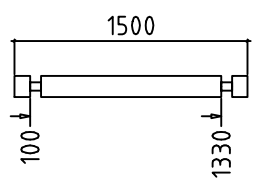

Estonian Log Cabins OÜ
Kids house 1.3x1.3 - Tööjoonis

Nimi	Kids house 1.3x1.3	Materjal	70x135
Joonis	Põhiplaan	Mõõtkava	1:20
Joonestus		Leht	1/5
	Estonian Log Cabins OÜ	Kuup.	17.02.2018

Nimi	Kids house 1.3x1.3	Materjal	70x135
Joonis	SEIN 1	Mõõtkava	1:20
Joonestas		Leht	2/5
	Estonian Log Cabins OÜ	Kuup.	17.02.2018

Nimi	Kids house 1.3x1.3	Materjal	70x135
Joonis	SEIN 2	Mõõtkava	1:20
Joonestas		Leht	3/5
	Estonian Log Cabins OÜ	Kuup.	17.02.2018

Nimi	Kids house 1.3x1.3	Materjal	70x135
Joonis	SEIN A	Mõõtkava	1:20
Joonestas		Leht	4/5
	Estonian Log Cabins OÜ	Kuup.	17.02.2018

Nimi	Kids house 1.3x1.3	Materjal	70x135
Joonis	SEIN B	Mõõtkava	1:20
Joonestas		Leht	5/5
	Estonian Log Cabins OÜ	Kuup.	17.02.2018

001 / 2
Poollaud (punniga)

002 / 18

003 / 15

004 / 2
Kaldlaud

005 / 1
Poollaud (punniga)

006 / 30

007 / 2
Kelp

008 / 2
Kelp

WA-1

6.3°

WB-1

6.3°

<p style="text-align: center;">KATUSELAUD 90x18 1550 mm</p>	<p style="text-align: right;">17 tk.</p>		
<p style="text-align: center;">Katuse membraan m2 KOKKU</p>	<p style="text-align: right;">3 tk.</p>		
<p style="text-align: center;">Katusesindel m2 KOKKU</p>	<p style="text-align: right;">3 tk.</p>		
<p style="text-align: center;">Löögiklots 70 mm KOKKU</p>	<p style="text-align: right;">1 tk.</p>		
<p style="text-align: center;">Nael 2.5x60 katuselauale KOKKU</p>	<p style="text-align: right;">75 tk.</p>		
<p style="text-align: center;">Nael 2x20 katusesindlile KOKKU</p>	<p style="text-align: right;">105 tk.</p>		
<p style="text-align: center;">Ääreplekk KOKKU 7 m</p>	<p style="text-align: right;">7 j.m.</p>		
<p>Nimi Kids house 1.3x1.3</p>	<p>Art.nr. -</p>	<p>Kuupäev 17.02.2018</p>	<p>Leht 3/3</p>