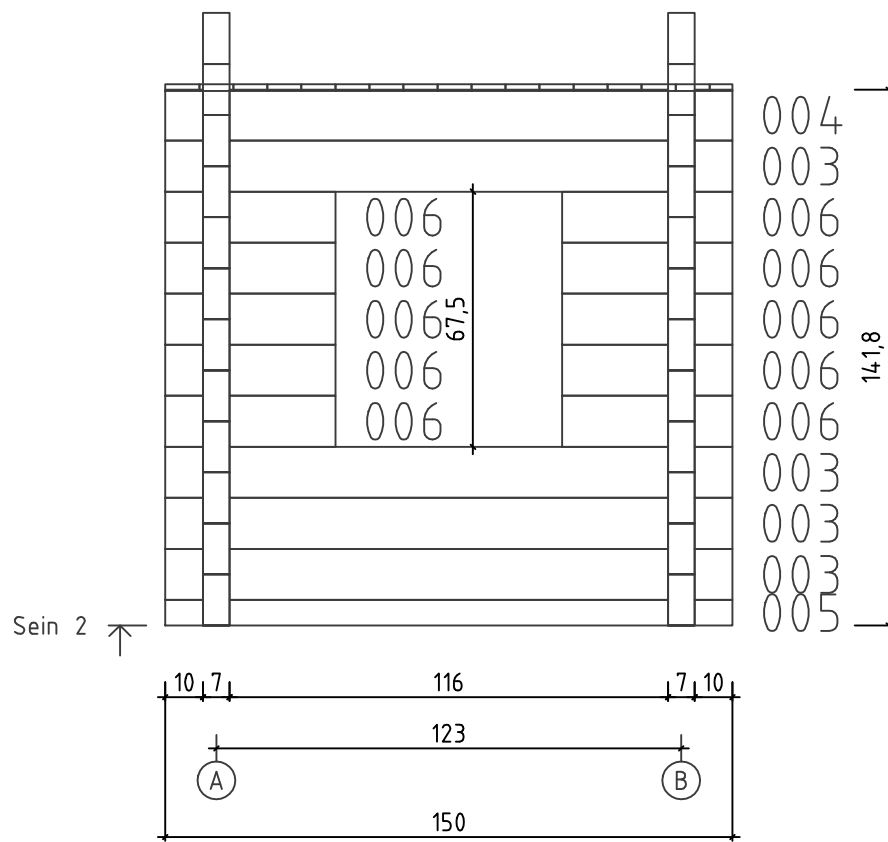

Estonian Log Cabins OÜ
Kids house 1.3x1.3 - Tööjoonis

Nimi	Kids house 1.3x1.3	Materjal	70x135
Joonis	Põhiplaan	Mõõtkava	1:20
Joonestus		Leht	1/5
	Estonian Log Cabins OÜ	Kuup.	17.02.2018

Nimi	Kids house 1.3x1.3	Materjal	70x135
Joonis	SEIN 1	Mõõtkava	1:20
Joonestas		Leht	2/5
	Estonian Log Cabins OÜ	Kuup.	17.02.2018

Nimi	Kids house 1.3x1.3	Materjal	70x135
Joonis	SEIN 2	Mõõtkava	1:20
Joonestas		Leht	3/5
	Estonian Log Cabins OÜ	Kuup.	17.02.2018

Nimi	Kids house 1.3x1.3	Materjal	70x135
Joonis	SEIN A	Mõõtkava	1:20
Joonestas		Leht	4/5
	Estonian Log Cabins OÜ	Kuup.	17.02.2018