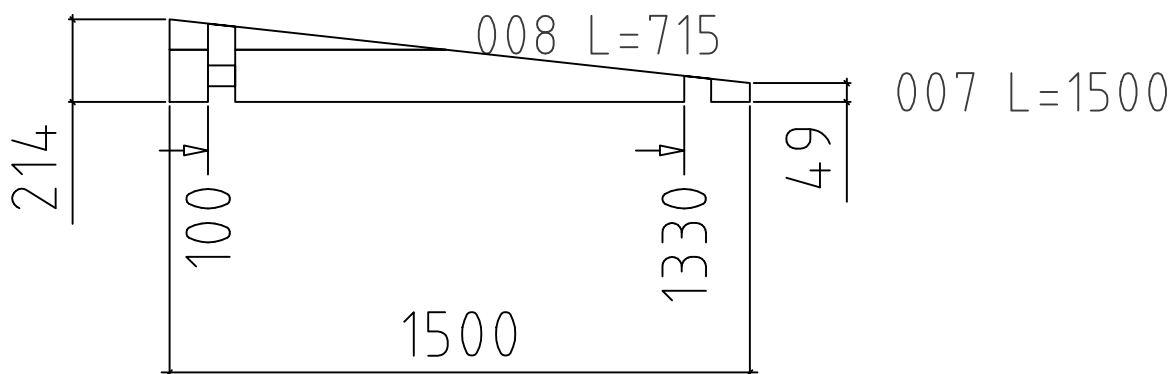

006 / 30

007 / 2
Kelp

008 / 2
Kelp

WA-1

6.3°

WB-1

6.3°

<p style="text-align: center;">KATUSELAUD 90x18 1550 mm</p>	<p style="text-align: right;">17 tk.</p>		
<p style="text-align: center;">Katuse membraan m2 KOKKU</p>	<p style="text-align: right;">3 tk.</p>		
<p style="text-align: center;">Katusesindel m2 KOKKU</p>	<p style="text-align: right;">3 tk.</p>		
<p style="text-align: center;">Löögiklots 70 mm KOKKU</p>	<p style="text-align: right;">1 tk.</p>		
<p style="text-align: center;">Nael 2.5x60 katuselauale KOKKU</p>	<p style="text-align: right;">75 tk.</p>		
<p style="text-align: center;">Nael 2x20 katusesindlile KOKKU</p>	<p style="text-align: right;">105 tk.</p>		
<p style="text-align: center;">Ääreplekk KOKKU 7 m</p>	<p style="text-align: right;">7 j.m.</p>		
<p>Nimi Kids house 1.3x1.3</p>	<p>Art.nr. -</p>	<p>Kuupäev 17.02.2018</p>	<p>Leht 3/3</p>