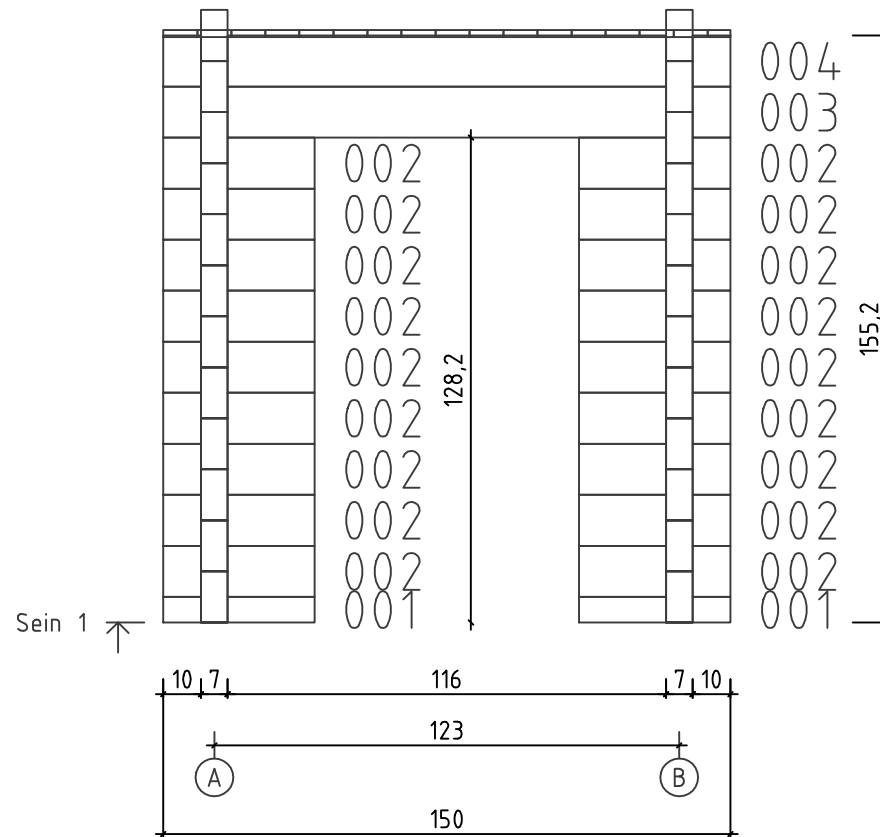

Estonian Log Cabins OÜ
Kids house 1.3x1.3 - Tööjoonis

Nimi	Kids house 1.3x1.3	Materjal	70x135
Joonis	Põhiplaan	Mõõtkava	1:20
Joonestus		Leht	1/5
	Estonian Log Cabins OÜ	Kuup.	17.02.2018

Nimi	Kids house 1.3x1.3	Materjal	70x135
Joonis	SEIN 1	Mõõtkava	1:20
Joonestas		Leht	2/5
	Estonian Log Cabins OÜ	Kuup.	17.02.2018

Nimi	Kids house 1.3x1.3	Materjal	70x135
Joonis	SEIN 2	Mõõtkava	1:20
Joonestas		Leht	3/5
	Estonian Log Cabins OÜ	Kuup.	17.02.2018

Nimi	Kids house 1.3x1.3	Materjal	70x135
Joonis	SEIN A	Mõõtkava	1:20
Joonestas		Leht	4/5
	Estonian Log Cabins OÜ	Kuup.	17.02.2018