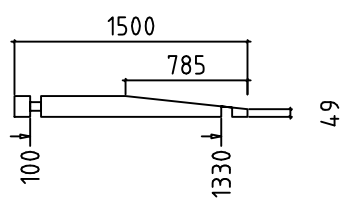

Estonian Log Cabins OÜ
Kids house 1.3x1.3 - Tööjoonis

Nimi	Kids house 1.3x1.3	Materjal	70x135
Joonis	Põhiplaan	Mõõtkava	1:20
Joonestus		Leht	1/5
	Estonian Log Cabins OÜ	Kuup.	17.02.2018

Nimi	Kids house 1.3x1.3	Materjal	70x135
Joonis	SEIN 1	Mõõtkava	1:20
Joonestas		Leht	2/5
	Estonian Log Cabins OÜ	Kuup.	17.02.2018

Nimi	Kids house 1.3x1.3	Materjal	70x135
Joonis	SEIN 2	Mõõtkava	1:20
Joonestas		Leht	3/5
	Estonian Log Cabins OÜ	Kuup.	17.02.2018

Nimi	Kids house 1.3x1.3	Materjal	70x135
Joonis	SEIN A	Mõõtkava	1:20
Joonestas		Leht	4/5
	Estonian Log Cabins OÜ	Kuup.	17.02.2018

Nimi	Kids house 1.3x1.3	Materjal	70x135
Joonis	SEIN B	Mõõtkava	1:20
Joonestas		Leht	5/5
	Estonian Log Cabins OÜ	Kuup.	17.02.2018

001 / 2
Poollaud (punniga)

002 / 18

003 / 15

004 / 2
Kaldlaud

005 / 1
Poollaud (punniga)

006 / 30

007 / 2
Kelp

008 / 2
Kelp

WA-1

6.3°

WB-1

6.3°

<p style="text-align: center;">KATUSELAUD 90x18 1550 mm</p>	<p style="text-align: right;">17 tk.</p>		
<p style="text-align: center;">Katuse membraan m2 KOKKU</p>	<p style="text-align: right;">3 tk.</p>		
<p style="text-align: center;">Katusesindel m2 KOKKU</p>	<p style="text-align: right;">3 tk.</p>		
<p style="text-align: center;">Löögiklots 70 mm KOKKU</p>	<p style="text-align: right;">1 tk.</p>		
<p style="text-align: center;">Nael 2.5x60 katuselauale KOKKU</p>	<p style="text-align: right;">75 tk.</p>		
<p style="text-align: center;">Nael 2x20 katusesindlile KOKKU</p>	<p style="text-align: right;">105 tk.</p>		
<p style="text-align: center;">Ääreplekk KOKKU 7 m</p>	<p style="text-align: right;">7 j.m.</p>		
<p>Nimi Kids house 1.3x1.3</p>	<p>Art.nr. -</p>	<p>Kuupäev 17.02.2018</p>	<p>Leht 3/3</p>