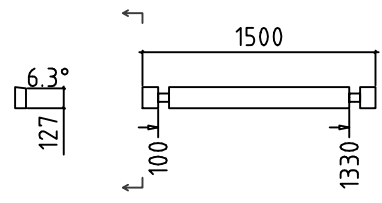

Nimi	Kids house 1.3x1.3	Materjal	70x135
Joonis	SEIN B	Mõõtkava	1:20
Joonestas		Leht	5/5
	Estonian Log Cabins OÜ	Kuup.	17.02.2018

001 / 2
Poollaud (punniga)

002 / 18

003 / 15

004 / 2
Kaldlaud

005 / 1
Poollaud (punniga)

006 / 30

007 / 2
Kelp

008 / 2
Kelp

WA-1

6.3°

WB-1

6.3°

<p style="text-align: center;">KATUSELAUD 90x18 1550 mm</p>	<p style="text-align: right;">17 tk.</p>		
<p style="text-align: center;">Katuse membraan m2 KOKKU</p>	<p style="text-align: right;">3 tk.</p>		
<p style="text-align: center;">Katusesindel m2 KOKKU</p>	<p style="text-align: right;">3 tk.</p>		
<p style="text-align: center;">Löögiklots 70 mm KOKKU</p>	<p style="text-align: right;">1 tk.</p>		
<p style="text-align: center;">Nael 2.5x60 katuselauale KOKKU</p>	<p style="text-align: right;">75 tk.</p>		
<p style="text-align: center;">Nael 2x20 katusesindlile KOKKU</p>	<p style="text-align: right;">105 tk.</p>		
<p style="text-align: center;">Ääreplekk KOKKU 7 m</p>	<p style="text-align: right;">7 j.m.</p>		
<p>Nimi Kids house 1.3x1.3</p>	<p>Art.nr. -</p>	<p>Kuupäev 17.02.2018</p>	<p>Leht 3/3</p>