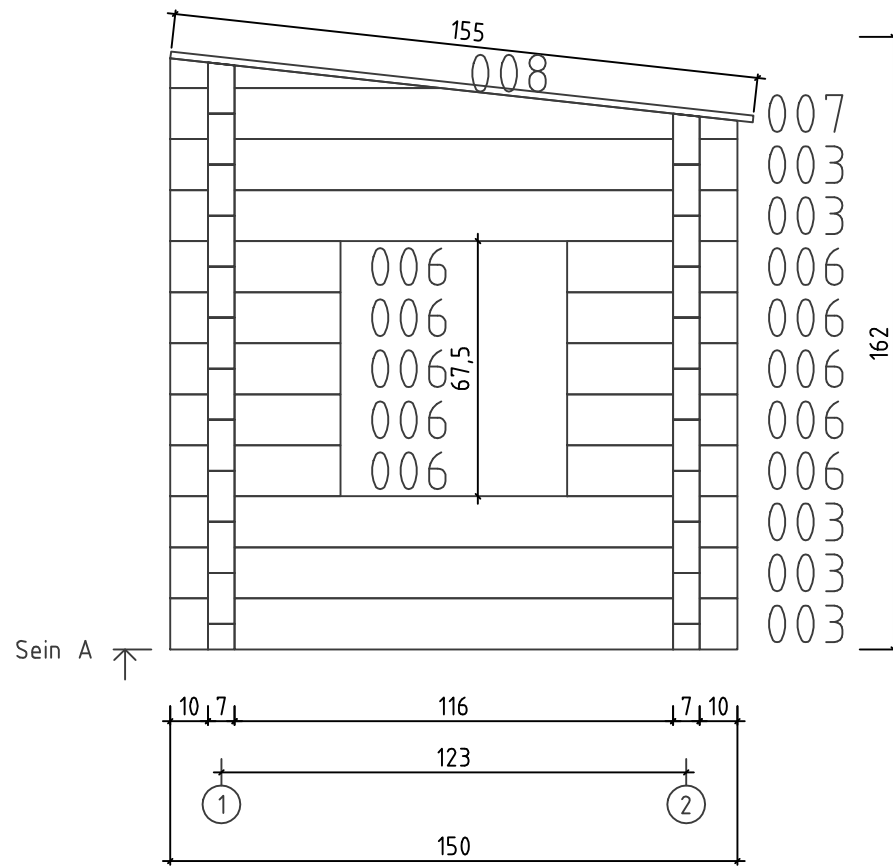

Estonian Log Cabins OÜ
Kids house 1.3x1.3 - Tööjoonis

Nimi	Kids house 1.3x1.3	Materjal	70x135
Joonis	Põhiplaan	Mõõtkava	1:20
Joonestus		Leht	1/5
	Estonian Log Cabins OÜ	Kuup.	17.02.2018

Nimi	Kids house 1.3x1.3	Materjal	70x135
Joonis	SEIN 1	Mõõtkava	1:20
Joonestas		Leht	2/5
	Estonian Log Cabins OÜ	Kuup.	17.02.2018

Nimi	Kids house 1.3x1.3	Materjal	70x135
Joonis	SEIN 2	Mõõtkava	1:20
Joonestas		Leht	3/5
	Estonian Log Cabins OÜ	Kuup.	17.02.2018

Nimi	Kids house 1.3x1.3	Materjal	70x135
Joonis	SEIN A	Mõõtkava	1:20
Joonestas		Leht	4/5
	Estonian Log Cabins OÜ	Kuup.	17.02.2018