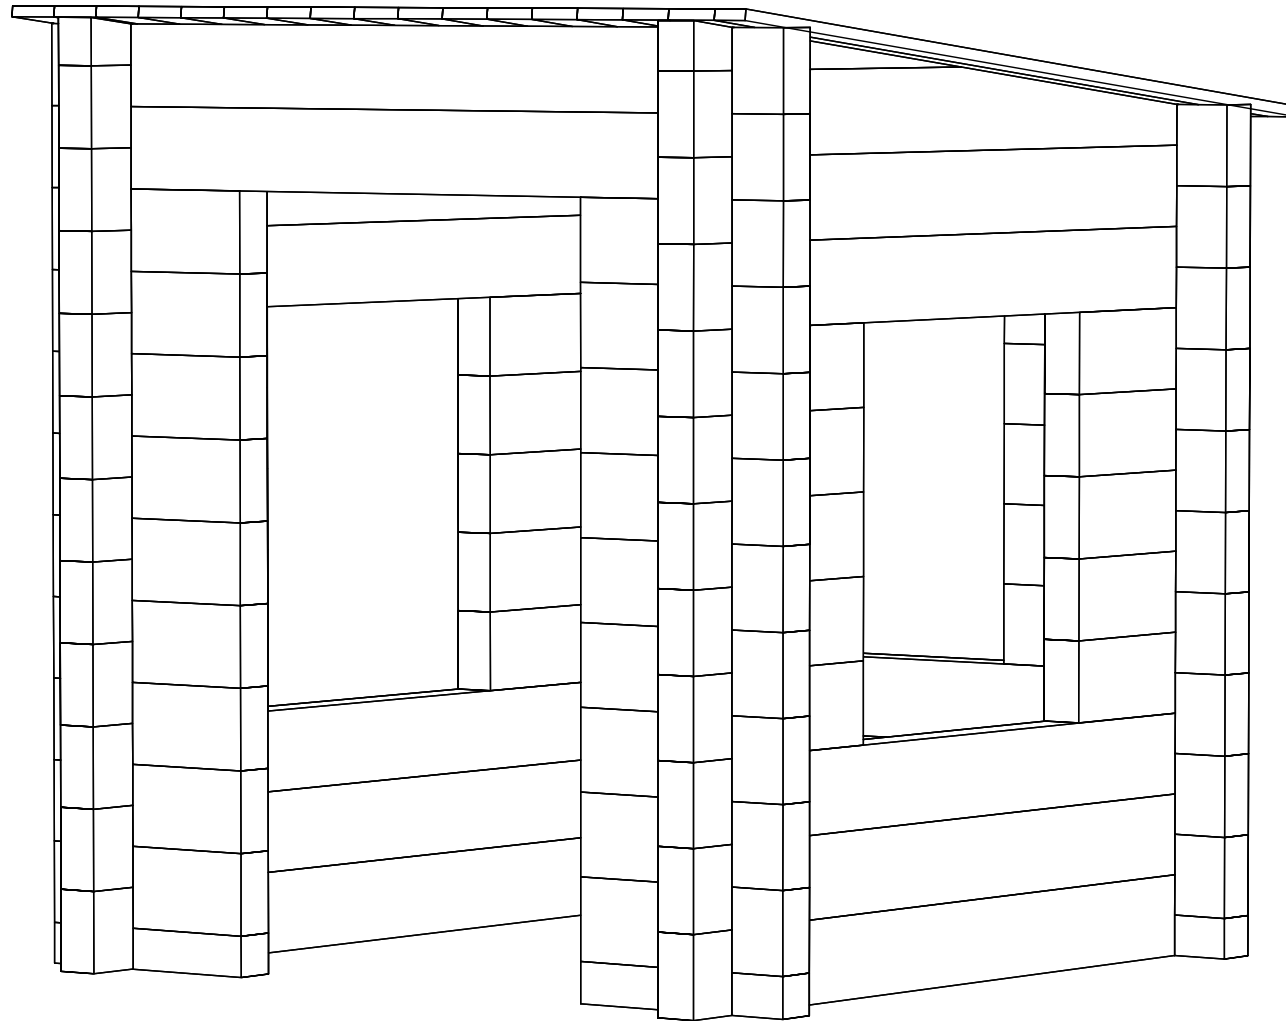

Estonian Log Cabins OÜ
Kids house 1.3x1.3 - Tööjoonis

Nimi	Kids house 1.3x1.3	Materjal	70x135
Joonis	Põhiplaan	Mõõtkava	1:20
Joonestus		Leht	1/5
	Estonian Log Cabins OÜ	Kuup.	17.02.2018

Nimi	Kids house 1.3x1.3	Materjal	70x135
Joonis	SEIN 1	Mõõtkava	1:20
Joonestas		Leht	2/5
	Estonian Log Cabins OÜ	Kuup.	17.02.2018

Nimi	Kids house 1.3x1.3	Materjal	70x135
Joonis	SEIN 2	Mõõtkava	1:20
Joonestas		Leht	3/5
	Estonian Log Cabins OÜ	Kuup.	17.02.2018

Nimi	Kids house 1.3x1.3	Materjal	70x135
Joonis	SEIN A	Mõõtkava	1:20
Joonestas		Leht	4/5
	Estonian Log Cabins OÜ	Kuup.	17.02.2018