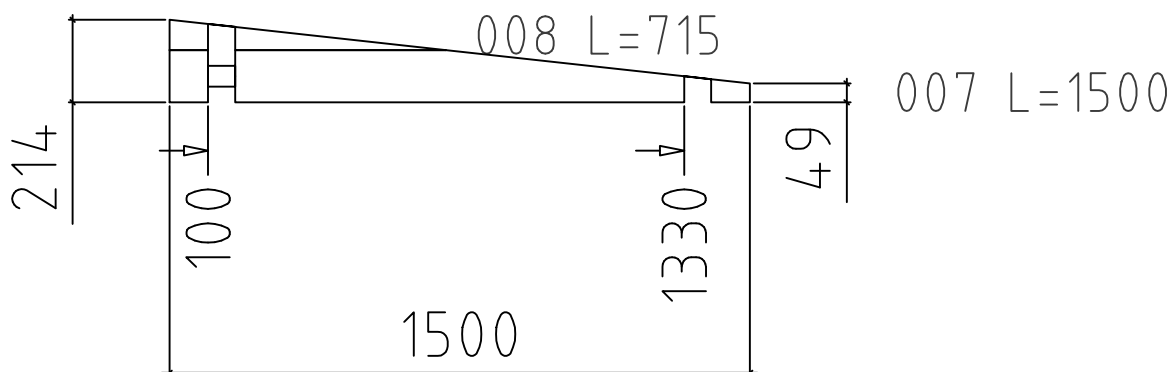

006 / 30

007 / 2
Kelp

008 / 2
Kelp

WA-1

6.3°

WB-1

6.3°

<p style="text-align: center;">KATUSELAUD 90x18 1550 mm</p>	<p style="text-align: right;">17 tk.</p>		
<p style="text-align: center;">Katuse membraan m2 KOKKU</p>	<p style="text-align: right;">3 tk.</p>		
<p style="text-align: center;">Katusesindel m2 KOKKU</p>	<p style="text-align: right;">3 tk.</p>		
<p style="text-align: center;">Löögiklots 70 mm KOKKU</p>	<p style="text-align: right;">1 tk.</p>		
<p style="text-align: center;">Nael 2.5x60 katuselauale KOKKU</p>	<p style="text-align: right;">75 tk.</p>		
<p style="text-align: center;">Nael 2x20 katusesindlile KOKKU</p>	<p style="text-align: right;">105 tk.</p>		
<p style="text-align: center;">Ääreplekk KOKKU 7 m</p>	<p style="text-align: right;">7 j.m.</p>		
<p>Nimi Kids house 1.3x1.3</p>	<p>Art.nr. -</p>	<p>Kuupäev 17.02.2018</p>	<p>Leht 3/3</p>